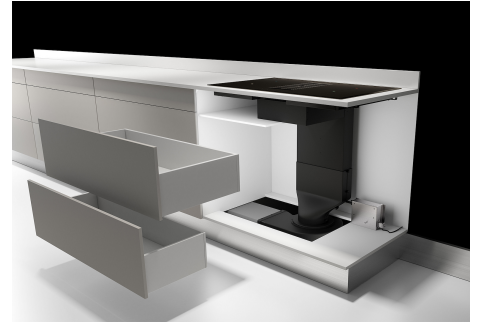

GALERIE

ACCESSOIRES OPTIONNELS