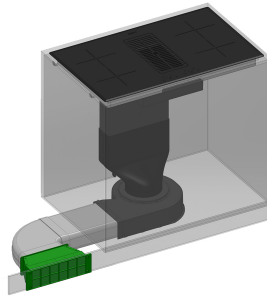

DESSINS TECHNIQUES

Intaglio solo con top > 30 mm
Recess only for top > 30 mm

- Built-in cut out for FTS – Foratura per installazione FTS

GALERIE

ACCESSOIRES OPTIONNELS

Clapet anti-retour

Connecteur blanc à section rectangulaire

Connecteur coudé 15° horiz. section rectangulaire

Connecteur coudé 90° horiz.
section rectangulaire

Connecteur d'angle à 90° section
rectangulaire

Filtre à charbon

Filtre à charbon

Grille pour plinthe grise pour
plinthes

Réduction section rectangle /
section

Tube blanc à section
rectangulaire

Tuyau blanc de 3 mètres de
section rectangulaire

LES APPARIEMENTS RECOMMANDÉS

Évier Foster Milano