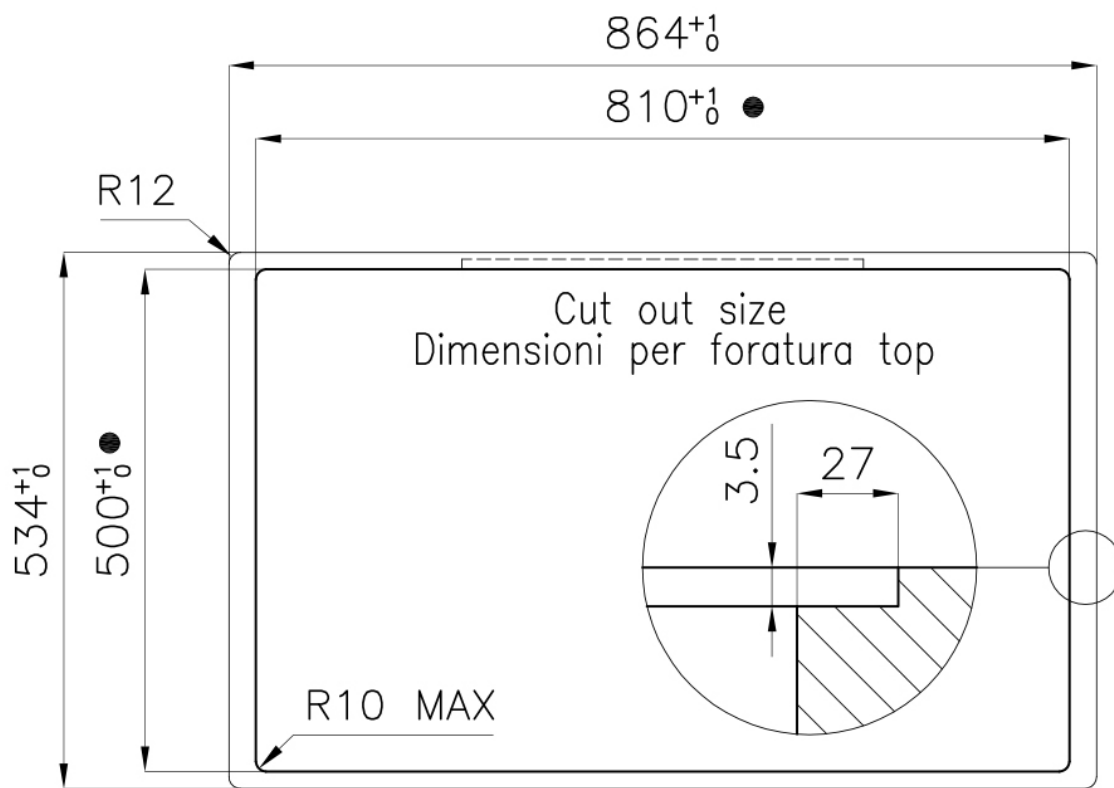

- Built-in cut out for FTS – Foratura per installazione FTS