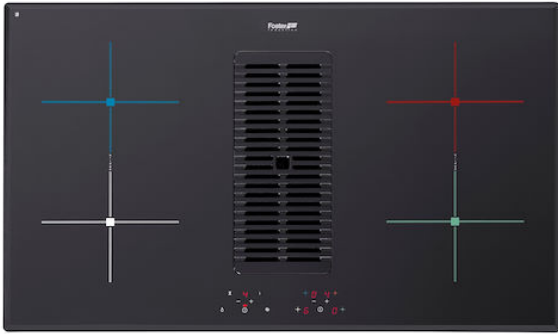

Table de cuisson Foster Milano Air

Table induction

Code: 7391 245

CARACTÉRISTIQUES

POWERBOOST

Il garantit une augmentation de puissance à la table sélectionnée. En particulier, lorsque le Booster est activé, la table fonctionne pendant dix minutes à une puissance très élevée qui permet de chauffer rapidement de grandes quantités d'eau.

POT DETECTOR

Les tables de cuisson Foster reconnaissent non seulement la présence de casseroles et de poêles, mais calculent également leur surface. Ce système permet une utilisation encore plus efficace de l'énergie. Lorsque l'on retire les casseroles, les plaques sont automatiquement désactivées.

SYSTÈME DE VENTILATEUR INTELLIGENT

Une ventilation correcte est essentielle pour un fonctionnement optimal des tables induction. Le système Foster ajuste automatiquement le degré de ventilation en fonction des températures atteintes.

ZONE BRIDGE

La fonction Bridge permet de combiner deux zones pour former une seule grande zone de cuisson, disponible pour les grandes casseroles ou pour plusieurs cuissons en même temps, avec un maximum de flexibilité dans le positionnement. Grâce au Double Booster, la puissance exceptionnelle de 3700 W peut être concentrée sur une seule plaque ou répartie uniformément sur toute la surface.