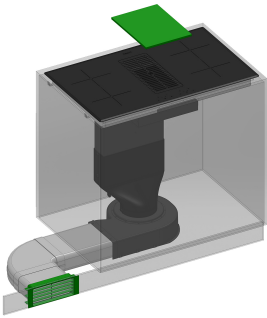

DESSINS TECHNIQUES

Intaglio solo con top > 30 mm
Recess only for top > 30 mm

- Built-in cut out for FTS – Foratura per installazione FTS

GALERIE

ACCESSOIRES OPTIONNELS

Clapet anti-retour

Connecteur blanc à section rectangulaire

Connecteur coudé 15° horiz. section rectangulaire

Connecteur coudé 90° horiz.
section rectangulaire

Connecteur d'angle à 90° section
rectangulaire

Filtre à charbon

Filtre à charbon

Grille pour plinthe grise pour
plinthes

Réduction section rectangle /
section

Tube blanc à section
rectangulaire

Tuyau blanc de 3 mètres de
section rectangulaire

LES APPARIEMENTS RECOMMANDÉS

Évier Foster Milano