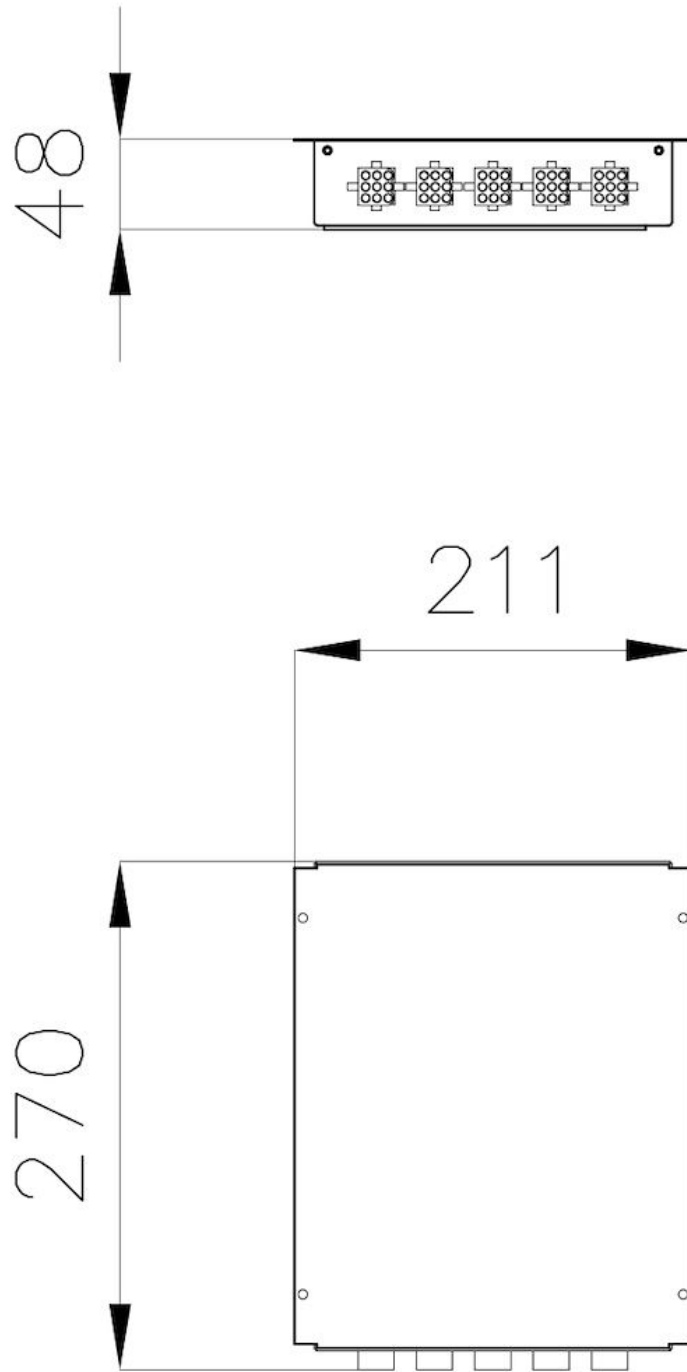

Modular Induction - Boîtier de Connexion

Pièces

Code: 7369 040

DÉTAILS

Distances maximales Du module Touch : 60 cm - À partir des tables : 90 cm

Description complète Boîte de connexion pour les systèmes Modular Induction à 4 zones

Encombrement 211x270x48 mm

Positionnement Sous-plan

DESSINS TECHNIQUES

LES APPARIEMENTS RECOMMANDÉS

**Table de cuisson Touch Control
Modular Induction**

7368 040