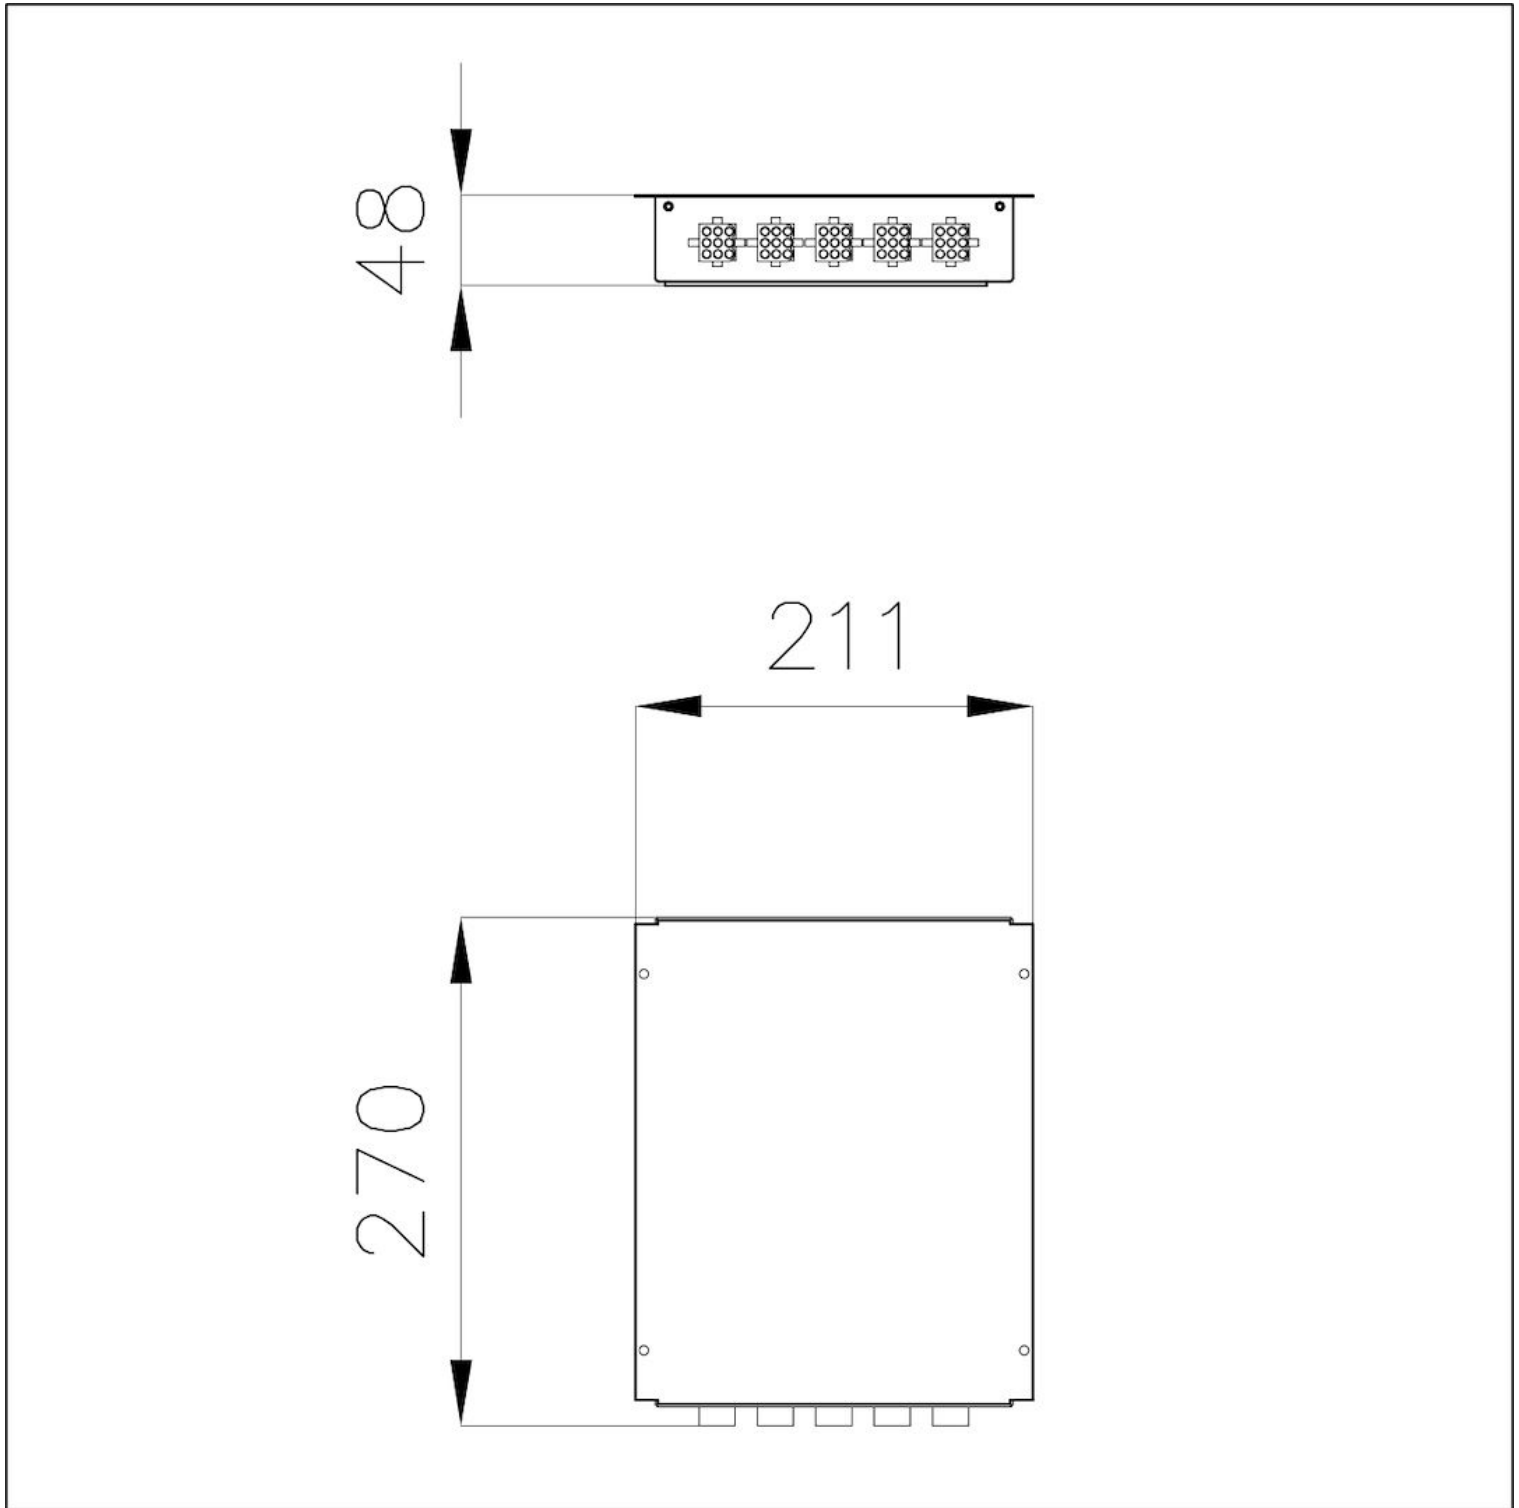

Modular Induction - Boîtier de Connexion

Pièces

Code: 7369 030

DÉTAILS

Distances maximales Du module Touch : 60 cm - À partir des tables : 90 cm

Description complète Boîte de connexion pour les systèmes Modular Induction à 3 zones

Encombrement 211x270x48 mm

Positionnement Sous-plan

DESSINS TECHNIQUES

LES APPARIEMENTS RECOMMANDÉS

**Table de cuisson Touch Control
Modular Induction**

7368 030