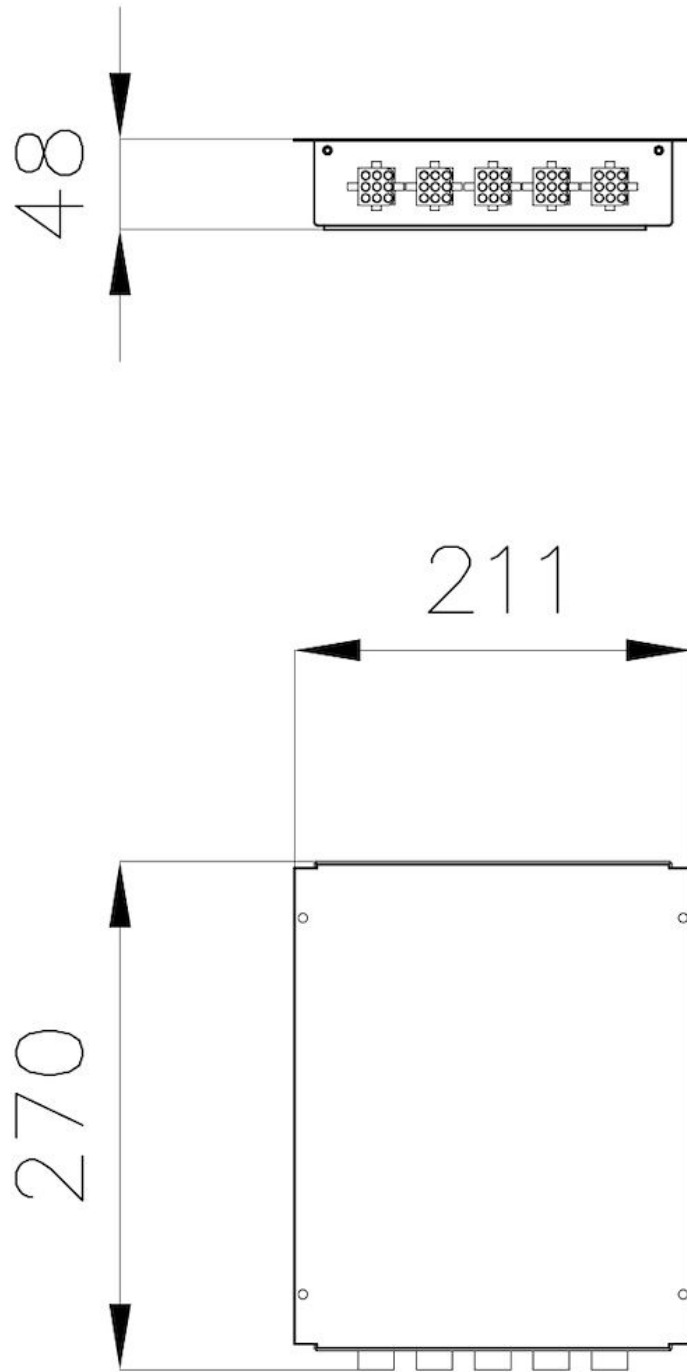

Modular Induction - Boîtier de Connexion

Pièces

Code: 7369 020

DÉTAILS

Distances maximales Du module Touch : 60 cm - À partir des tables : 90 cm

Description complète Boîte de connexion pour les systèmes induction modulaire à 2 zones

Encombrement 211x270x48 mm

Positionnement Sous-plan

DESSINS TECHNIQUES

LES APPARIEMENTS RECOMMANDÉS

Table de cuisson Touch Control Modular Induction

7368 020