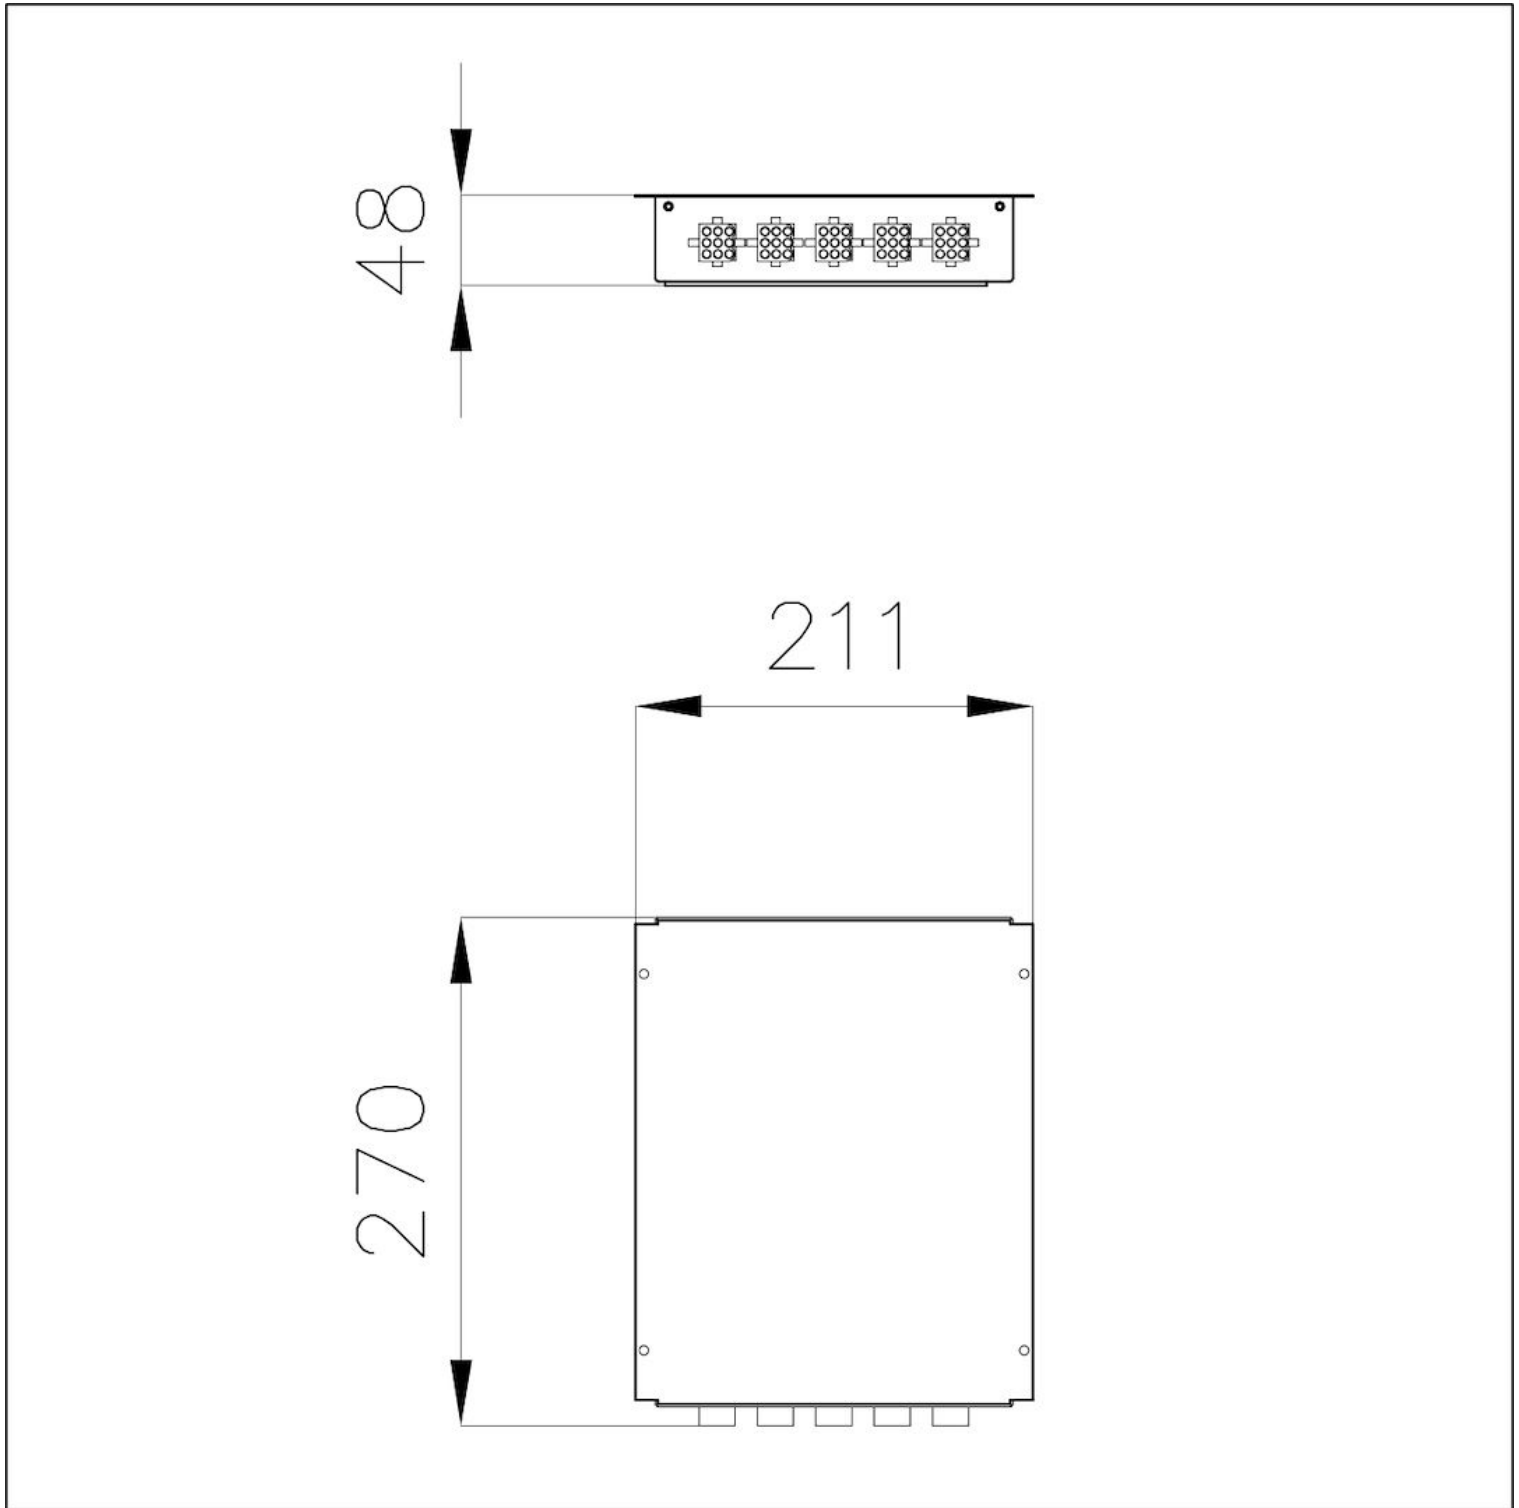

DESSINS TECHNIQUES