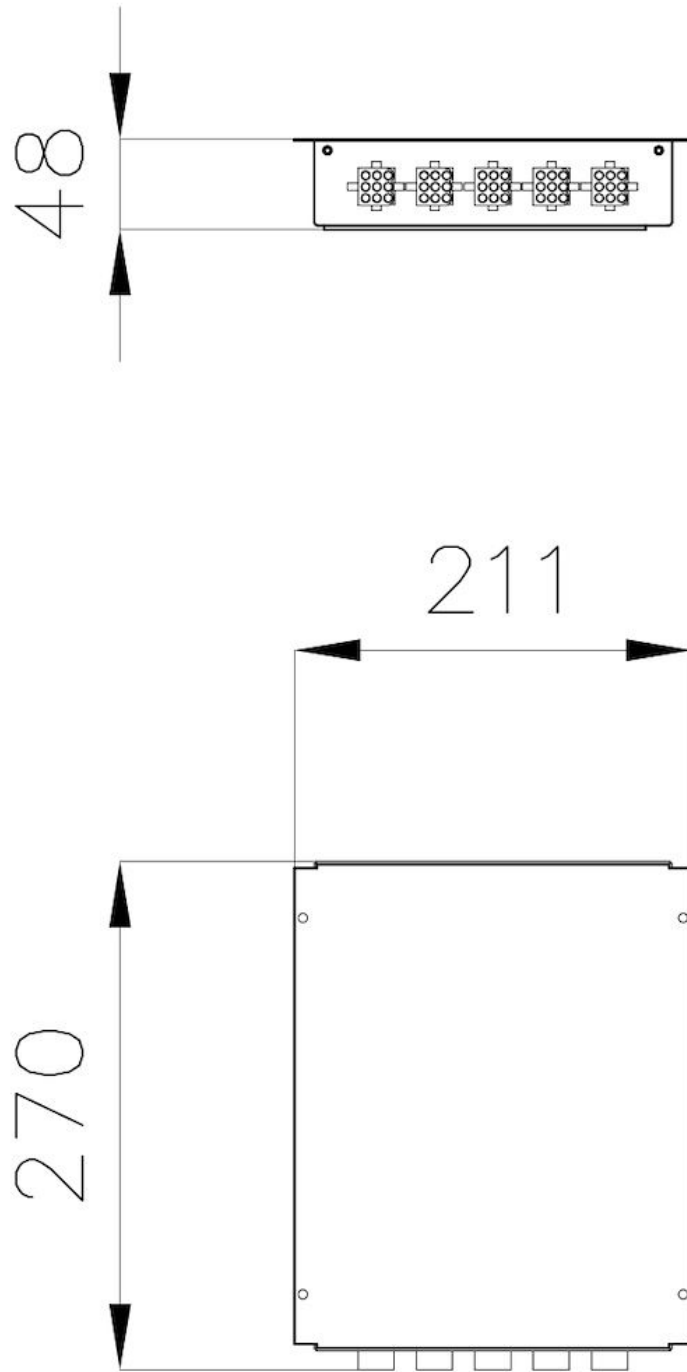

### DÉTAILS

Distances maximales Du module Touch : 60 cm - À partir des tables : 90 cm

---

Description complète Boîte de connexion pour les systèmes Modular Induction à 4 zones

---

Encombrement 211x270x48 mm

---

Positionnement Sous-plan

---

## DESSINS TECHNIQUES