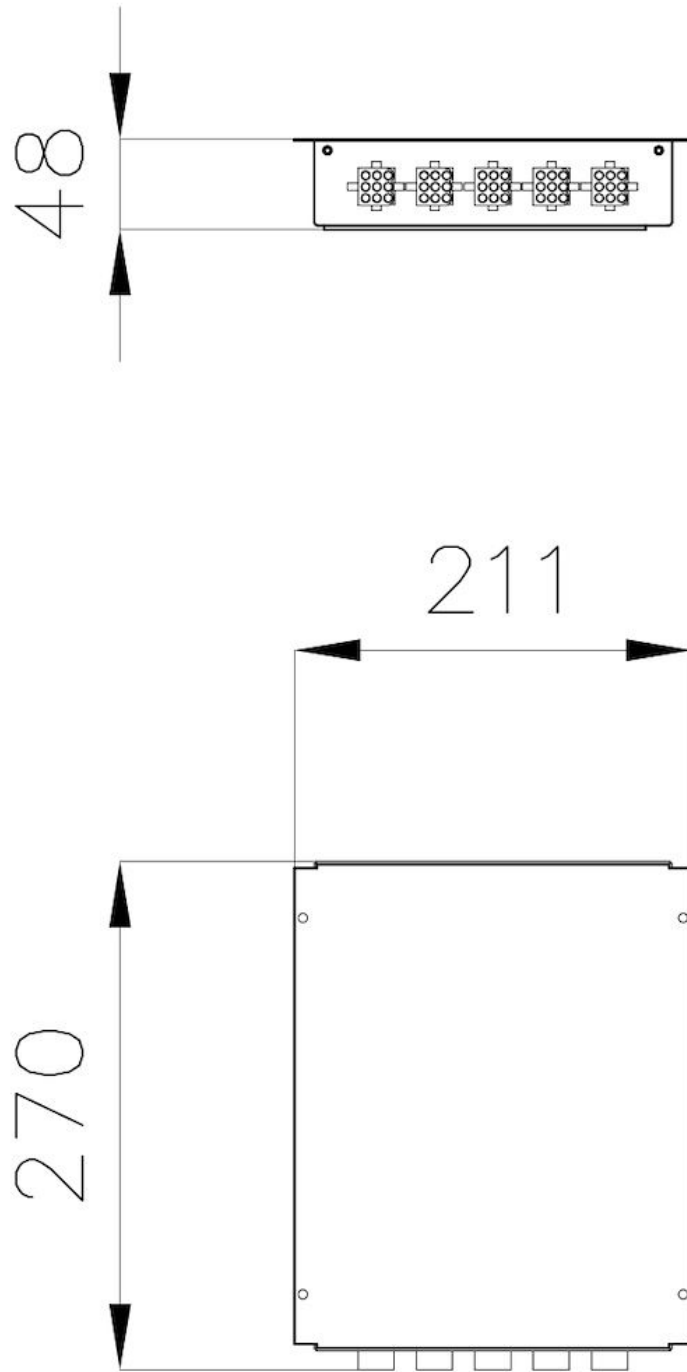

Modular Induction - Boîtier de Connexion

Pièces

Code: 7369 030

DÉTAILS

Distances maximales Du module Touch : 60 cm - À partir des tables : 90 cm

Description complète Boîte de connexion pour les systèmes Modular Induction à 3 zones

Encombrement 211x270x48 mm

Positionnement Sous-plan

DESSINS TECHNIQUES

GALERIE

LES APPARIEMENTS RECOMMANDÉS

Table de cuisson Touch Control
Modular Induction

Table de cuisson Touch Control
Modular Induction