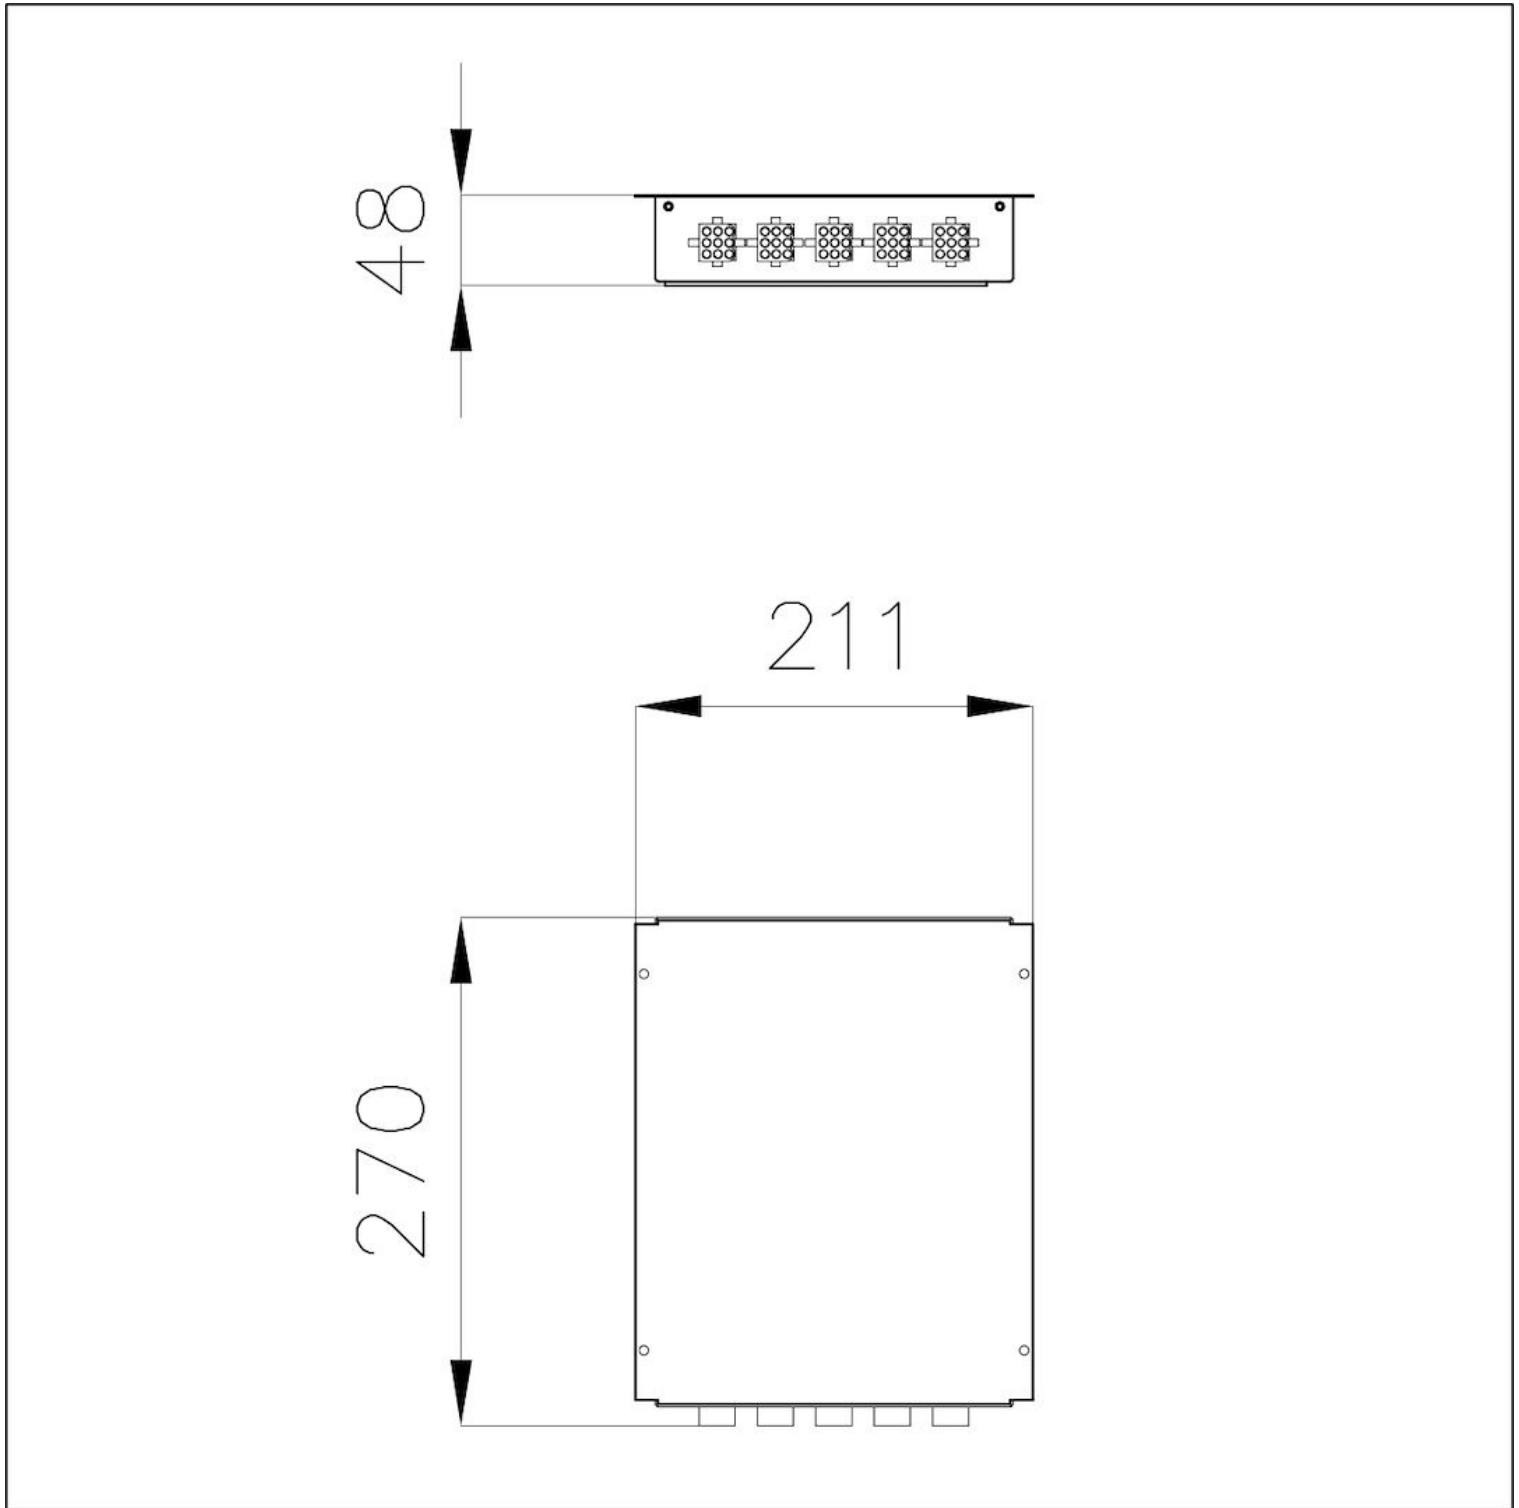

Modular Induction - Boîtier de Connexion

Pièces

Code: 7369 020

DÉTAILS

Distances maximales Du module Touch : 60 cm - À partir des tables : 90 cm

Description complète Boîte de connexion pour les systèmes induction modulaire à 2 zones

Encombrement 211x270x48 mm

Positionnement Sous-plan

DESSINS TECHNIQUES

GALERIE

LES APPARIEMENTS RECOMMANDÉS

Table de cuisson Touch Control
Modular Induction

Table de cuisson Touch Control
Modular Induction