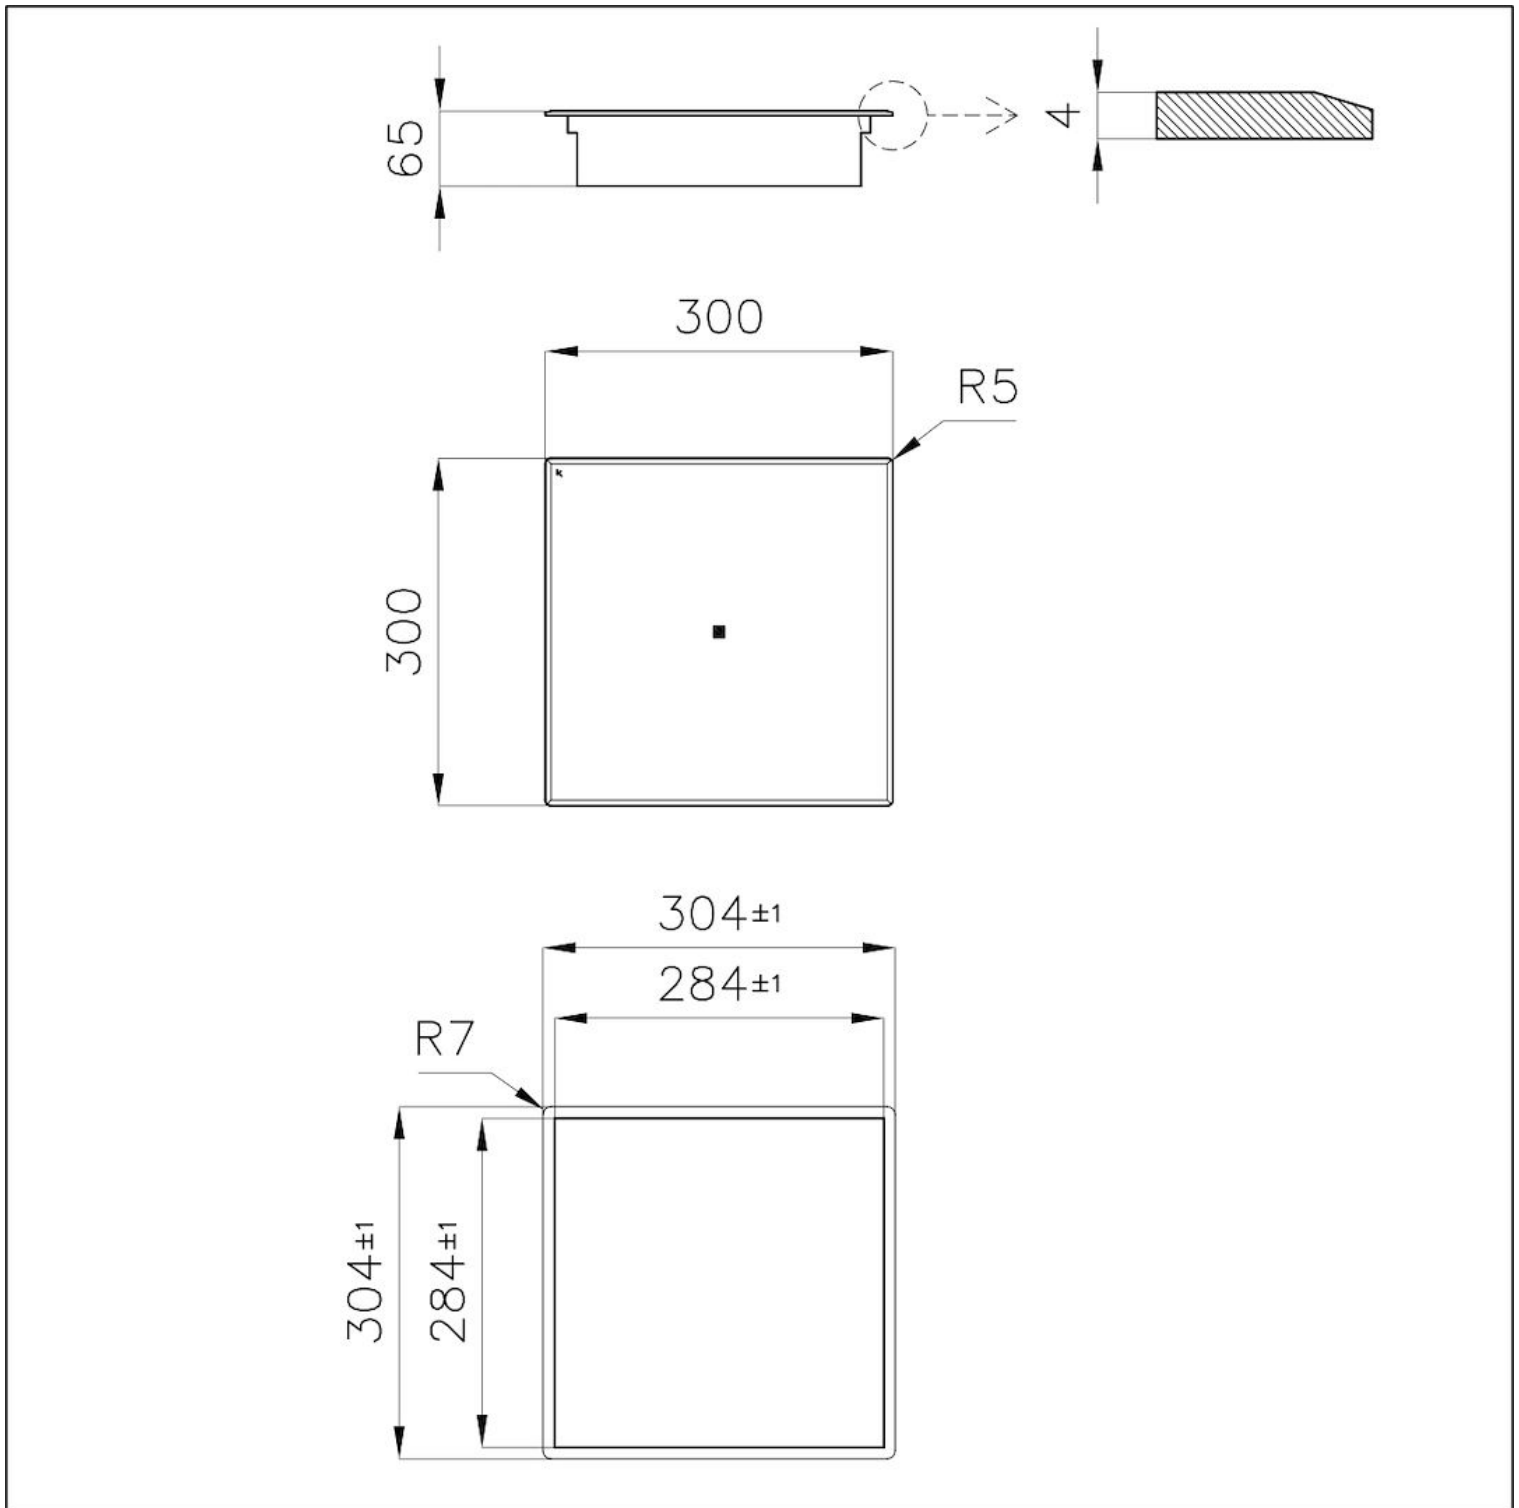

DESSINS TECHNIQUES