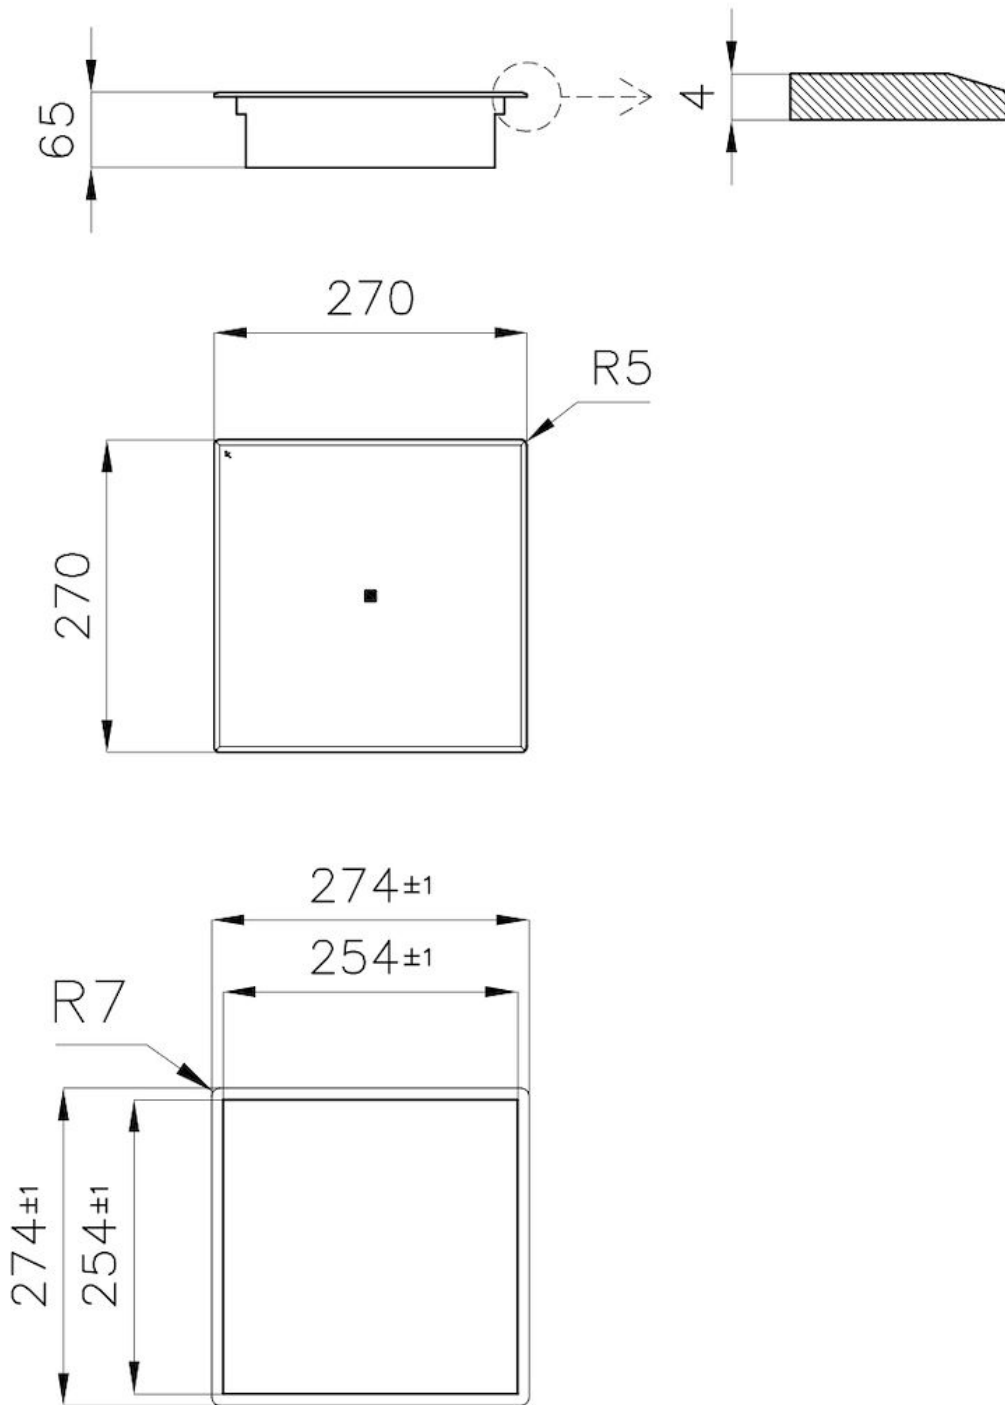

DESSINS TECHNIQUES