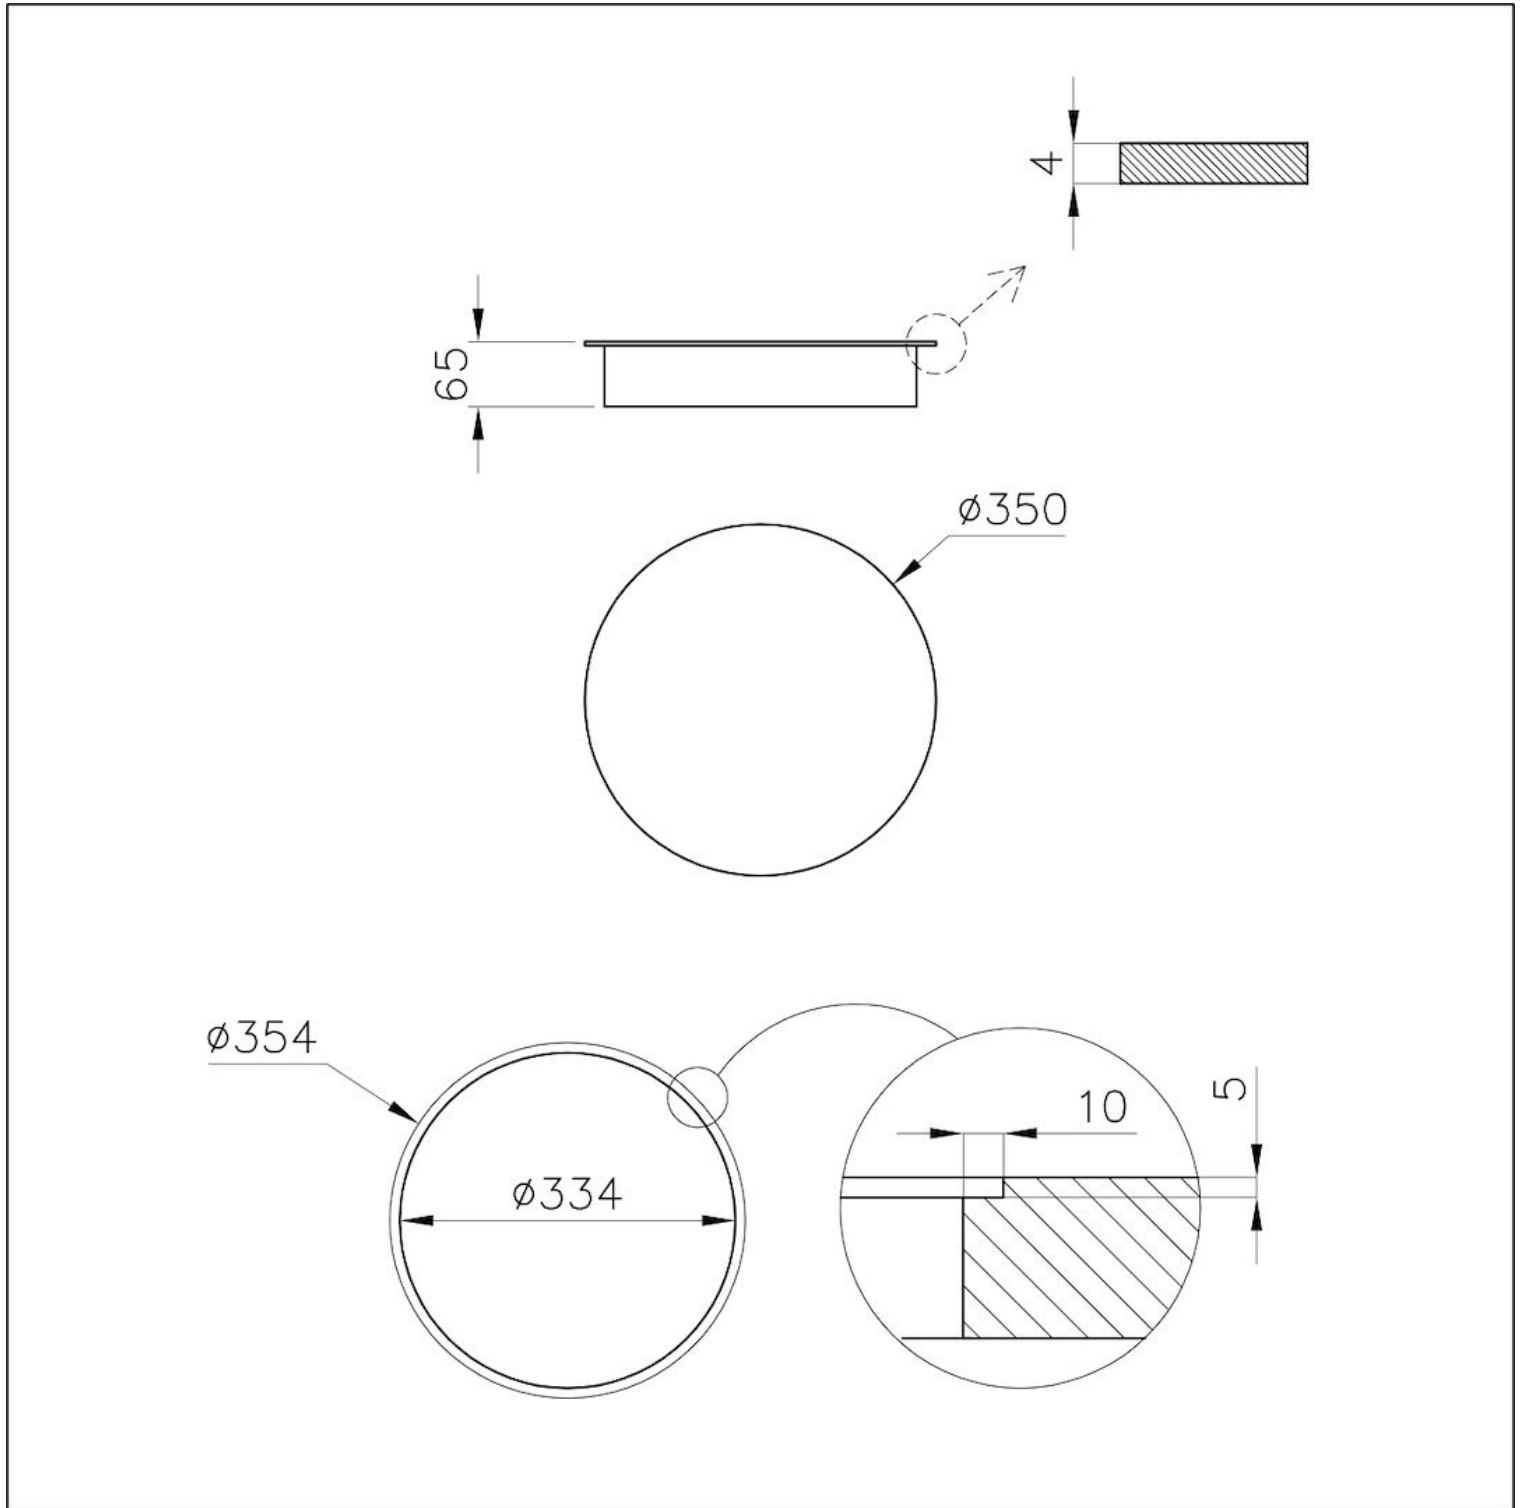

DESSINS TECHNIQUES