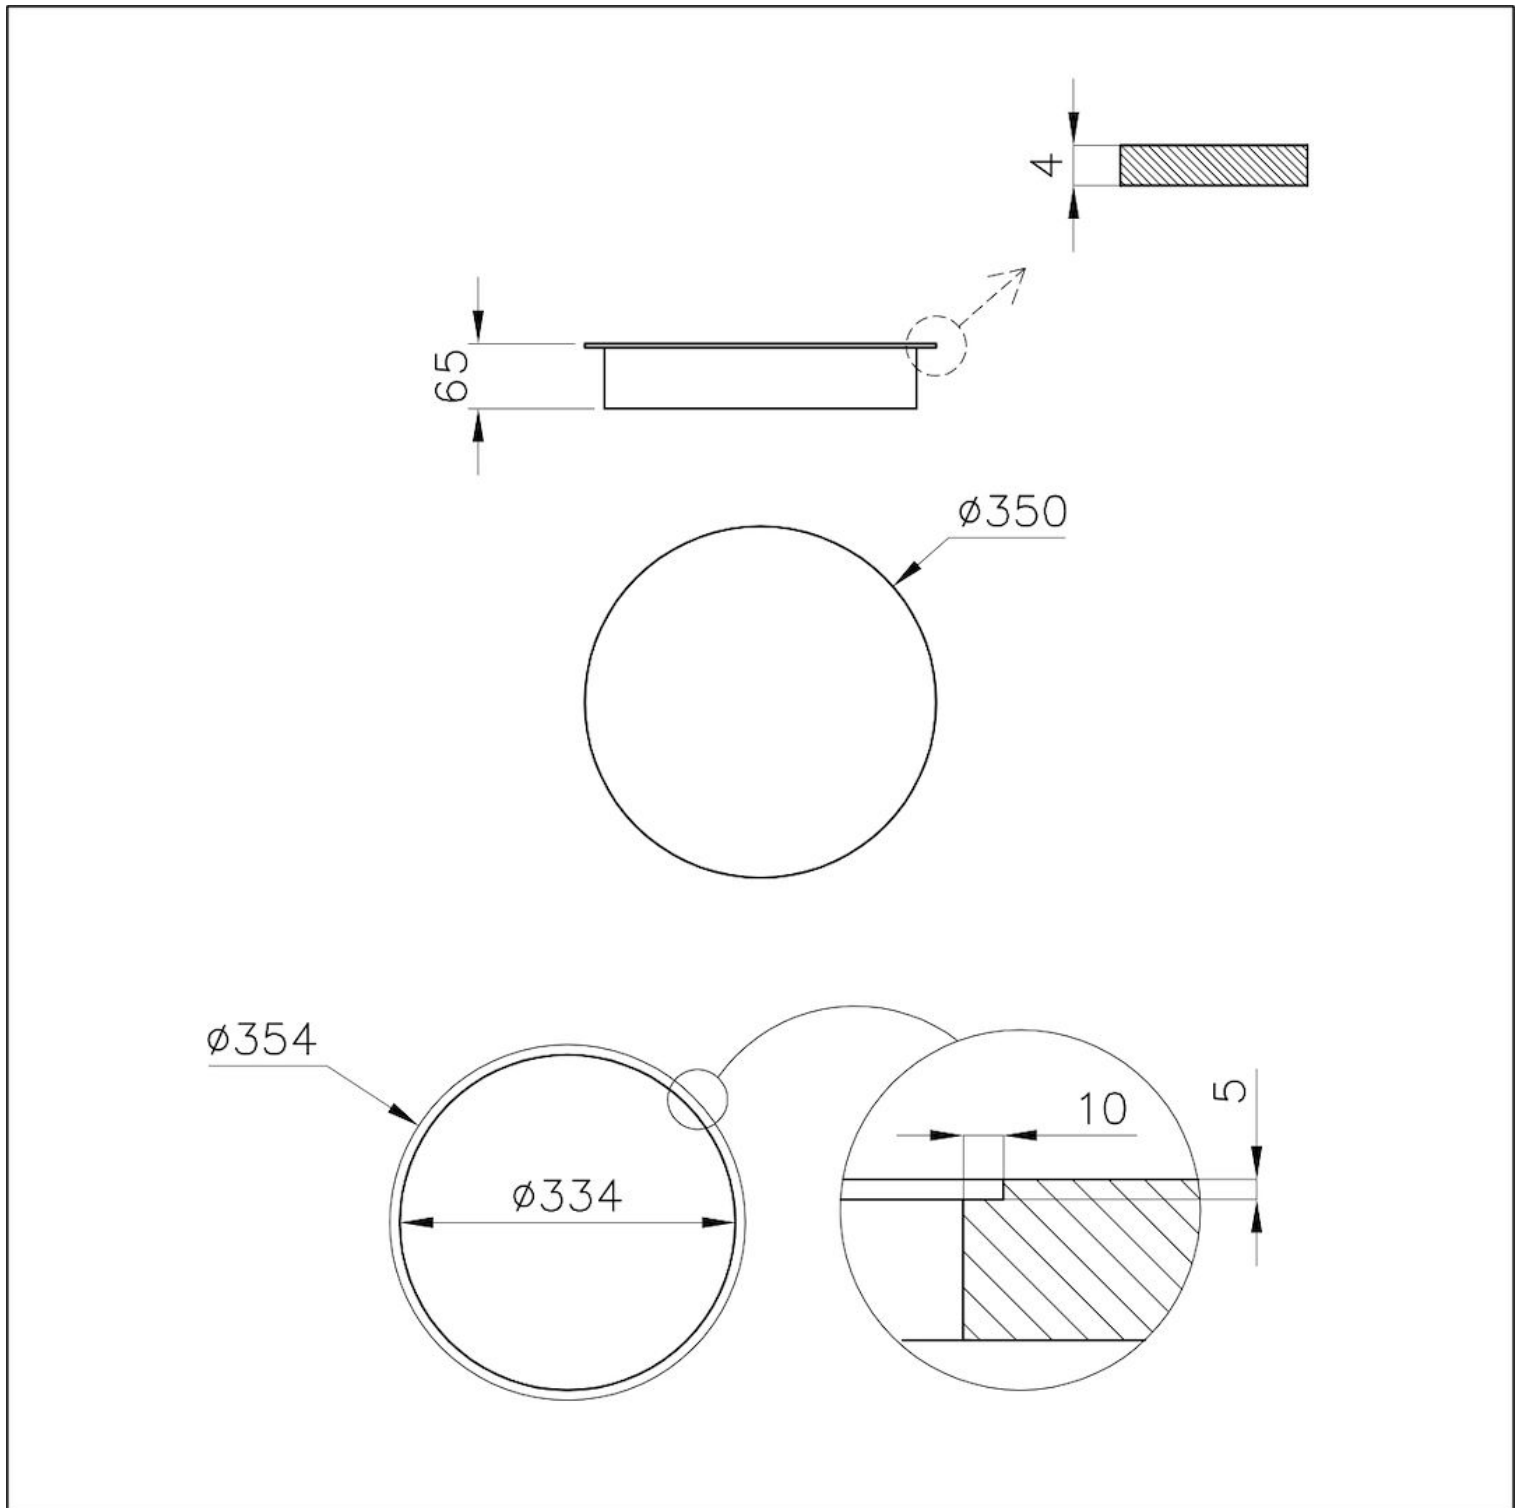

DESSINS TECHNIQUES