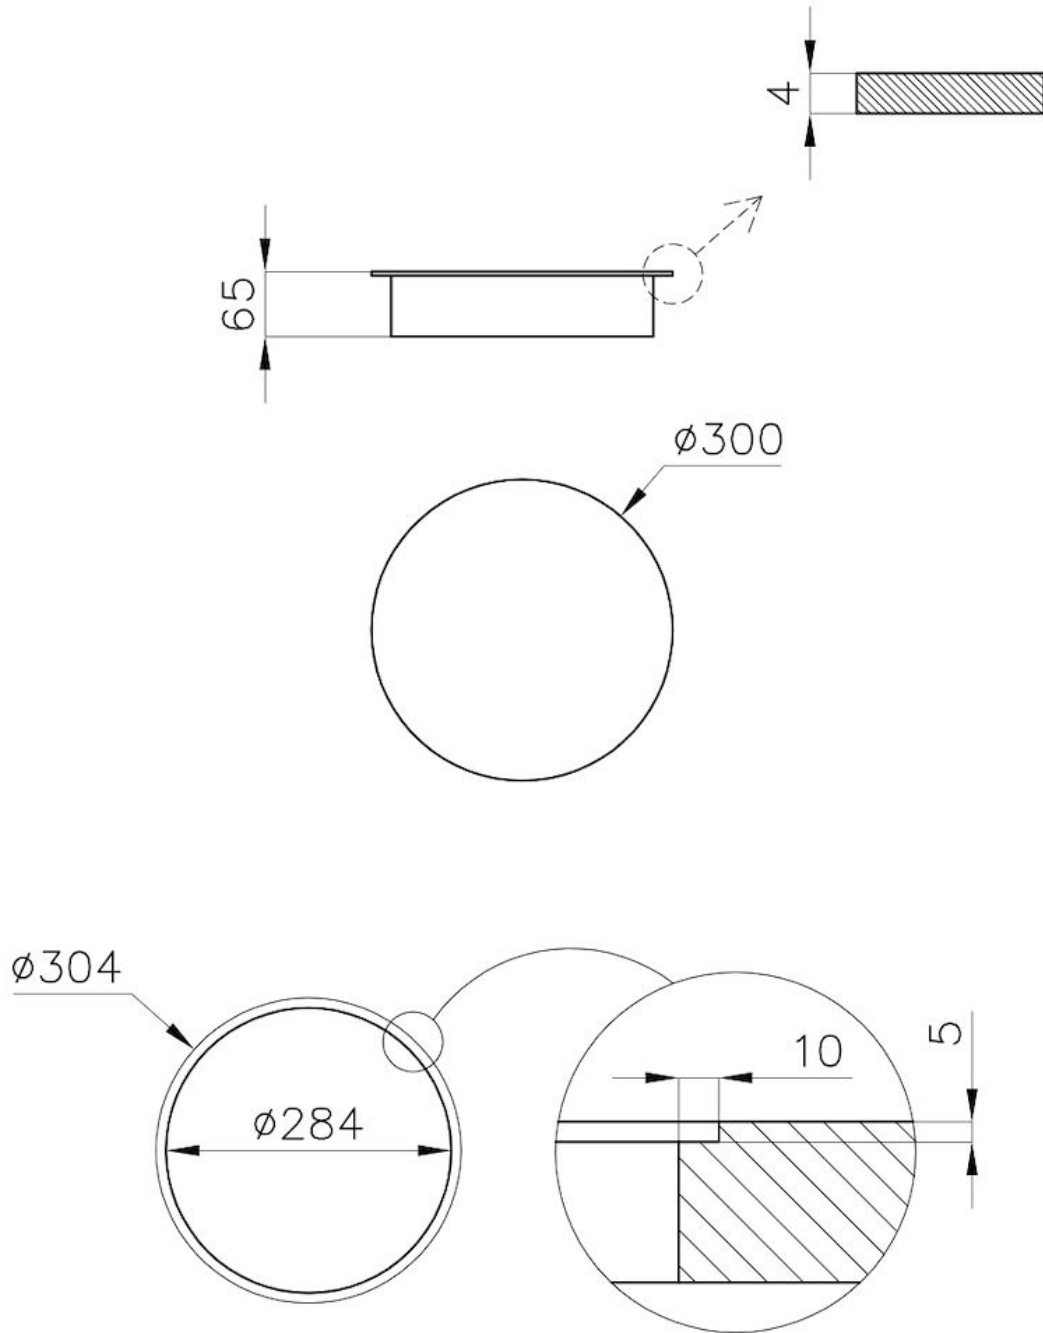

DESSINS TECHNIQUES