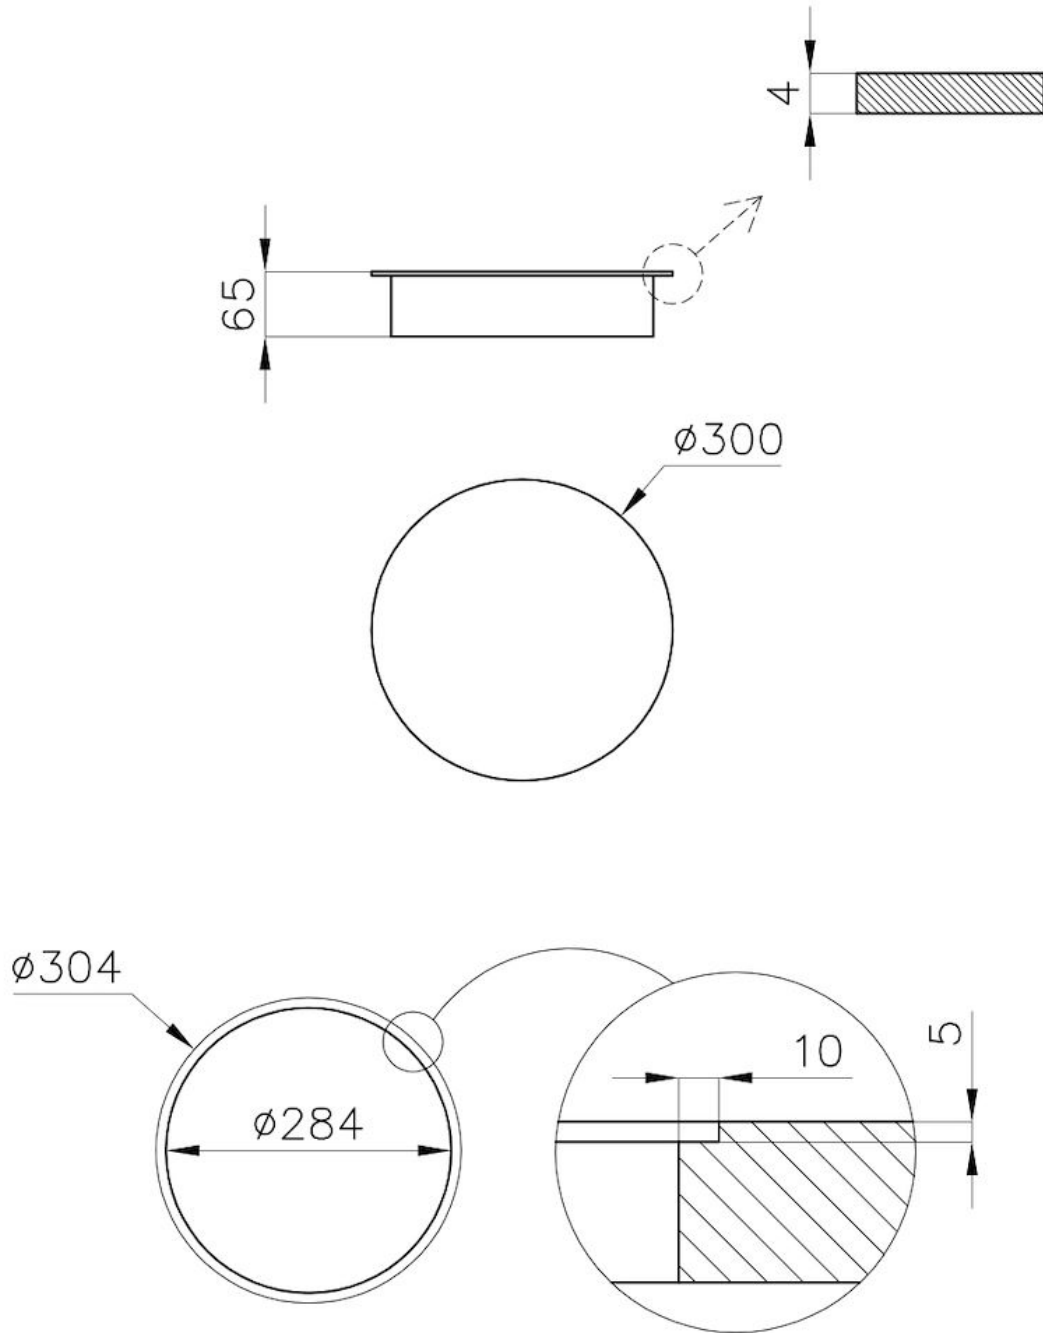

### DÉTAILS

Bord d'installation	A fleur   FTS
Coloration	Blanc
Matériau	Vitrocéramique
Alimentation	En une seule phase : 230 V ; 1P+N ; Biphase 400 V ; 2P+N ; 50,60 Hz
Dimensions	Ø 300 mm
Description complète	Table induction ø 300 mm - blanche - pour système Modular Induction
Élément chauffant	1 zone
Trou d'encastrement	Voir fiche technique
Puissance totale	2.300 (3.000)* W

## DESSINS TECHNIQUES