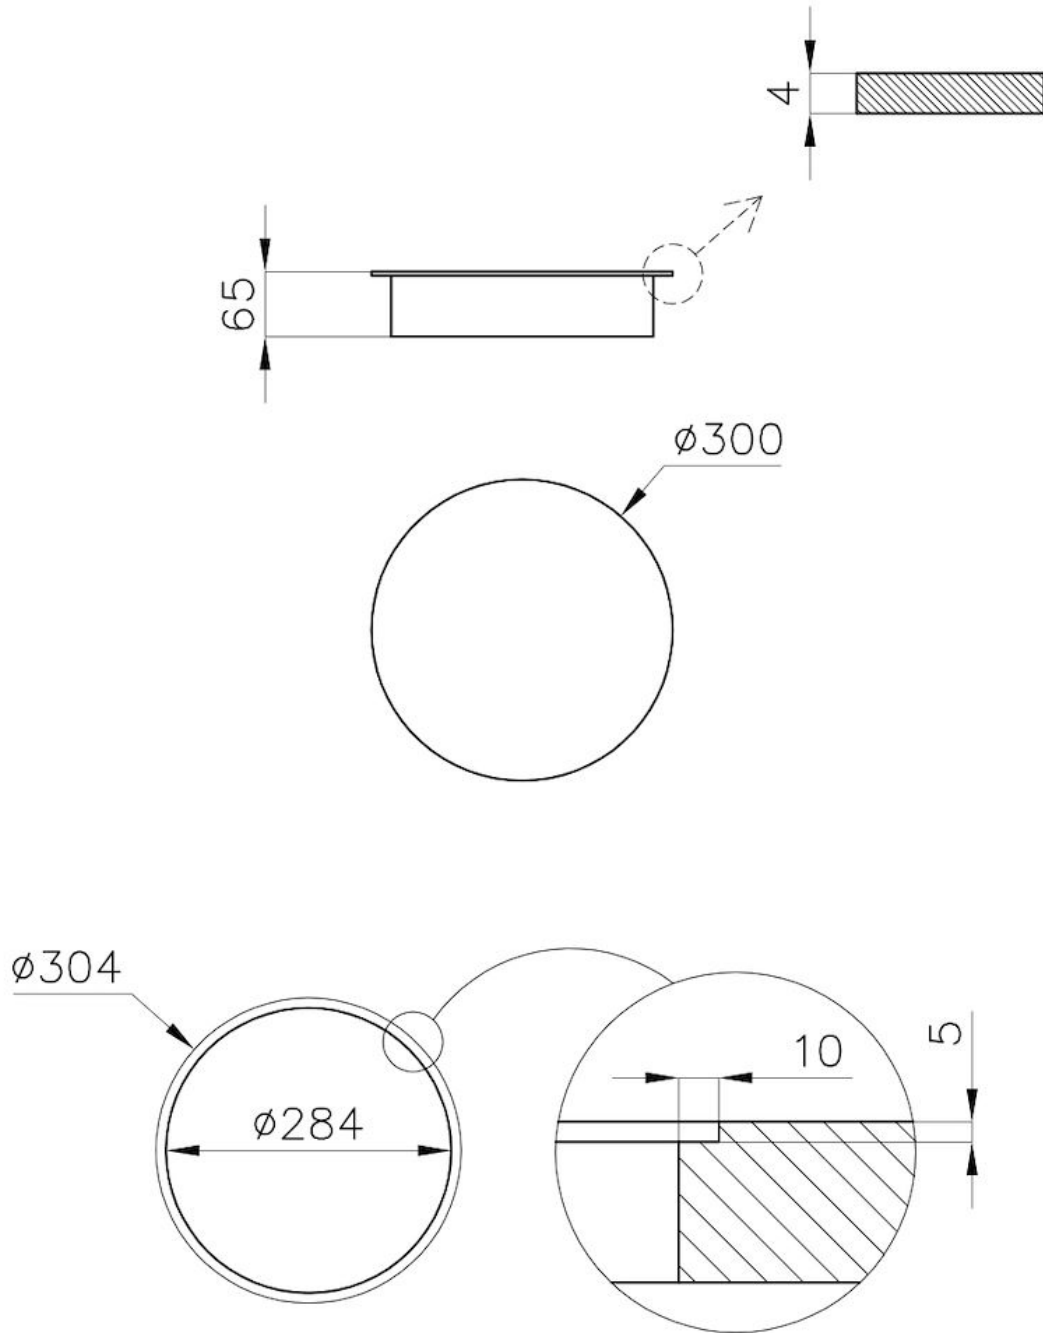

### DÉTAILS

Bord d'installation A fleur | FTS

Coloration Noir

Matériau Vitrocéramique

Alimentation En une seule phase : 230 V ; 1P+N ; Biphase 400 V ; 2P+N ; 50,60 Hz

Dimensions Ø 300 mm

Description complète Table induction ø 300 mm - noire - pour système Modular Induction

---

Type de commandes

Touch Control

---

Trou d'encastrement

Voir fiche technique

---

Notes:

## DESSINS TECHNIQUES