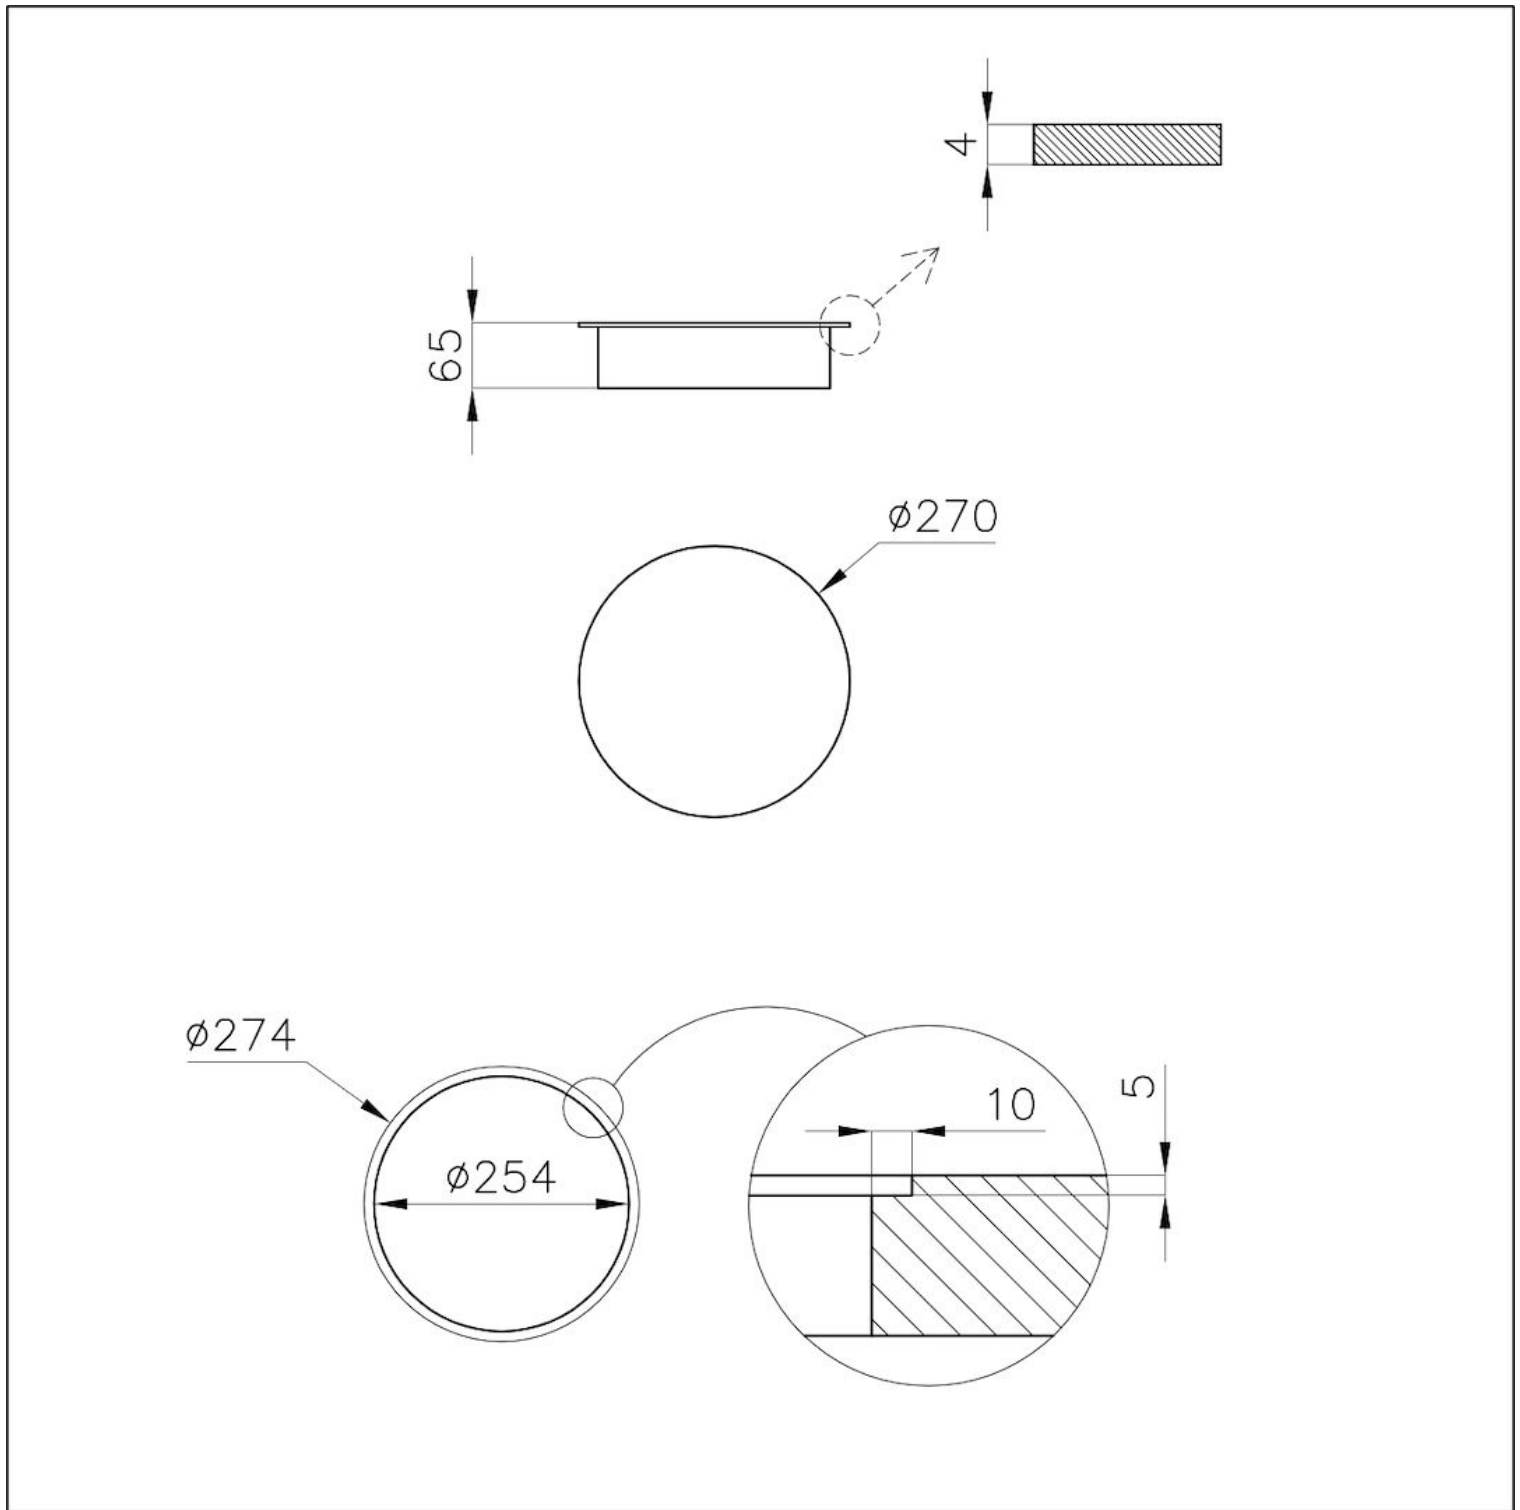

DESSINS TECHNIQUES