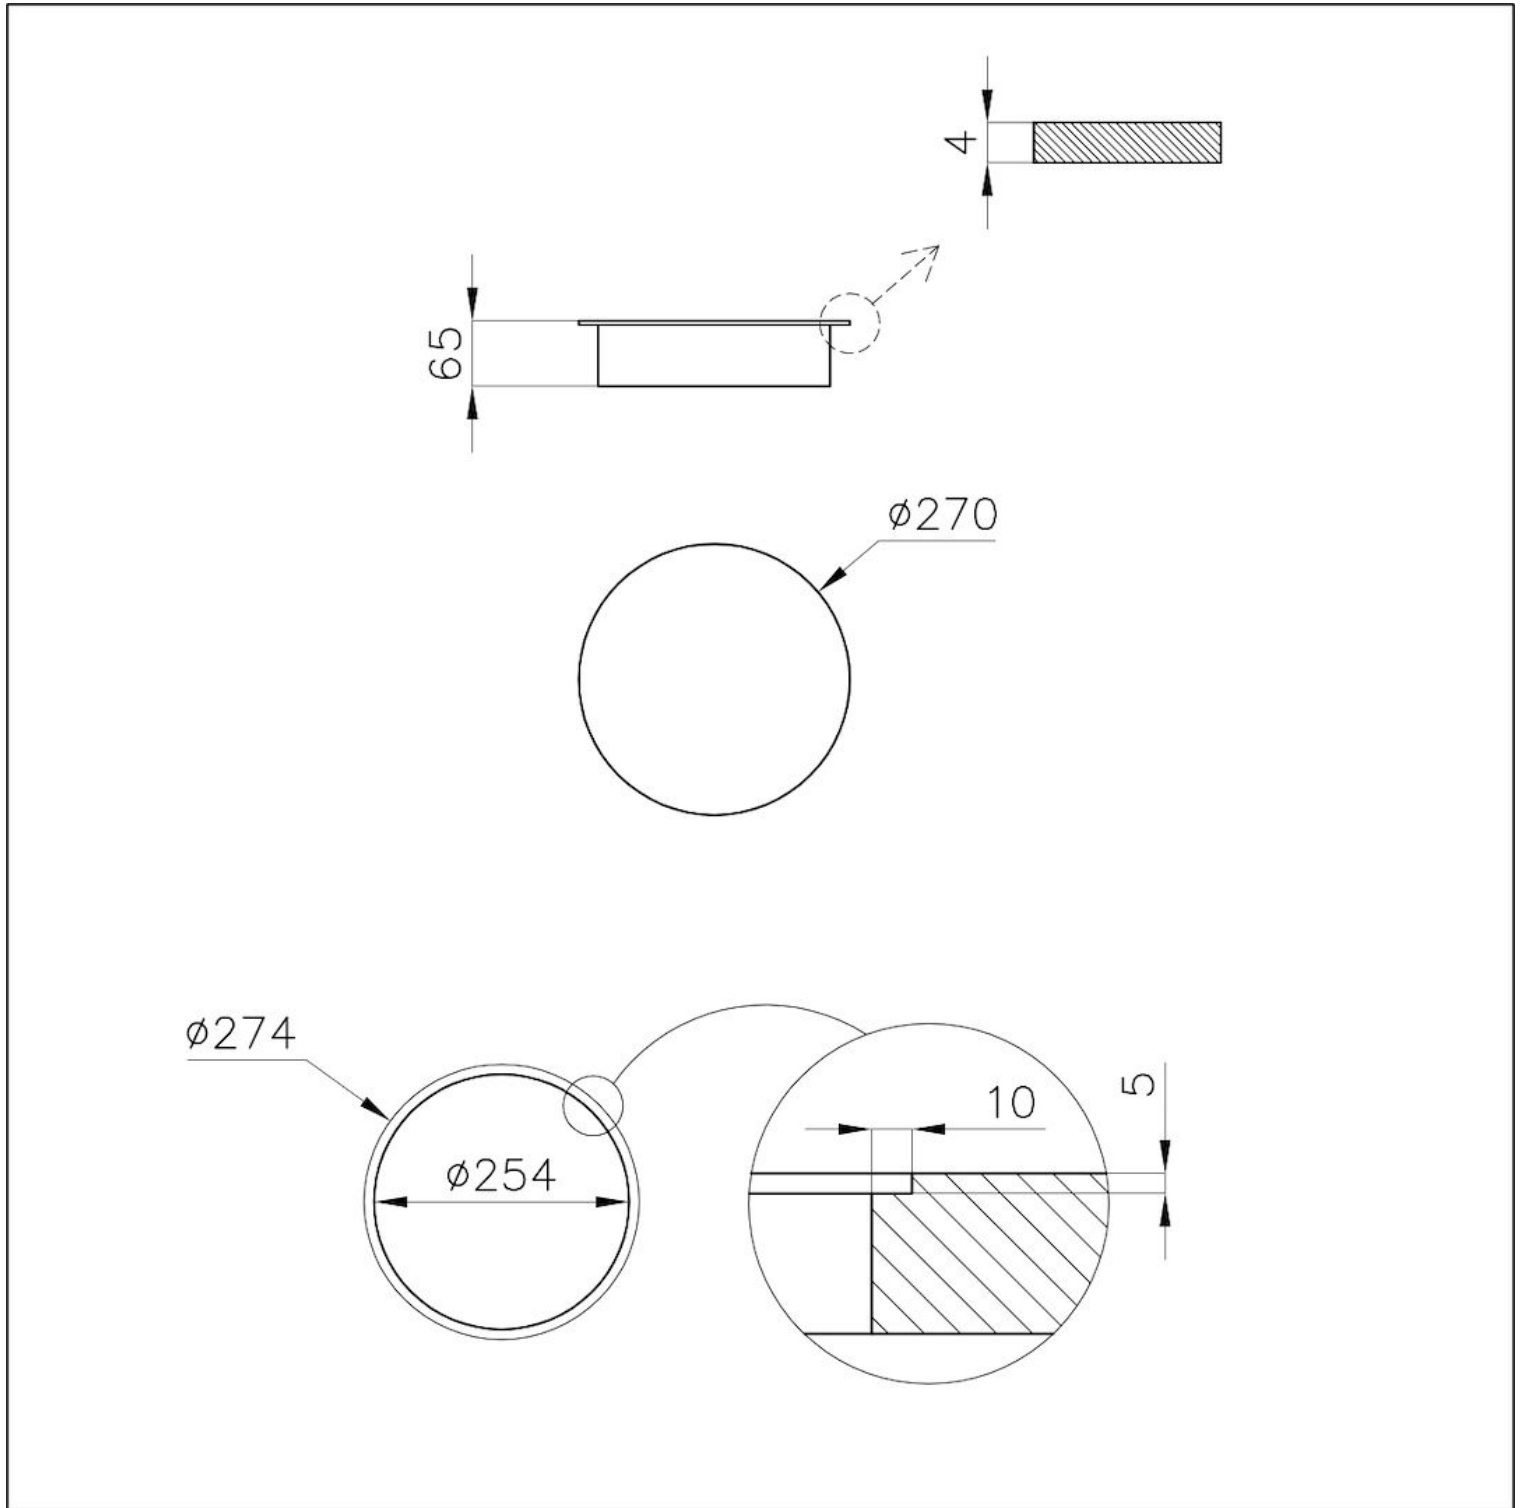

### DÉTAILS

Bord d'installation A fleur | FTS

Coloration Noir

Matériau Vitrocéramique

Alimentation En une seule phase : 230 V ; 1P+N ; Biphase 400 V ; 2P+N ; 50,60 Hz

Dimensions Ø 270 mm

Description complète Table induction ø 270 mm - noir - pour système Modular Induction

## DESSINS TECHNIQUES