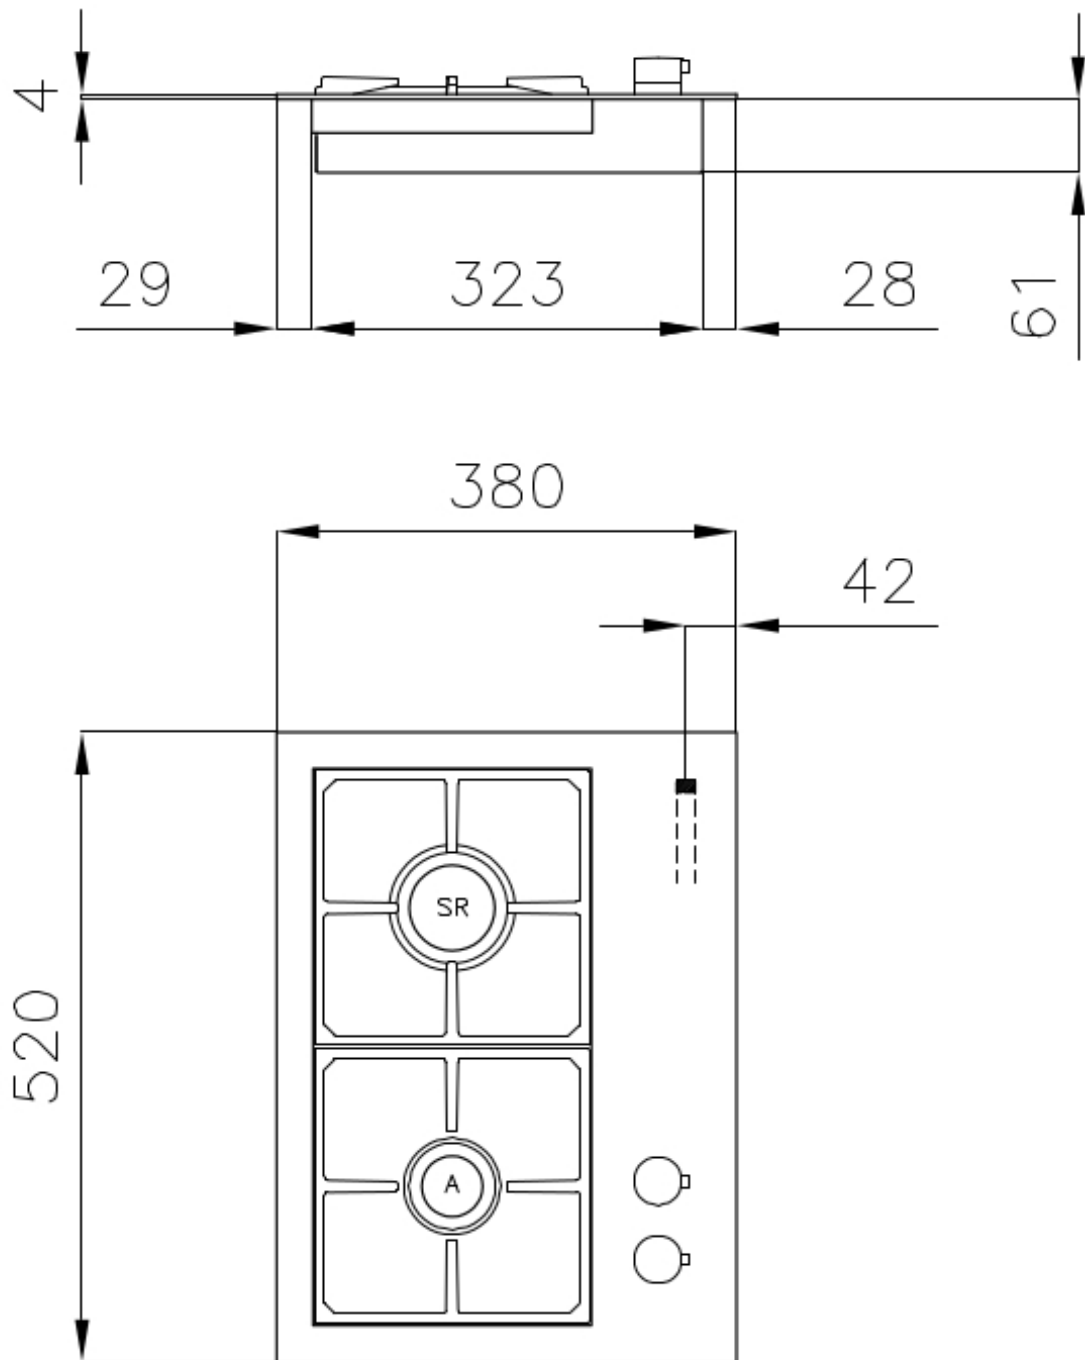

DESSINS TECHNIQUES