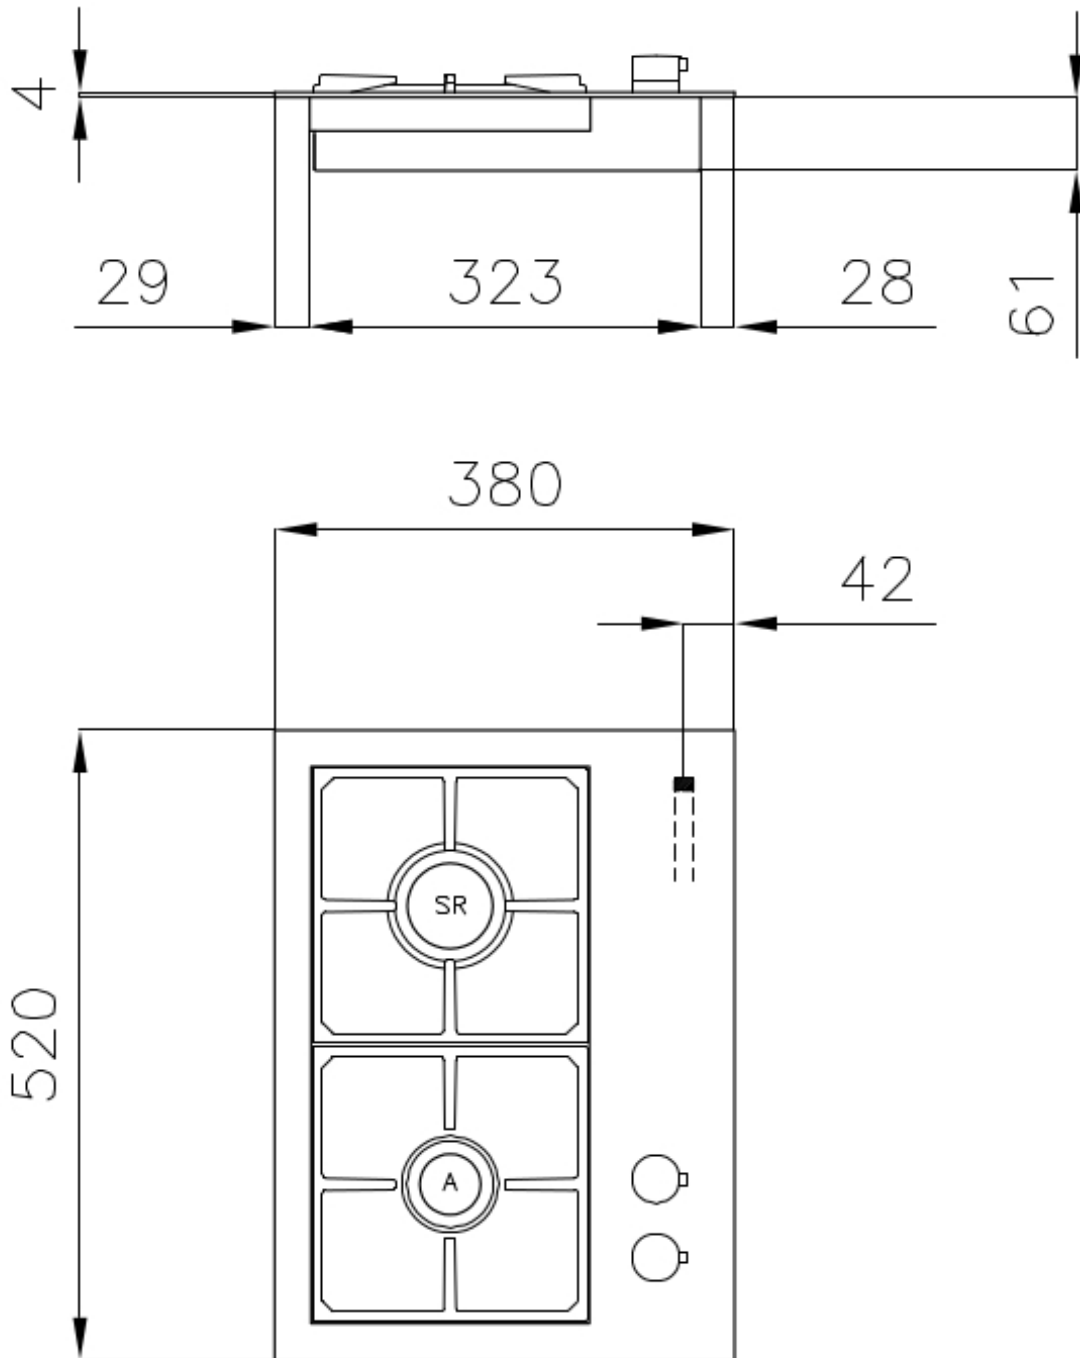

DESSINS TECHNIQUES