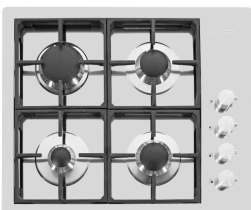

Table de cuisson S4000

Tables de cuisson gaz

Code: 7256 032

CARACTÉRISTIQUES

ALLUMAGE SOUS-MANETTE

Liberté de mouvement maximale grâce à l'allumage électrique sous bouton, une caractéristique commune à tous les modèles, qui permet d'activer la flamme d'une seule main.

Type

Table de cuisson gaz

DESSINS TECHNIQUES

FT

FTS

GALERIE

ACCESSOIRES OPTIONNELS

Support de pot en fonte