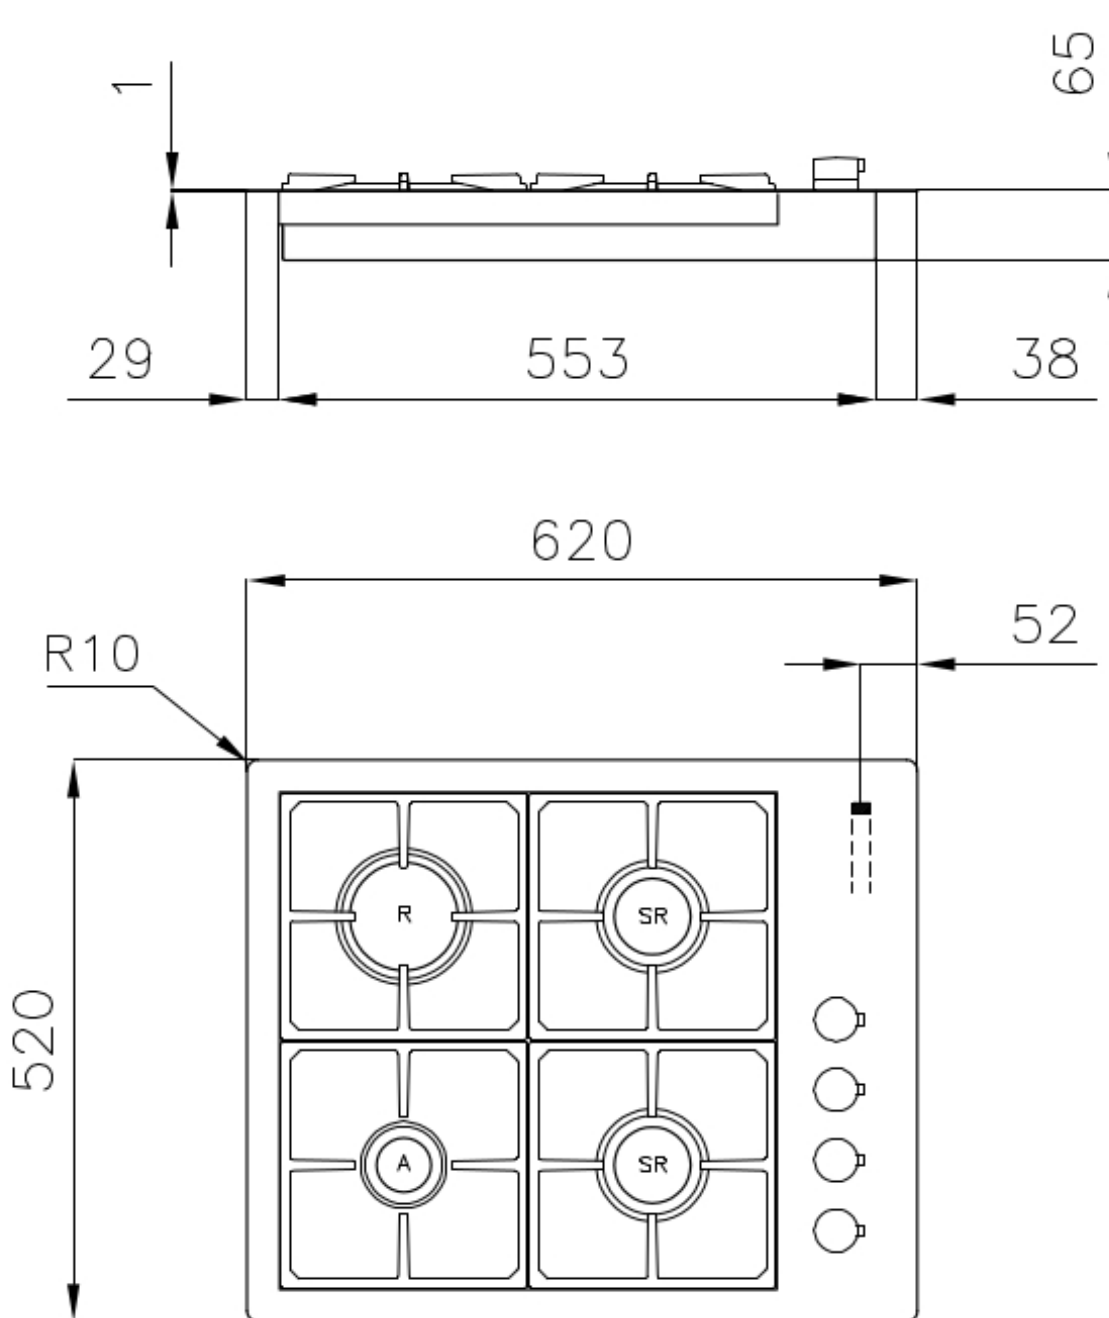

Type d'allumage

Allumage électrique sous le bouton

Type de gaz

Testé pour une installation au gaz méthane, jeu de buses GPL inclus.

Type

Table de cuisson gaz

DESSINS TECHNIQUES