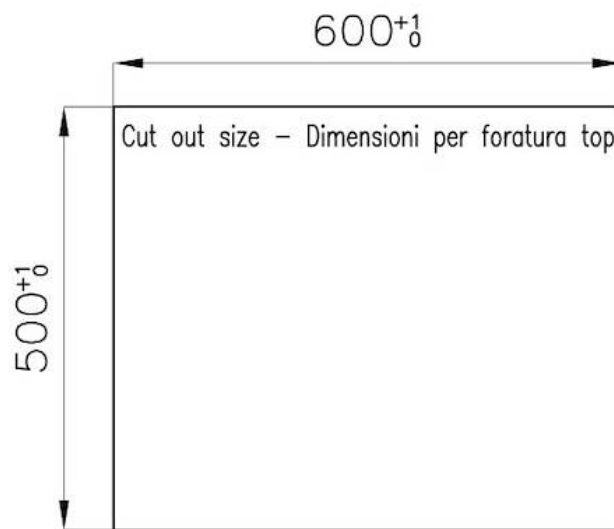

FTS

GALERIE