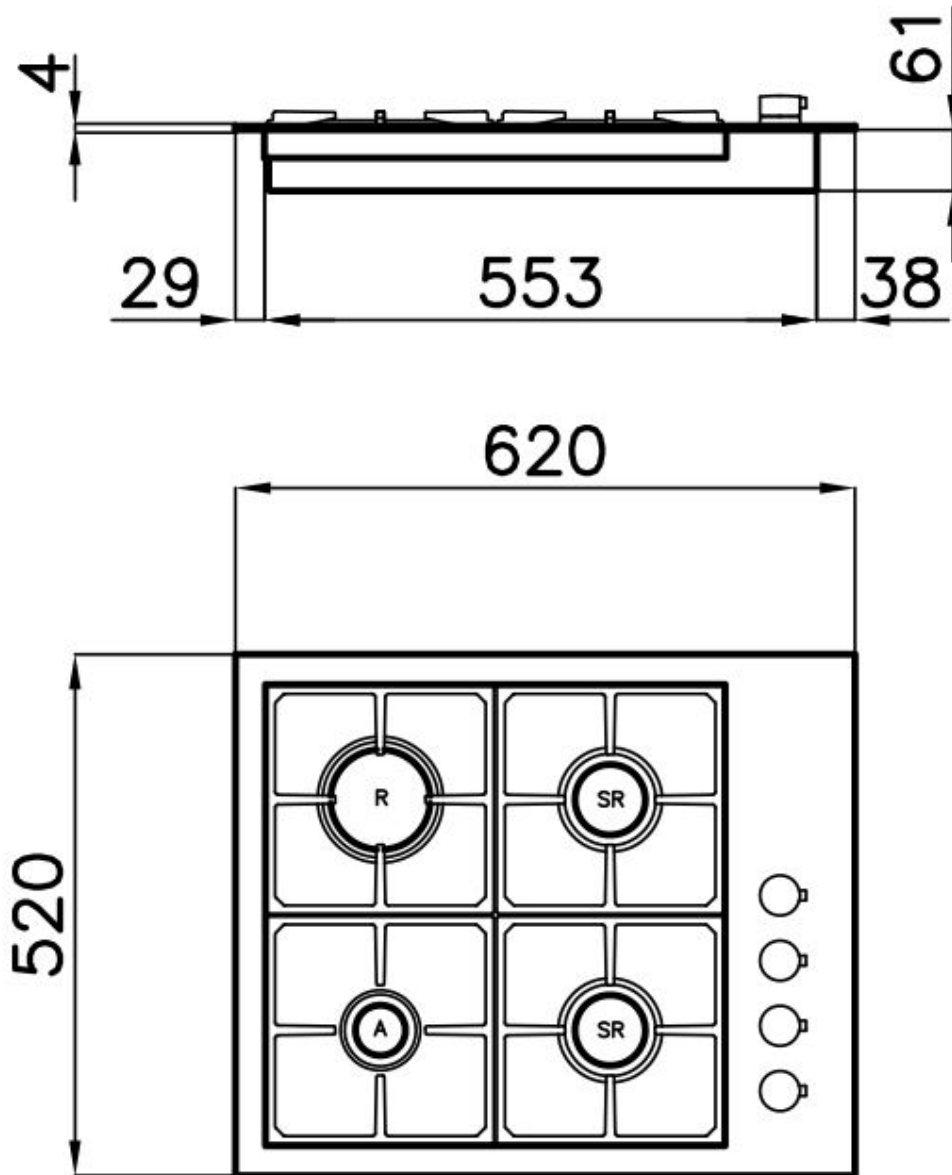

DESSINS TECHNIQUES