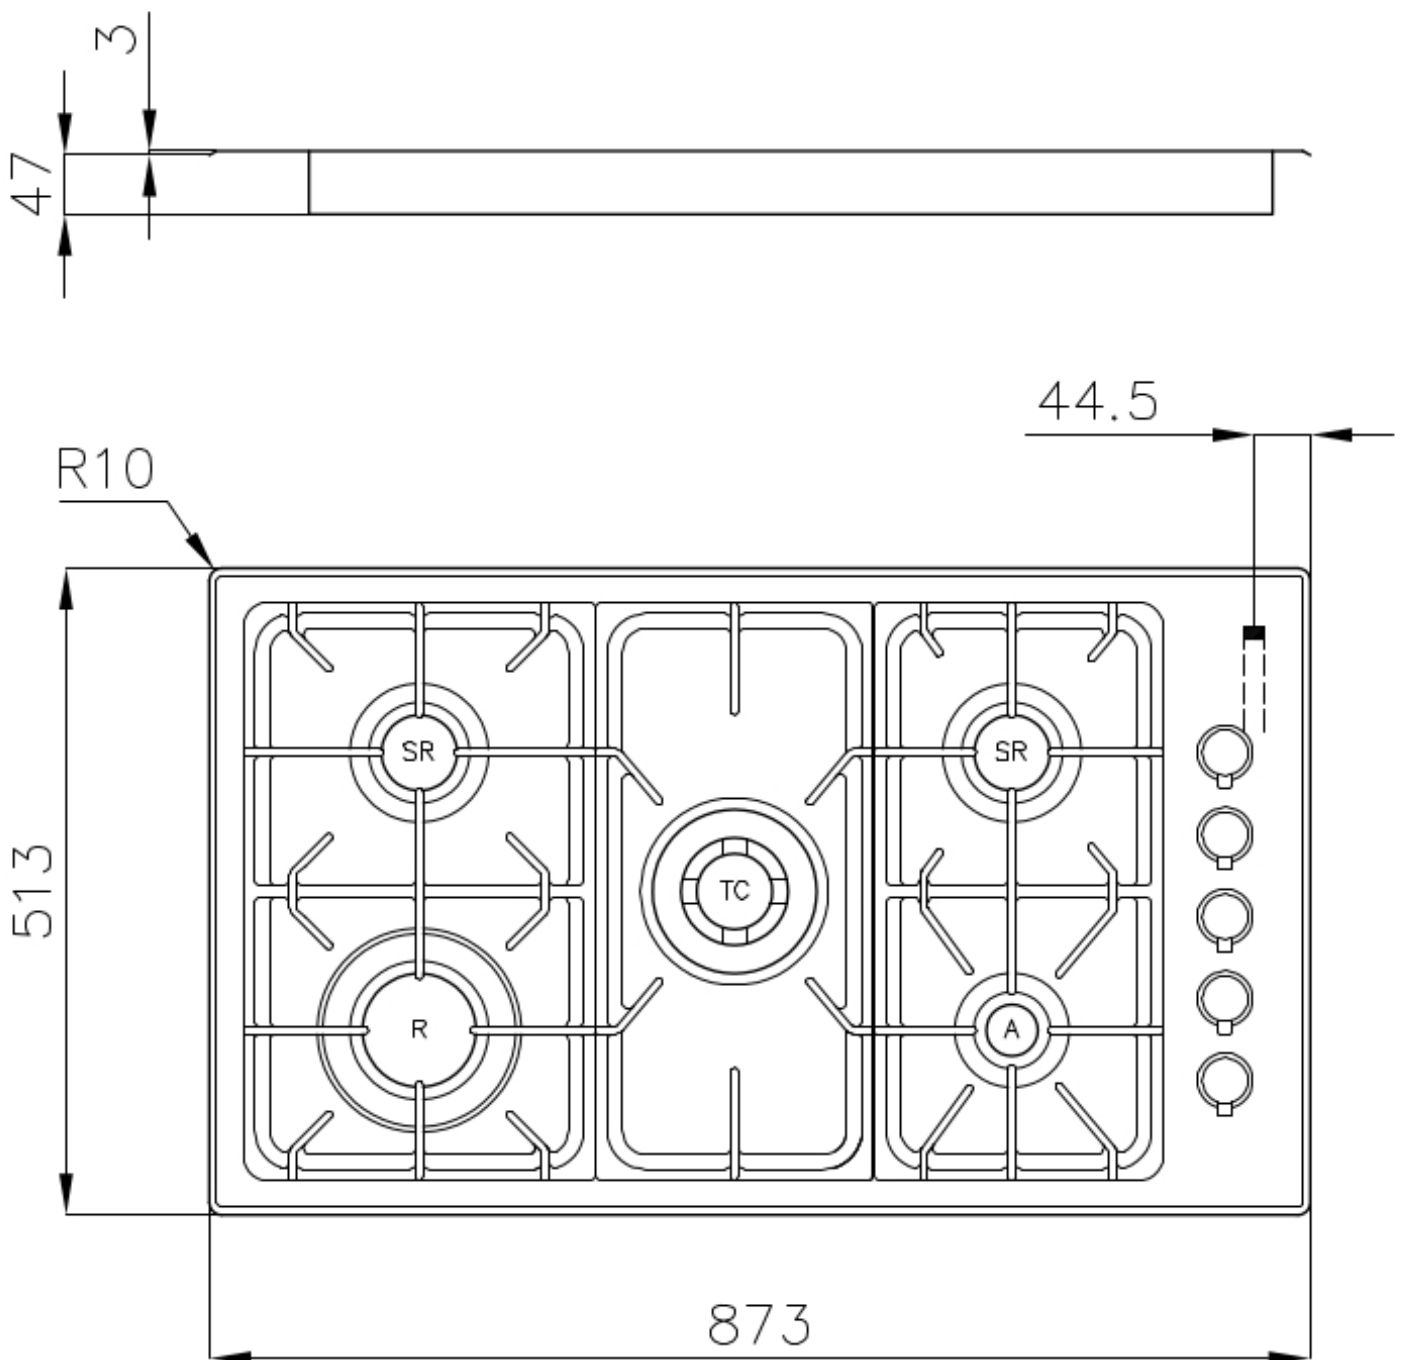

Type d'allumage Allumage électrique sous le bouton

Type de gaz Testé pour une installation au gaz méthane, jeu de buses GPL inclus.

Type Table de cuisson gaz

DESSINS TECHNIQUES