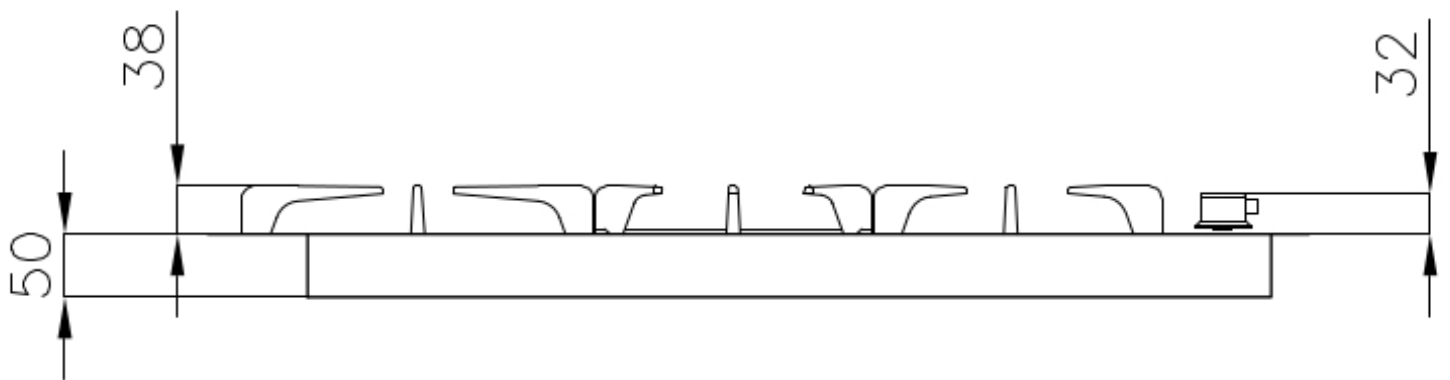

Type d'allumage

Allumage électrique sous le bouton

Type de gaz

Testé pour une installation au gaz méthane, jeu de buses GPL inclus.

Type

Table de cuisson gaz

DESSINS TECHNIQUES