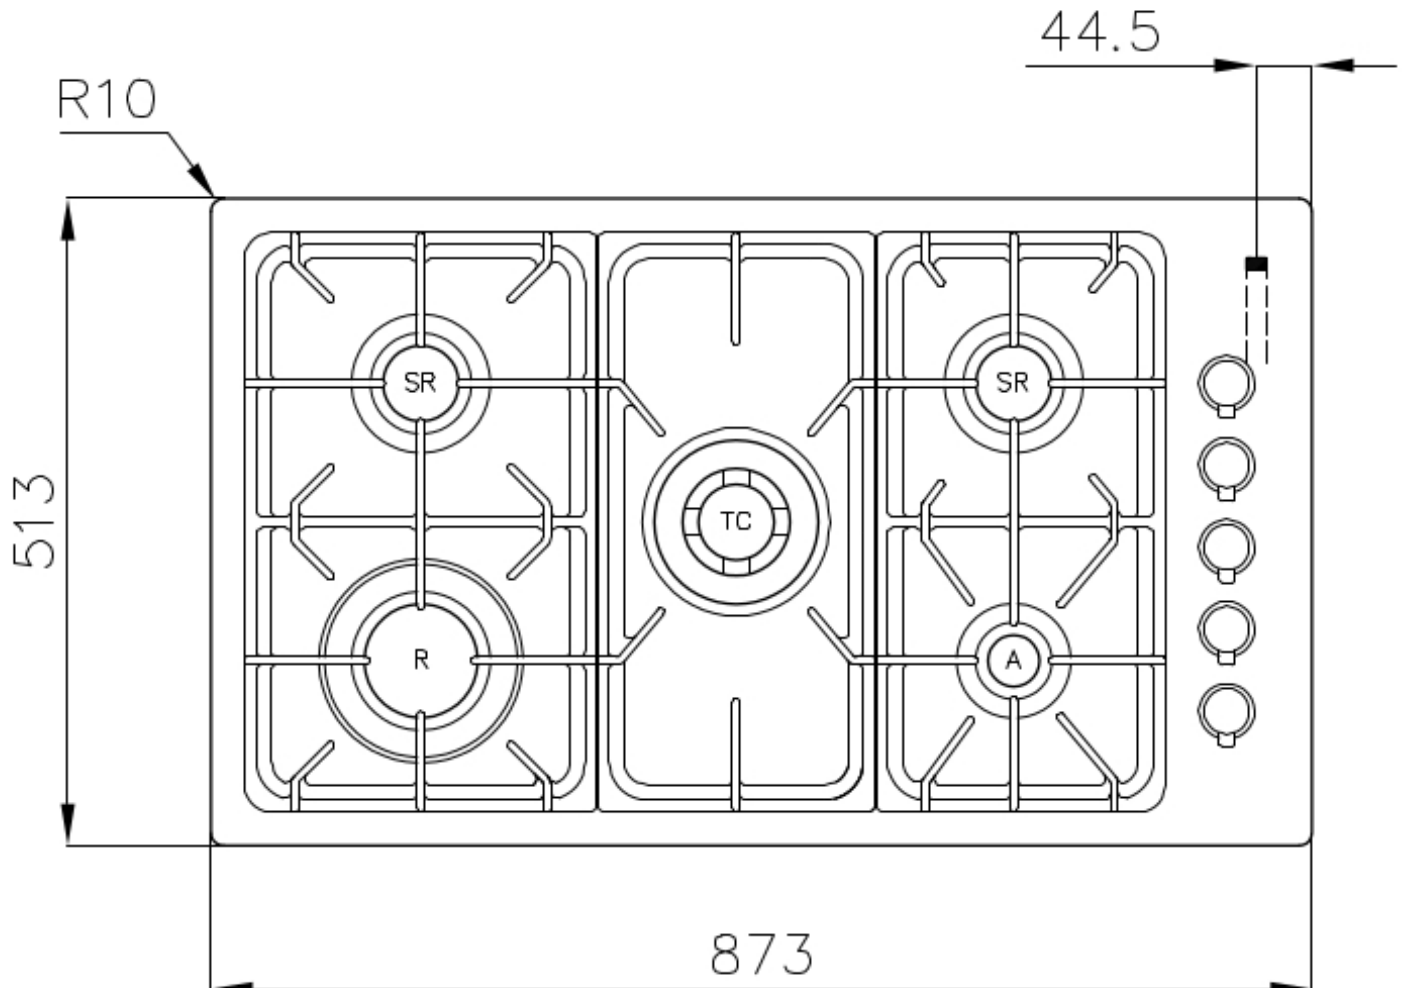

Type d'allumage

Allumage électrique sous le bouton

Type de gaz

Testé pour une installation au gaz méthane, jeu de buses GPL inclus.

Type

Table de cuisson gaz

DESSINS TECHNIQUES