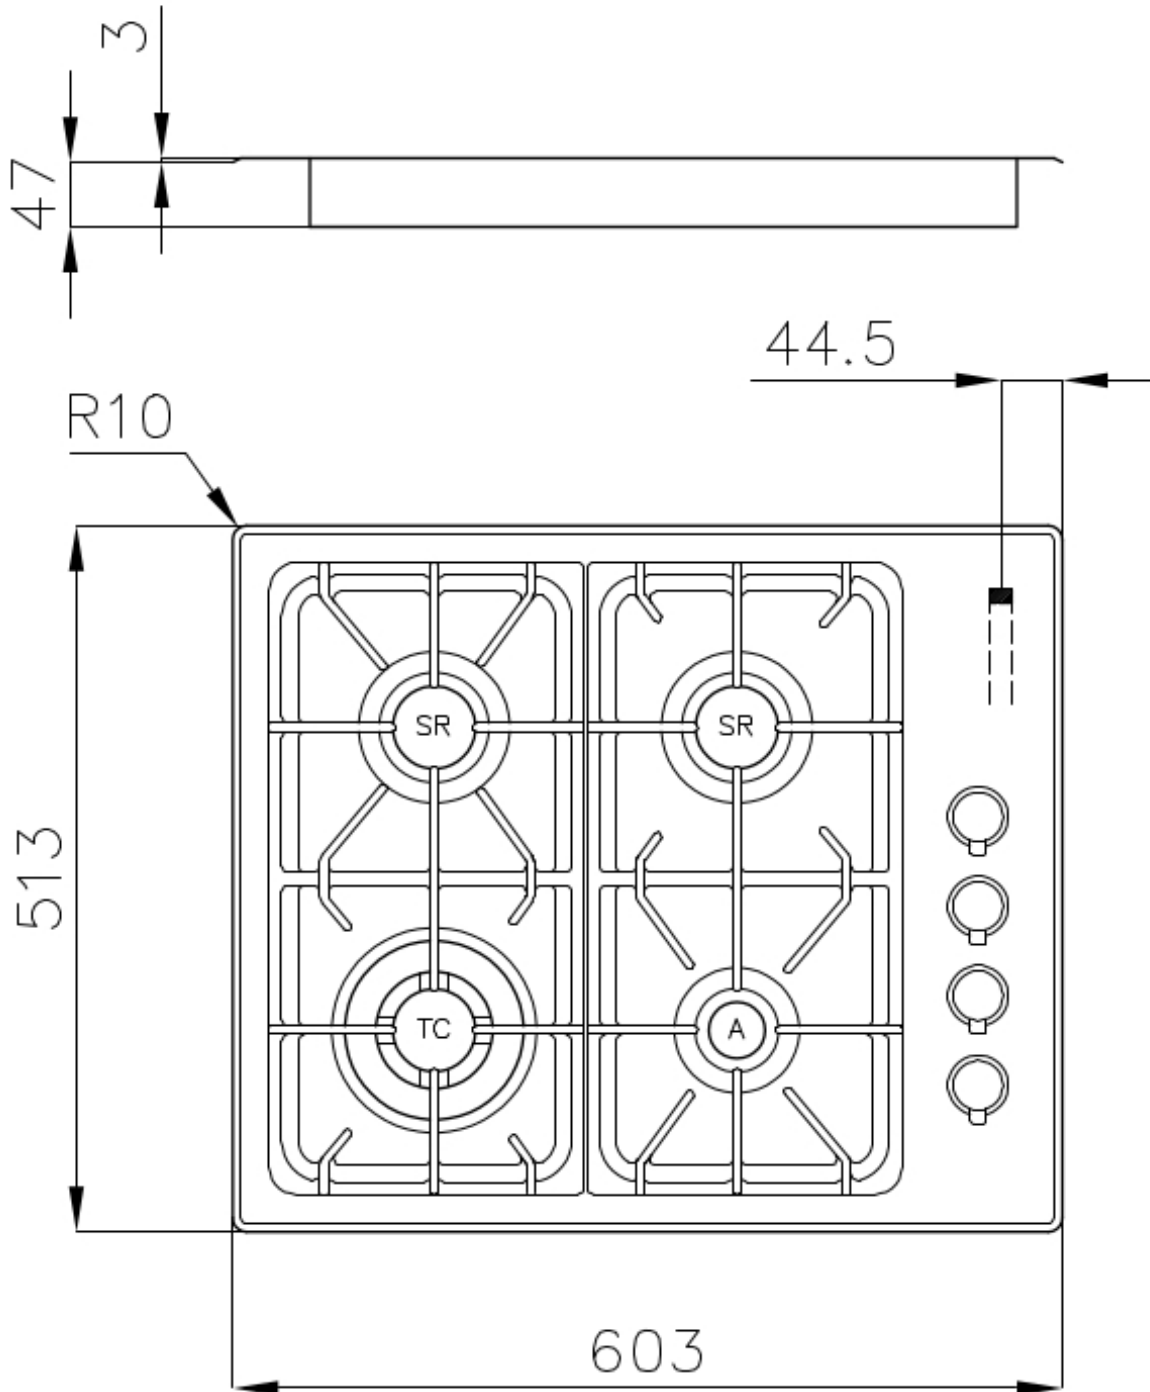

Type de gaz

Testé pour une installation au gaz méthane, jeu de buses GPL inclus.

Type

Table de cuisson gaz

DESSINS TECHNIQUES