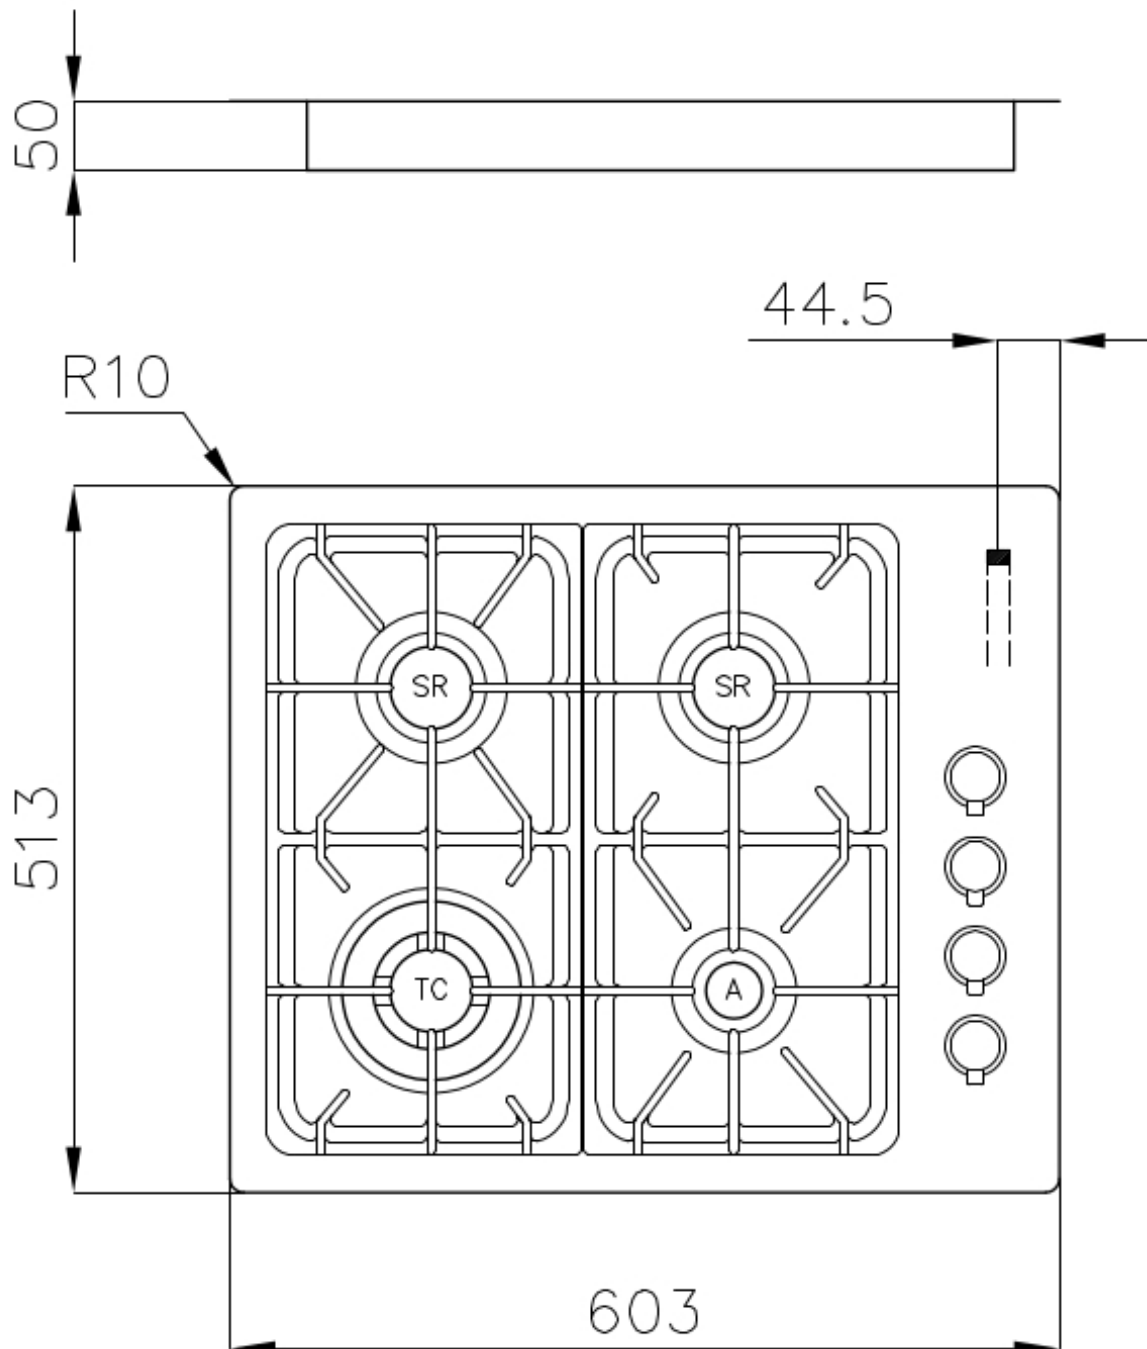

Type de gaz

Testé pour une installation au gaz méthane, jeu de buses GPL inclus.

Type

Table de cuisson gaz

DESSINS TECHNIQUES