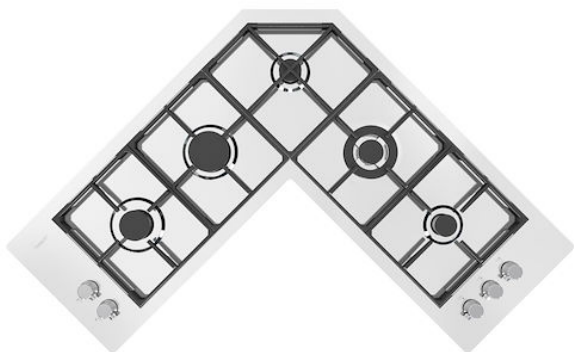

Table de cuisson Quadra Angolare

Tables de cuisson gaz

Code: 7238 042

CARACTÉRISTIQUES

ALLUMAGE SOUS-MANETTE

Liberté de mouvement maximale grâce à l'allumage électrique sous bouton, une caractéristique commune à tous les modèles, qui permet d'activer la flamme d'une seule main.

BRÛLEURS SPÉCIAUX

De nombreuses tables de cuisson Foster sont équipées de brûleurs spéciaux, avec deux ou trois couronnes de feu qui augmentent considérablement la puissance et la surface directement chauffée. De plus, dans les modèles DUAL, les deux couronnes de feu sont indépendantes, ce qui rend ces brûleurs parfaits pour la cuisine intensive et délicate.

La fonte est le matériau idéal pour le gril d'une table de cuisson en raison des nombreuses propriétés qui la distinguent : capacité thermique élevée qui améliore les performances de cuisson ; poids et stabilité qui améliorent la sécurité ; résistance qui conserve l'aspect original inchangé dans le temps ; facilité de nettoyage.

DÉTAILS

Bord d'installation

A fleur | FTS

Finition	Brossée Foster
Matériau	Acier inoxydable AISI 304
Textures	Satiné
Alimentation	220 - 240 V; 50/60 Hz
Dimensions	972x972 mm
Dimensions base	97cm
Description complète	Table de cuisson gaz 97x97 cm - 5 brûleurs - Bord à fleur, pour installation à fleur (FT) au-dessus du plan (FTS)
Élément chauffant	5 brûleurs
Trou d'encastrement	Voir fiche technique
Grilles	Grilles en fonte et tables coupe-feu émaillées
Puissance totale	9.950 W
Auxiliaire	2 x 1.000 W
Semi-rapide	1.750 W
Rapide	2.700 W