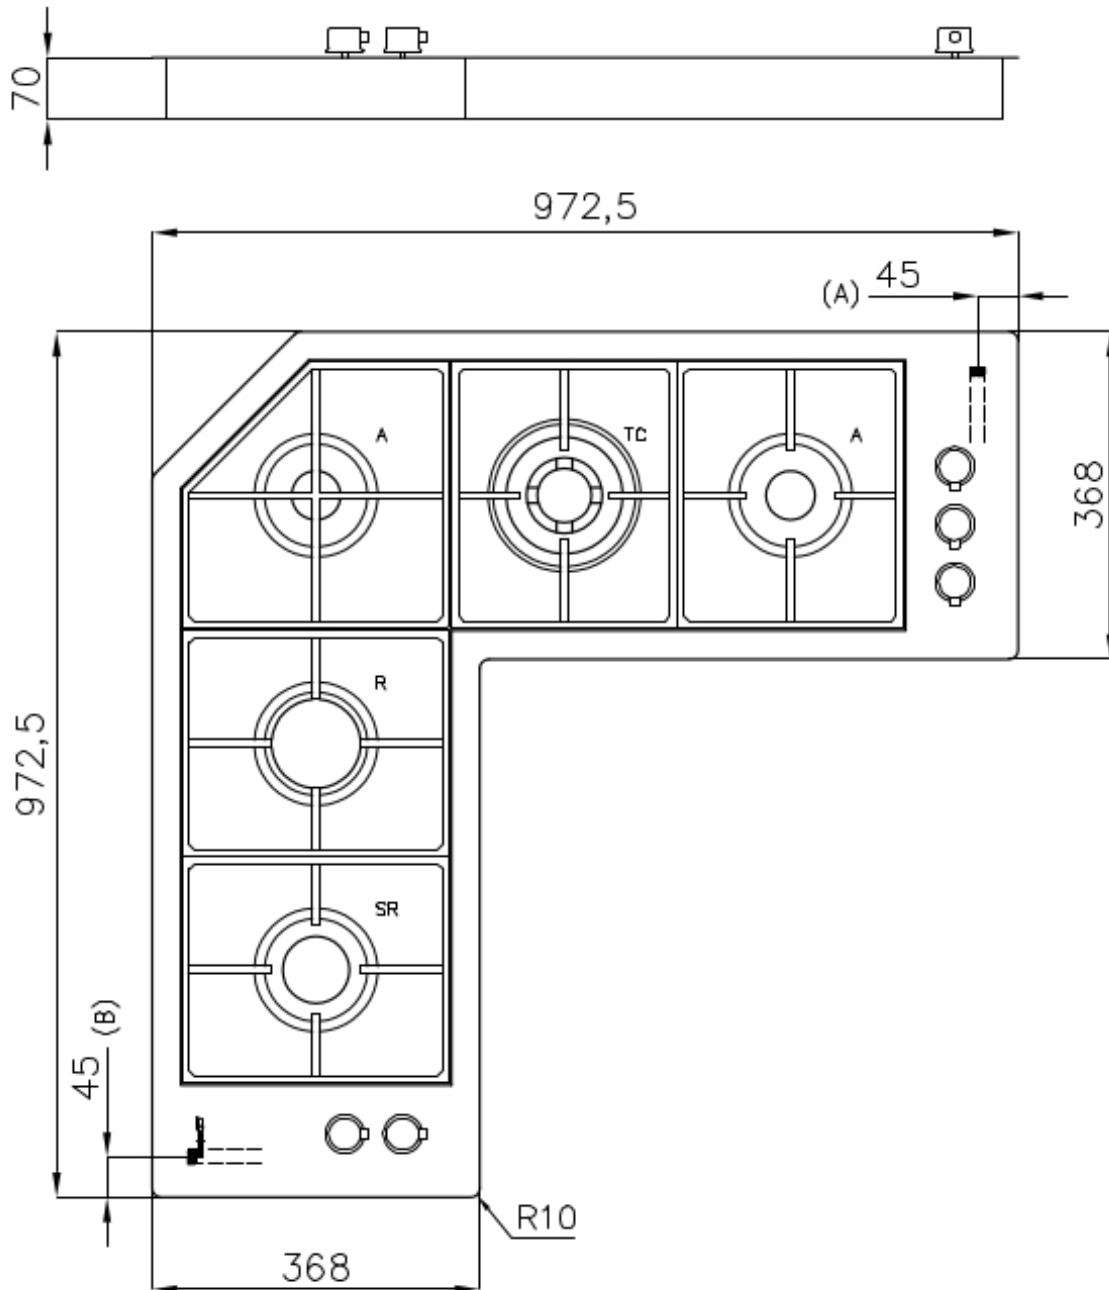

Connection to the gas network must be made via both inputs (A) and (B)
L'allacciamento alla rete del gas deve essere effettuato tramite entrambi gli ingressi (A) e (B)