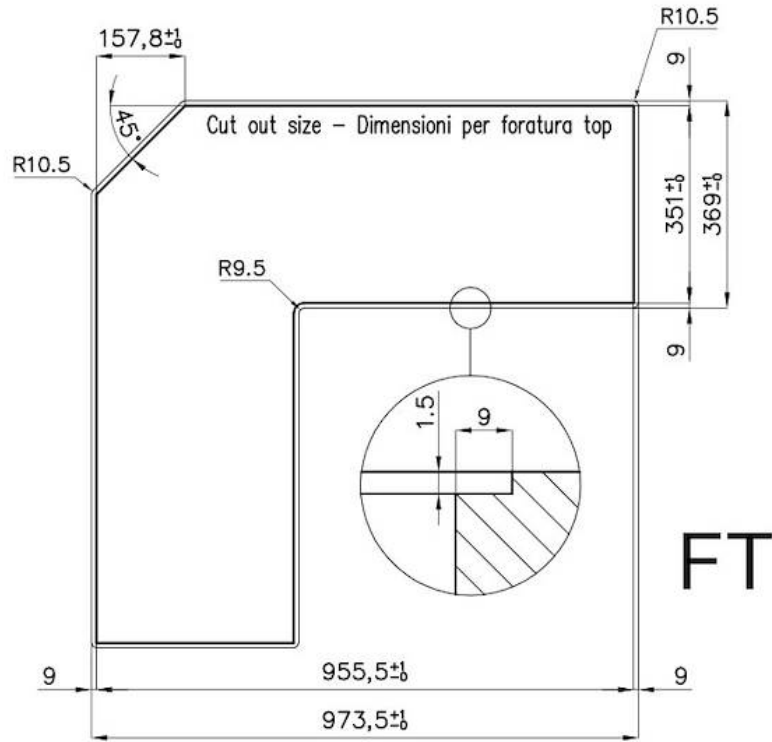

DÉTAILS

Bord d'installation

A fleur | FTS

Finition	Brossée Foster
Matériau	Acier inoxydable AISI 304
Textures	Satiné
Alimentation	220 - 240 V; 50/60 Hz
Dimensions	972x972 mm
Dimensions base	97cm
Description complète	Table de cuisson gaz 97x97 cm - 5 brûleurs - Bord à fleur, pour installation à fleur (FT) au-dessus du plan (FTS)
Élément chauffant	5 brûleurs
Trou d'encastrement	Voir fiche technique
Grilles	Grilles en fonte et tables coupe-feu émaillées
Puissance totale	9.950 W
Auxiliaire	2 x 1.000 W
Semi-rapide	1.750 W
Rapide	2.700 W

Type

Table de cuisson gaz

DESSINS TECHNIQUES

Connection to the gas network must be made via both inputs (A) and (B)
L'allacciamento alla rete del gas deve essere effettuato tramite entrambi gli ingressi (A) e (B)