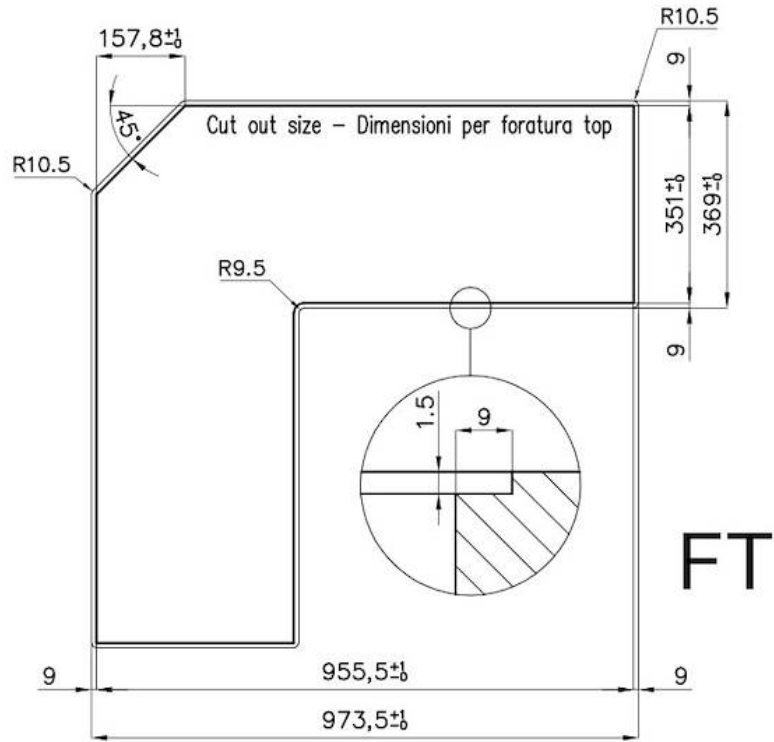

DÉTAILS

Bord d'installation

A fleur | FTS

Finition	Brossée Foster
Matériau	Acier inoxydable AISI 304
Textures	Satiné
Alimentation	220-240 V; 50/60 Hz
Dimensions	972x972 mm
Dimensions base	97cm
Description complète	Table de cuisson gaz 97x97 cm - 5 brûleurs - Bord à fleur, pour installation à fleur (FT) au-dessus du plan (FTS)
Élément chauffant	5 brûleurs
Trou d'encastrement	Voir fiche technique
Grilles	Grilles en fonte et tables coupe-feu émaillées
Puissance totale	9.950 W
Auxiliaire	2x1.000 W
Semi-rapide	1.750 W
Rapide	2.700 W

Type

Table de cuisson gaz

DESSINS TECHNIQUES

Connection to the gas network must be made via both inputs (A) and (B)
L'allacciamento alla rete del gas deve essere effettuato tramite entrambi gli ingressi (A) e (B)