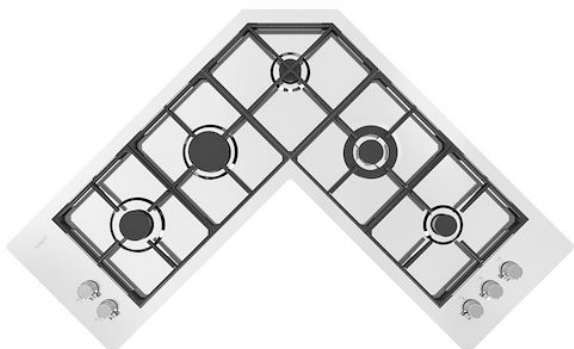

Table de cuisson Quadra Angolare

Tables de cuisson gaz

Code: 7238 042

CARACTÉRISTIQUES

ALLUMAGE SOUS-MANETTE

Liberté de mouvement maximale grâce à l'allumage électrique sous bouton, une caractéristique commune à tous les modèles, qui permet d'activer la flamme d'une seule main.

BRÛLEURS SPÉCIAUX

De nombreuses tables de cuisson Foster sont équipées de brûleurs spéciaux, avec deux ou trois couronnes de feu qui augmentent considérablement la puissance et la surface directement chauffée. De plus, dans les modèles DUAL, les deux couronnes de feu sont indépendantes, ce qui rend ces brûleurs parfaits pour la cuisine intensive et délicate.

ULTRAPLATS

Les modèles ultra plats sont l'exemple classique d'une rencontre entre l'esthétique et la fonctionnalité. Des grilles élégantes, qui forment une seule grande surface sur laquelle on peut déplacer les pots et les casseroles en toute sécurité.

DÉTAILS

Bord d'installation

A fleur | FTS

Finition	Brossée Foster
Matériau	Acier inoxydable AISI 304
Textures	Satiné
Alimentation	220-240 V; 50/60 Hz
Dimensions	972x972 mm
Dimensions base	97cm
Description complète	Table de cuisson gaz 97x97 cm - 5 brûleurs - Bord à fleur, pour installation à fleur (FT) au-dessus du plan (FTS)
Élément chauffant	5 brûleurs
Trou d'encastrement	Voir fiche technique
Grilles	Grilles en fonte et tables coupe-feu émaillées
Puissance totale	9.950 W
Auxiliaire	2x1.000 W
Semi-rapide	1.750 W
Rapide	2.700 W