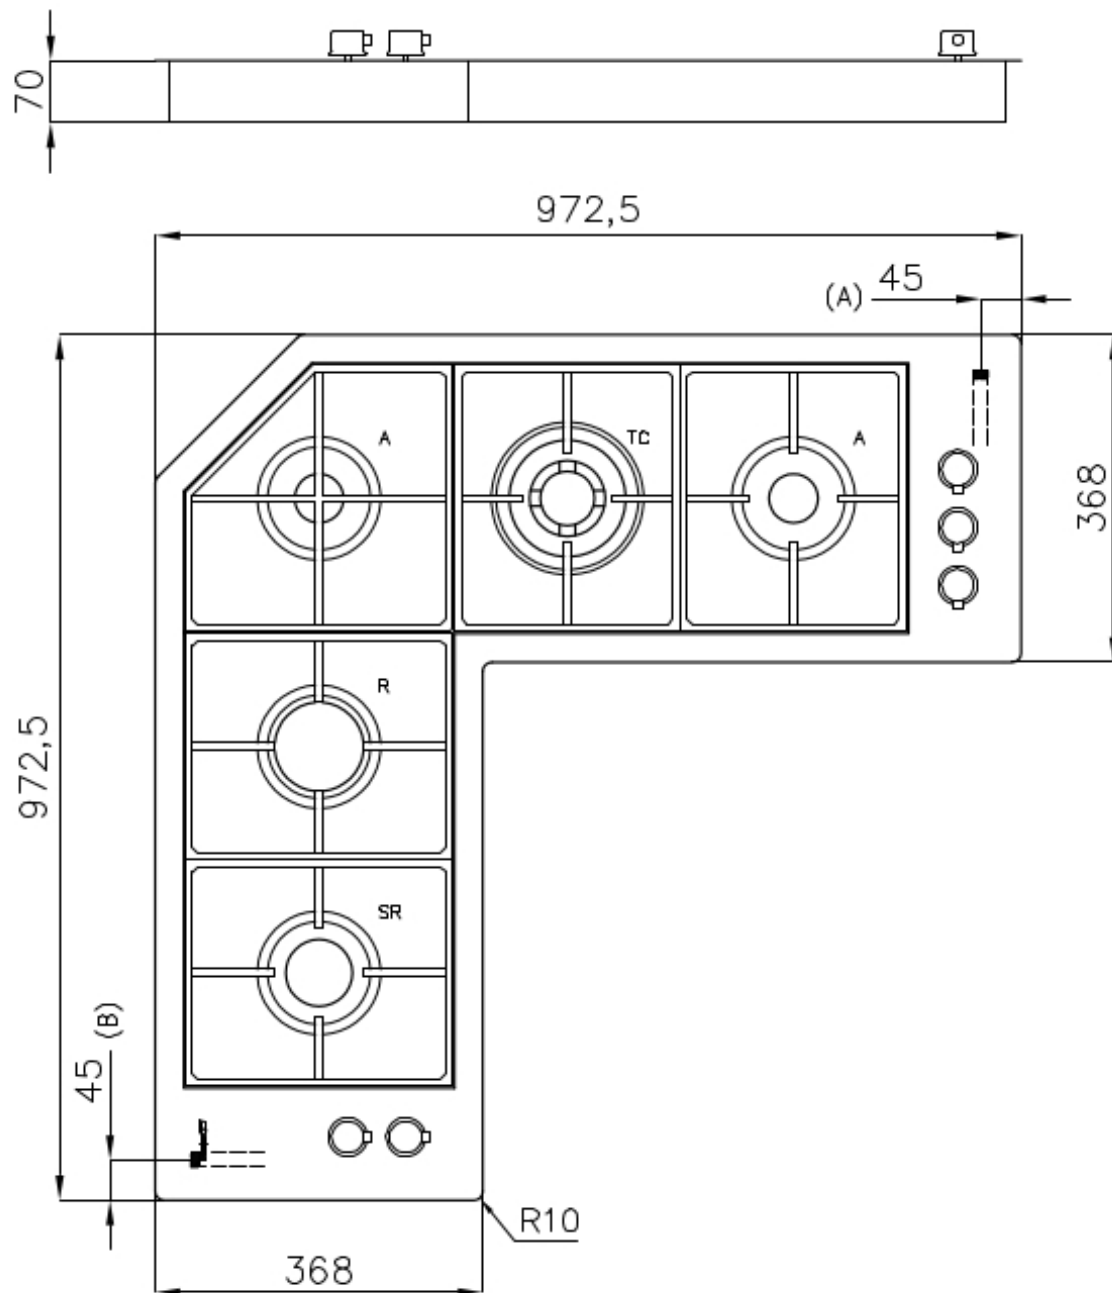

Connection to the gas network must be made via both inputs (A) and (B)
L'allacciamento alla rete del gas deve essere effettuato tramite entrambi gli ingressi (A) e (B)