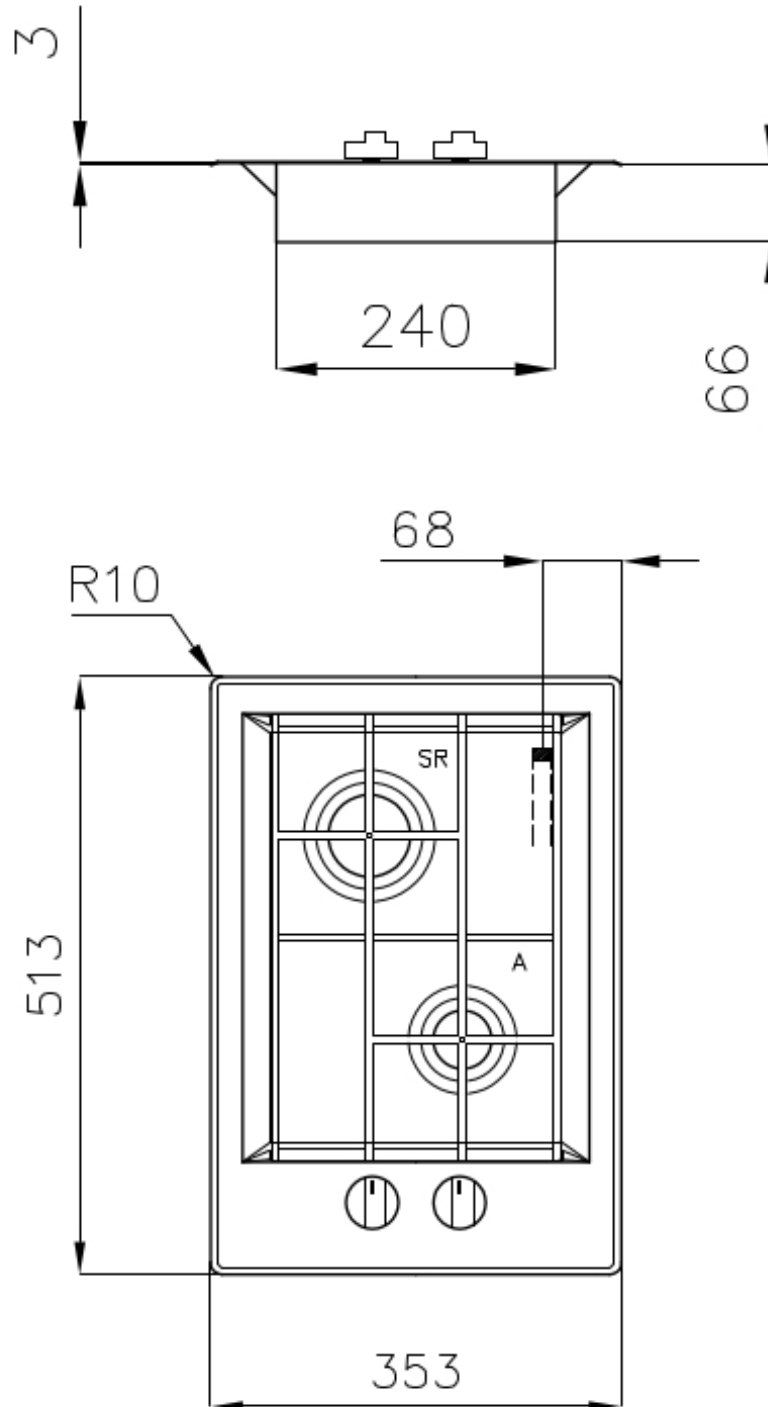

Type de gaz

Testé pour une installation au gaz méthane, jeu de buses GPL inclus.

Type

Table de cuisson gaz

DESSINS TECHNIQUES