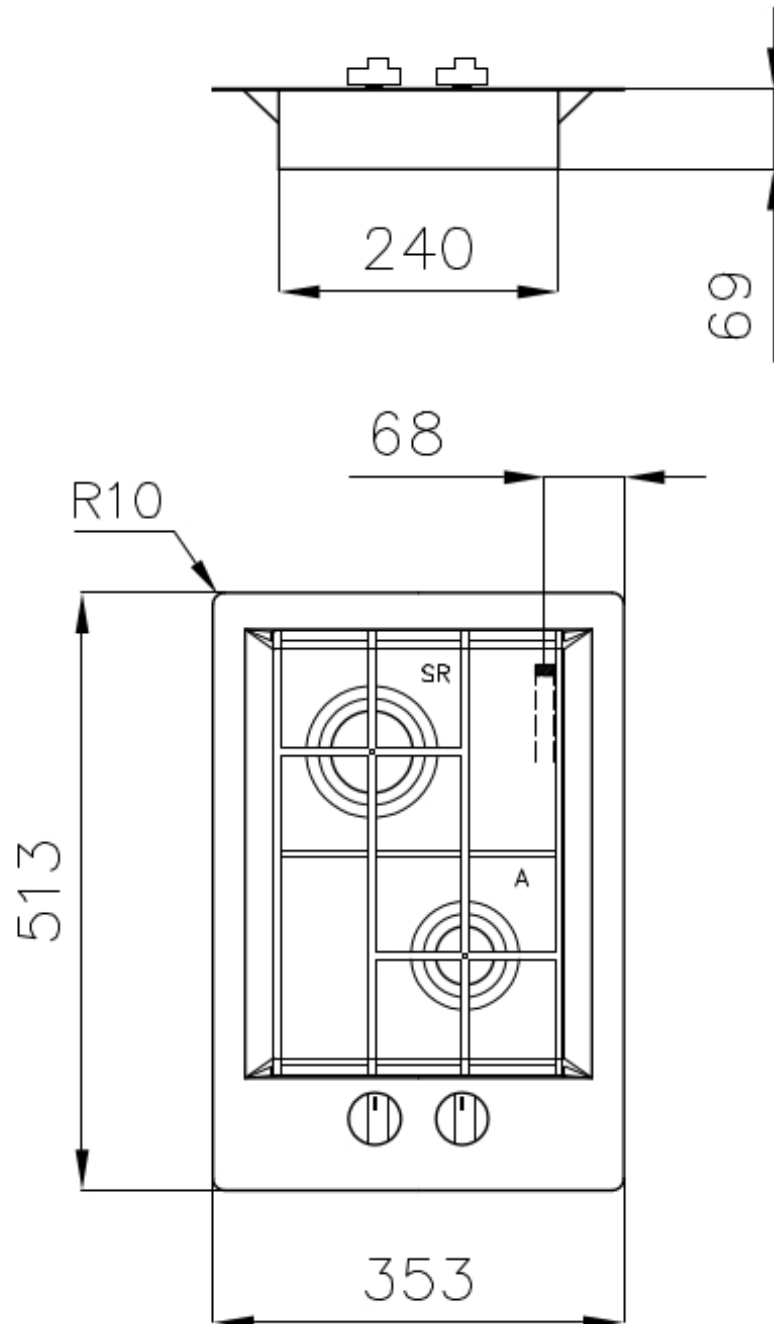

Type de gaz

Testé pour une installation au gaz méthane, jeu de buses GPL inclus.

Type

Table de cuisson gaz

DESSINS TECHNIQUES