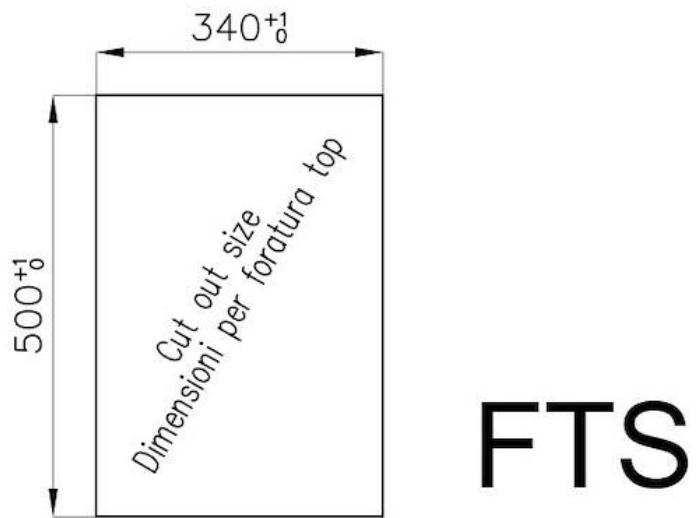

---

Trou d'encastrement Voir fiche technique

---

Grilles Grilles en fonte et tables coupe-feu émaillées

---

Largeur 35 cm

---

Puissance totale 2.750 W

## DESSINS TECHNIQUES