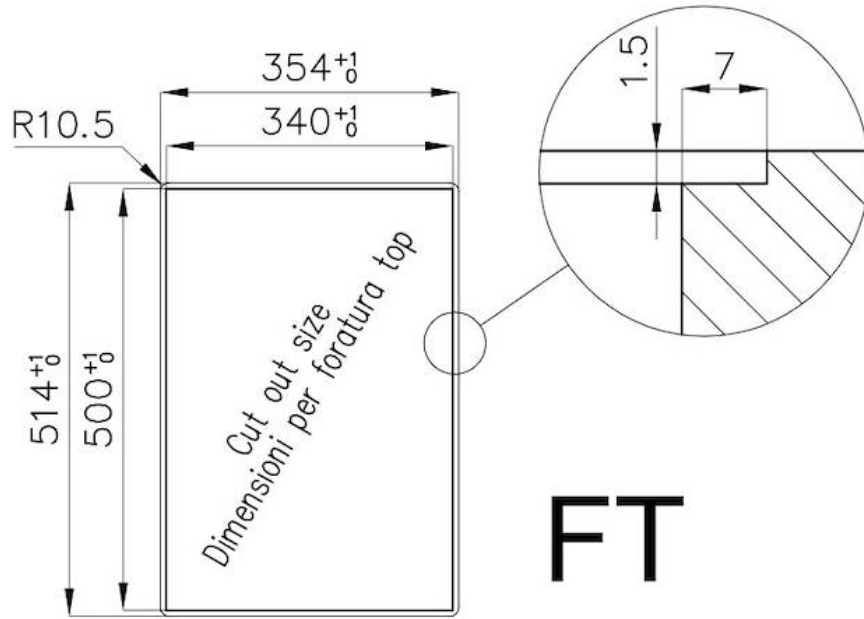

---

Trou d'encastrement Voir fiche technique

---

Grilles Grilles en fonte et tables coupe-feu émaillées

---

Largeur 35 cm

---

Puissance totale 2.750 W

## DESSINS TECHNIQUES