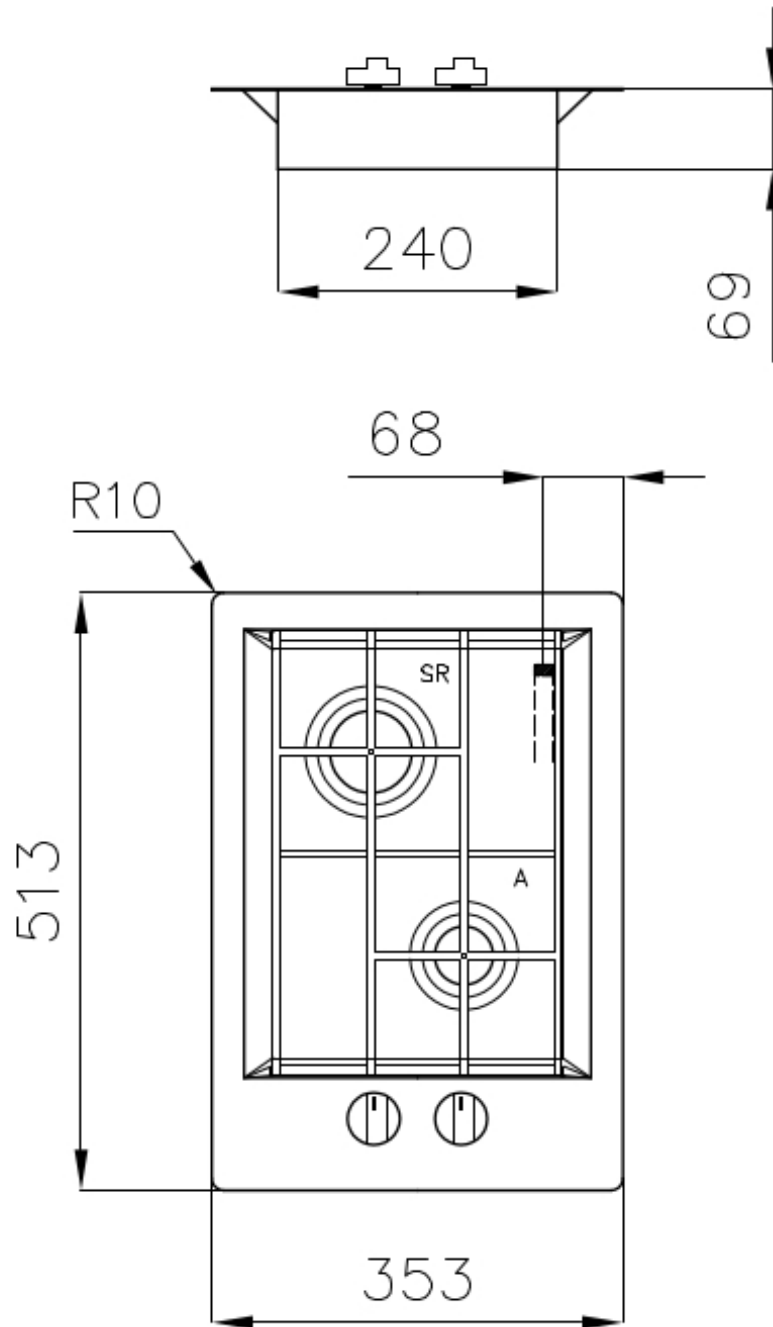

---

Alimentation 220 - 240 V; 50/60 Hz

---

Dimensions 353x513 mm

---

Dimensions base 35cm

---

Élément chauffant 2 brûleurs

---

Trou d'encastrement Voir fiche technique

---

Grilles Grilles en fonte et tables coupe-feu émaillées

---

Largeur 35 cm

---

Puissance totale 2.750 W

## DESSINS TECHNIQUES