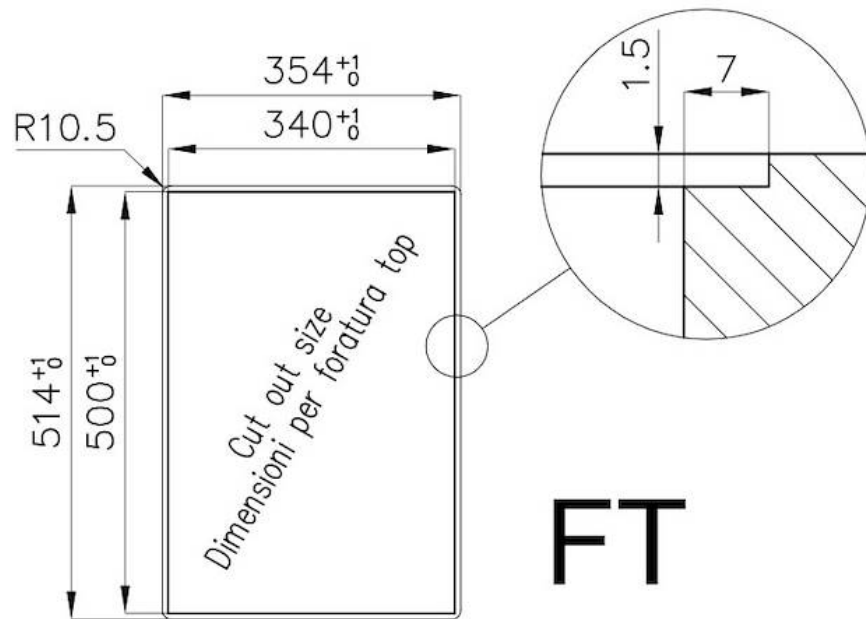

---

Trou d'encastrement Voir fiche technique

---

Grilles Grilles en fonte et tables coupe-feu émaillées

---

Largeur 35 cm

---

Puissance totale 2.750 W

## DESSINS TECHNIQUES