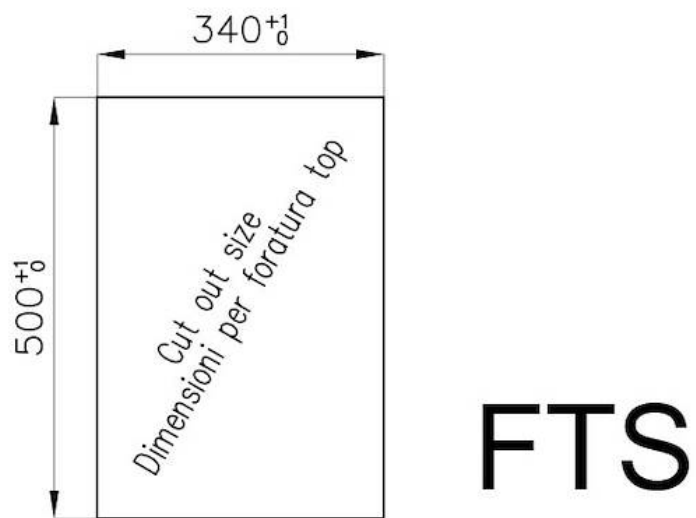

---

Alimentation 220-240 V; 50/60 Hz

---

Dimensions 353x513 mm

---

Dimensions base 35cm

---

Élément chauffant 2 brûleurs

---

Trou d'encastrement Voir fiche technique

---

Grilles Grilles en fonte et tables coupe-feu émaillées

---

Largeur 35 cm

---

Puissance totale 2.750 W

## DESSINS TECHNIQUES