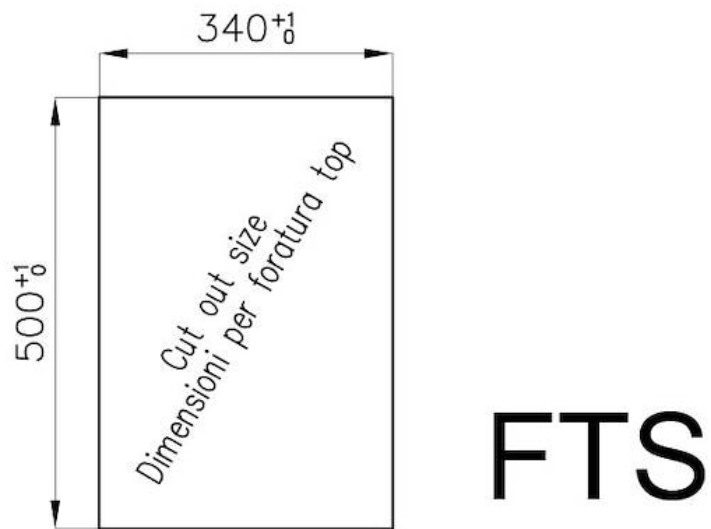

### DÉTAILS

Bord d'installation	A fleur   FTS
Finition	Brossée Foster
Matériau	Acier inoxydable AISI 304
Textures	Satiné
Alimentation	220-240 V; 50/60 Hz
Dimensions	353x513 mm
Dimensions base	35cm
Élément chauffant	1 brûleur
Trou d'encastrement	Voir fiche technique
Grilles	Grilles en fonte et tables coupe-feu émaillées
Largeur	35 cm
Puissance totale	5.000 W
- Dual	5.000 W
Sécurité	Soupape de sécurité avec thermocouple à intervention rapide
Type d'allumage	Allumage électrique sous le bouton

## **DESSINS TECHNIQUES**