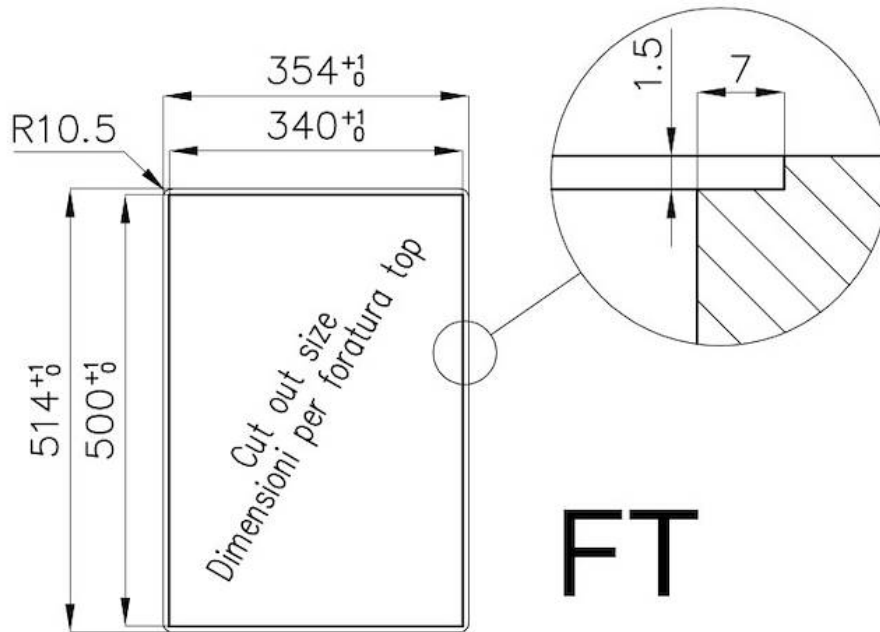

### DÉTAILS

Bord d'installation	A fleur   FTS
Finition	Brossée Foster
Matériau	Acier inoxydable AISI 304
Textures	Satiné
Alimentation	220-240 V; 50/60 Hz
Dimensions	353x513 mm
Dimensions base	35cm
Élément chauffant	1 brûleur
Trou d'encastrement	Voir fiche technique
Grilles	Grilles en fonte et tables coupe-feu émaillées
Largeur	35 cm
Puissance totale	5.000 W
- Dual	5.000 W
Sécurité	Soupape de sécurité avec thermocouple à intervention rapide
Type d'allumage	Allumage électrique sous le bouton

## **DESSINS TECHNIQUES**