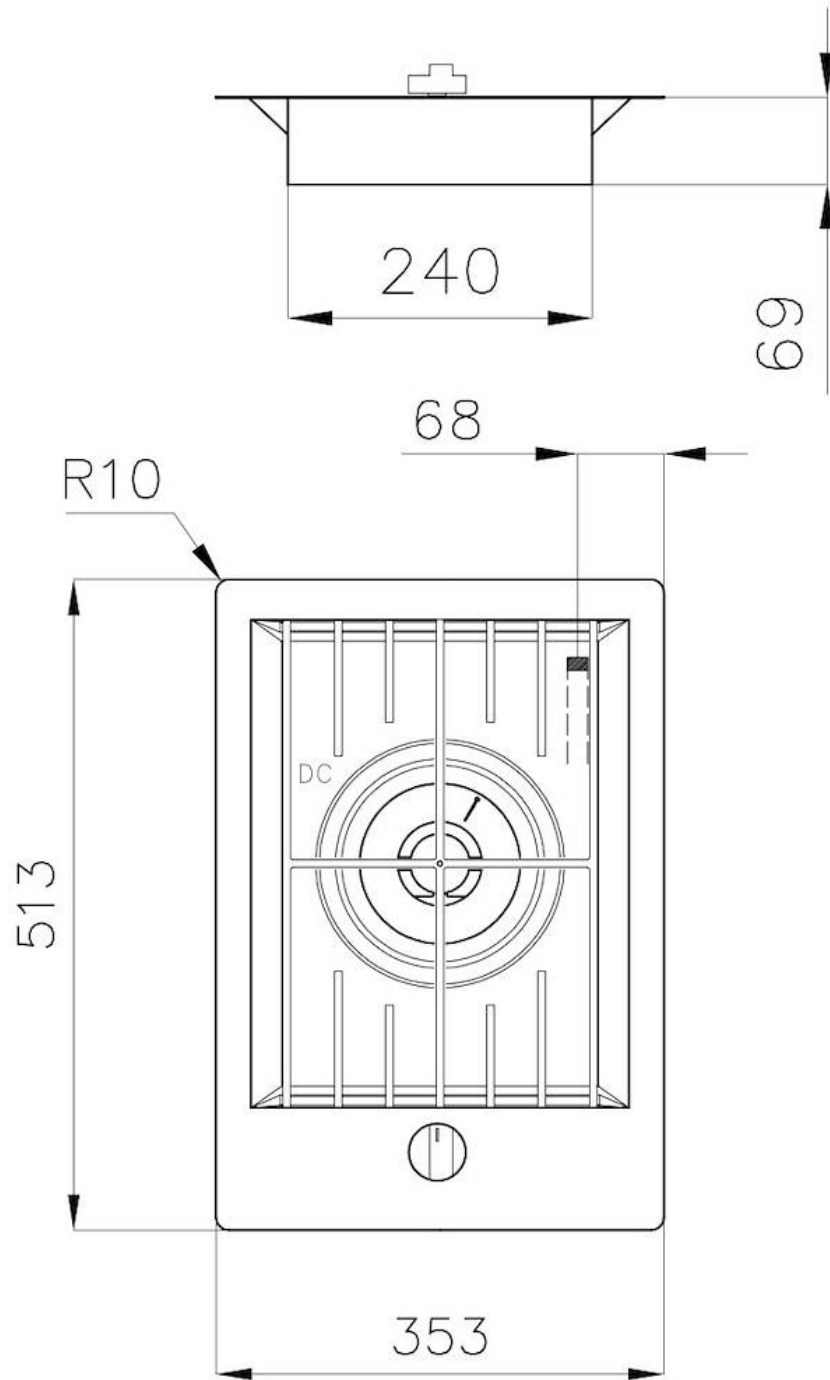

### DÉTAILS

Bord d'installation	A fleur   FTS
Finition	Brossée Foster
Matériau	Acier inoxydable AISI 304
Textures	Satiné
Alimentation	220-240 V; 50/60 Hz
Dimensions	353x513 mm
Dimensions base	35cm
Élément chauffant	1 brûleur
Trou d'encastrement	Voir fiche technique
Grilles	Grilles en fonte et tables coupe-feu émaillées
Largeur	35 cm
Puissance totale	5.000 W
- Dual	5.000 W
Sécurité	Soupape de sécurité avec thermocouple à intervention rapide
Type d'allumage	Allumage électrique sous le bouton

## **DESSINS TECHNIQUES**