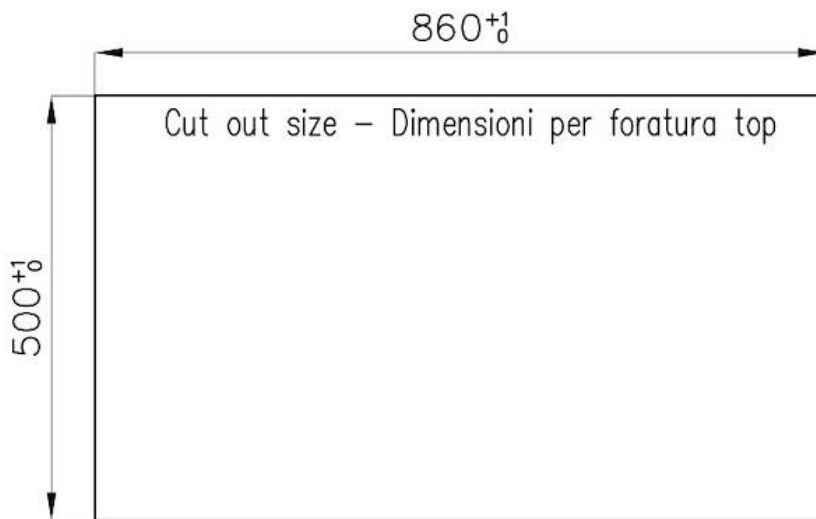

### DÉTAILS

Bord d'installation	A fleur   FTS
Finition	Brossée Foster
Matériau	Acier inoxydable AISI 304
Textures	Satiné
Alimentation	220-240 V; 50/60 Hz
Dimensions	873x513 mm
Dimensions base	90cm
Élément chauffant	5 brûleurs
Trou d'encastrement	Voir fiche technique
Grilles	Grilles en fonte et tables coupe-feu émaillées
Largeur	87 cm
Puissance totale	10.500 W
Auxiliaire	2x1.000 W
Semi-rapide	2x1.750 W
- Dual	5.000 W

## **DESSINS TECHNIQUES**

**FT**

**FTS**