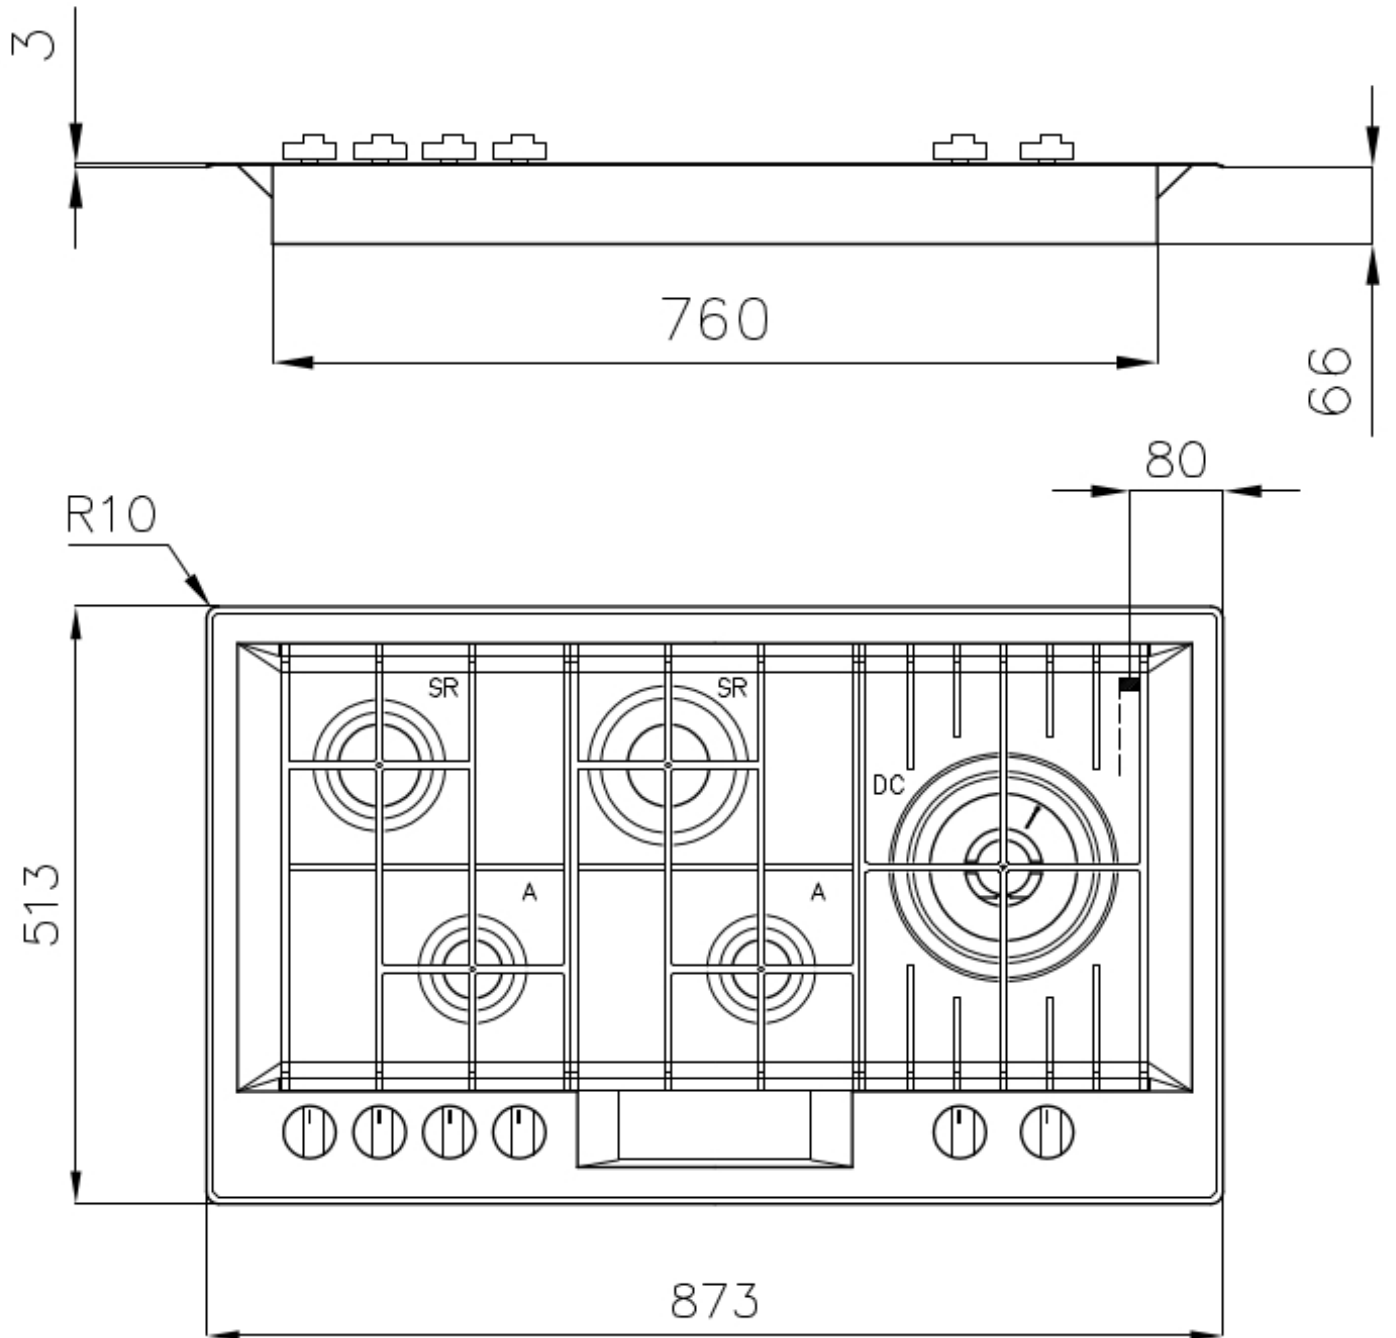

DESSINS TECHNIQUES