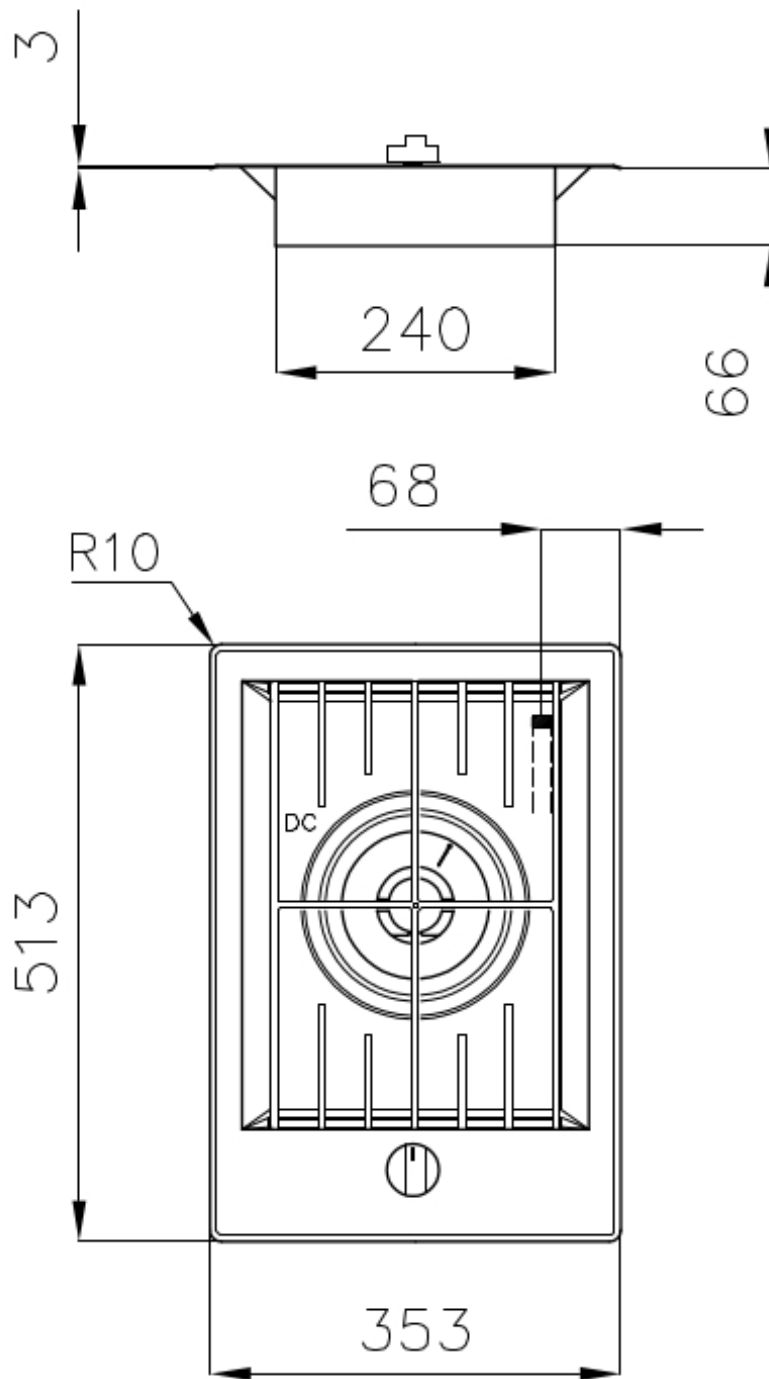

DESSINS TECHNIQUES