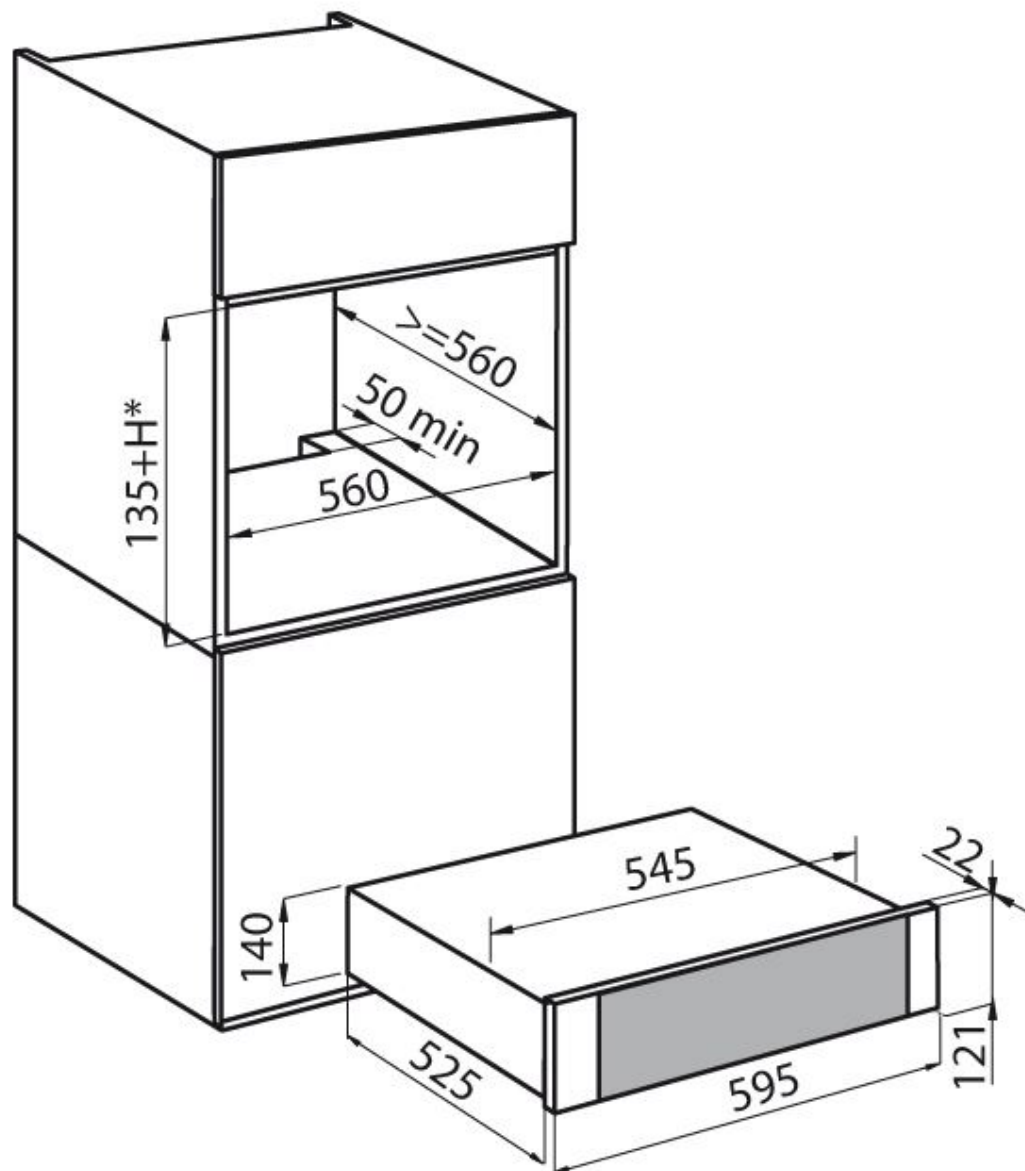

### DÉTAILS

Matériau Acier inoxydable + verre

Textures Satiné ANTI-TOUCH

Alimentation 220-240 V 50/60 Hz

Ouverture Chariot amovible

Dimensions 60x14 cm

Interne Intérieur en acier inoxydable et base en cristal

## DESSINS TECHNIQUES