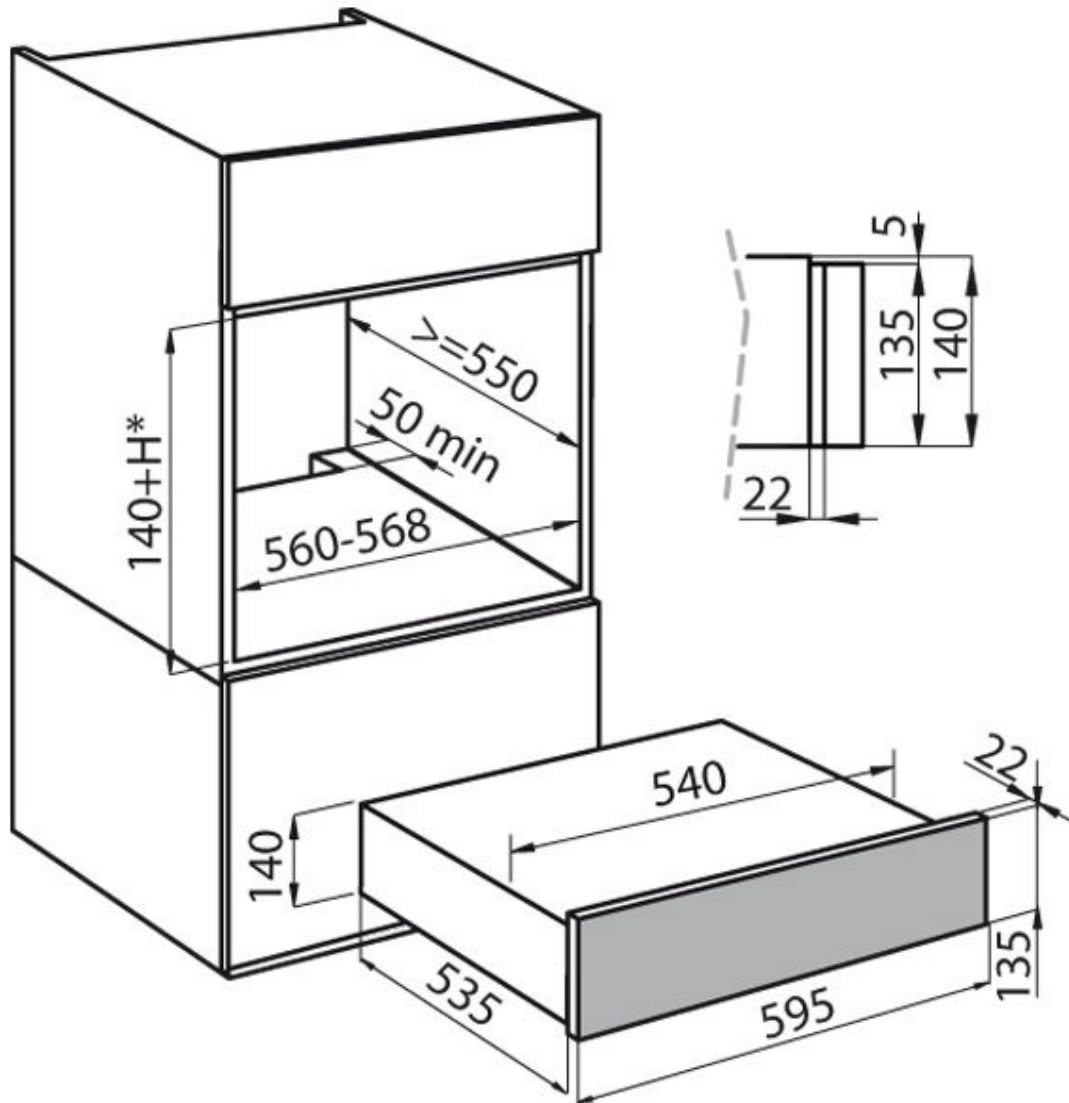

Four FL

Fours et produits coordonnés

Code: 7104 600

DÉTAILS

Coloration Black Mirror

Matériau Verre

Alimentation 220-240 V 50/60 Hz

Ouverture Chariot amovible - Ouverture par poussée

Capacité maximale 15 Kg

Dimensions 60x14 cm

Interne Intérieur et base en acier inoxydable avec revêtement antidérapant

Température maximale 85 °c

Type de four Tiroir chauffant

DESSINS TECHNIQUES

GALERIE