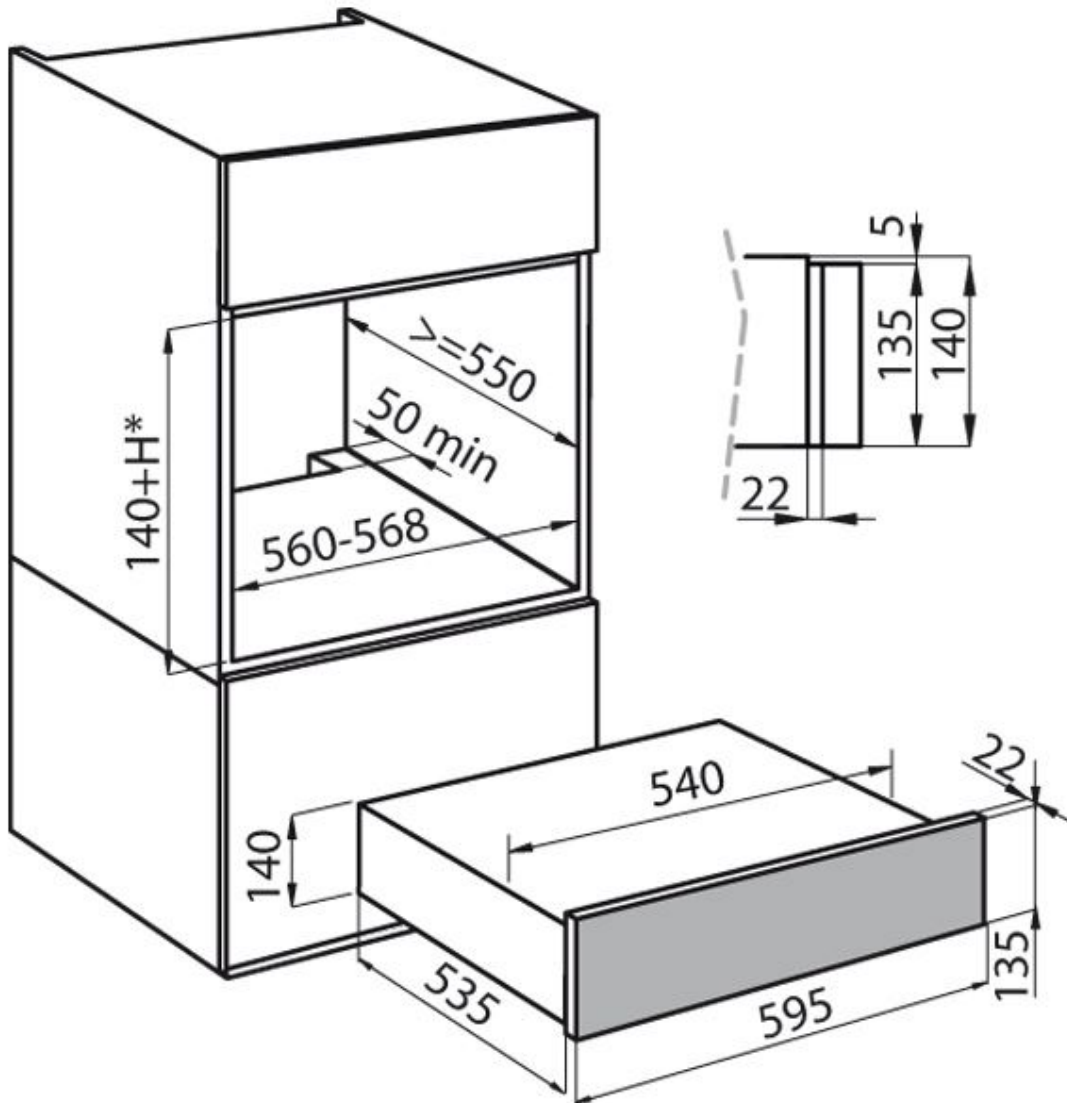

DESSINS TECHNIQUES