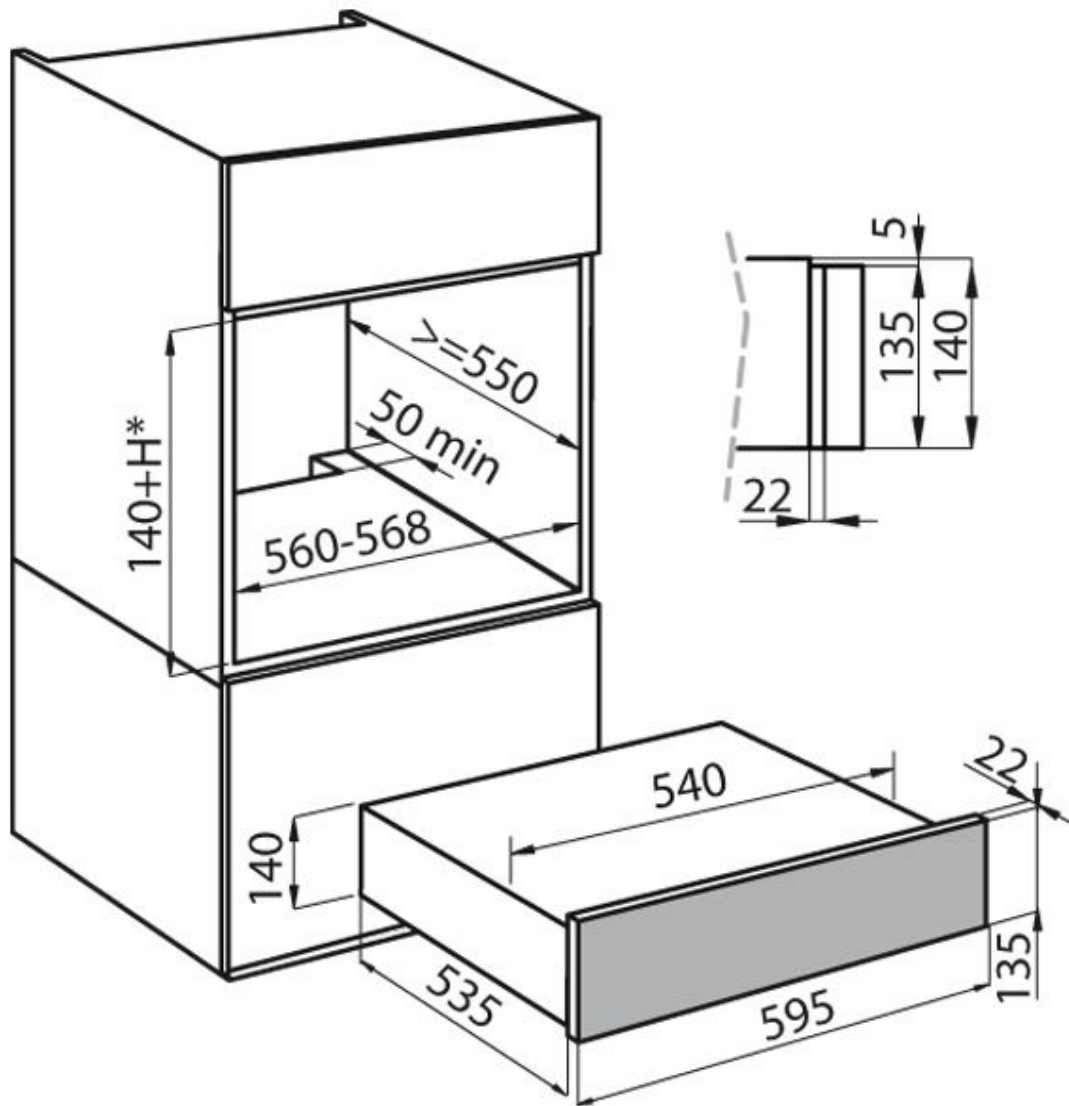

DÉTAILS

Matériau Acier inoxydable AISI 304

Textures Satiné

Alimentation 220-240 V 50/60 Hz

Ouverture Chariot amovible - Ouverture par poussée

Capacité maximale 15 Kg

Dimensions 60x14 cm

Interne Intérieur et base en acier inoxydable avec revêtement antidérapant

Température maximale 85 °c

Type de four Tiroir chauffant

Type de commandes Touch Control

Volume 24 Lt

DESSINS TECHNIQUES

GALERIE