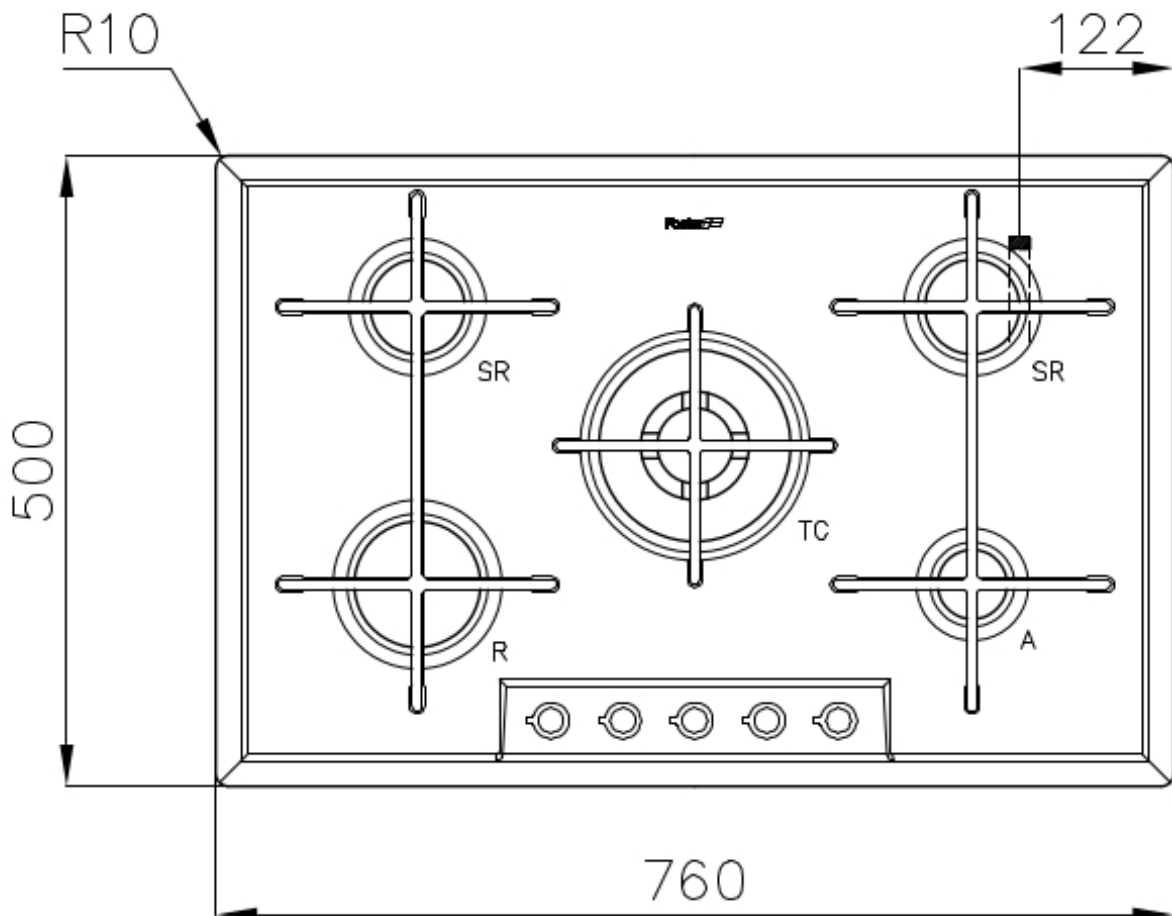

DESSINS TECHNIQUES