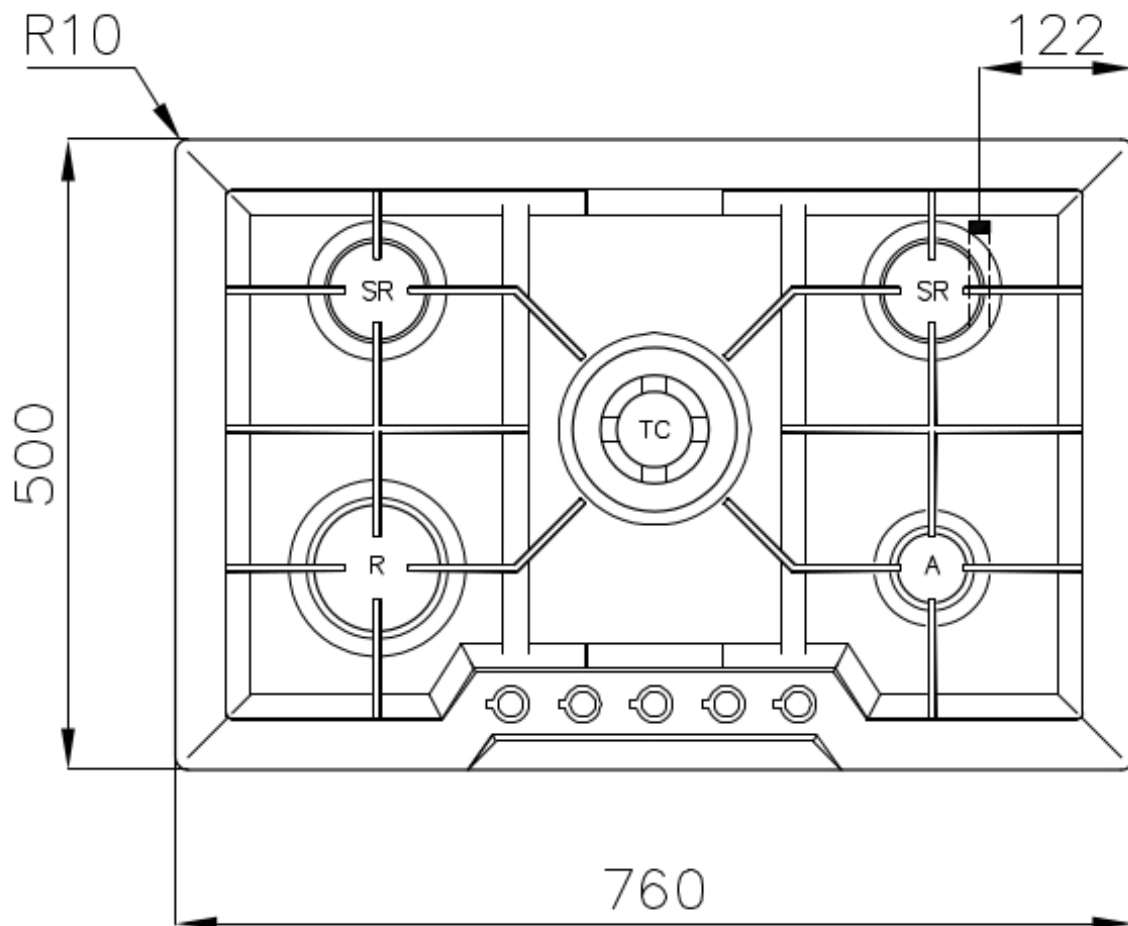

DESSINS TECHNIQUES