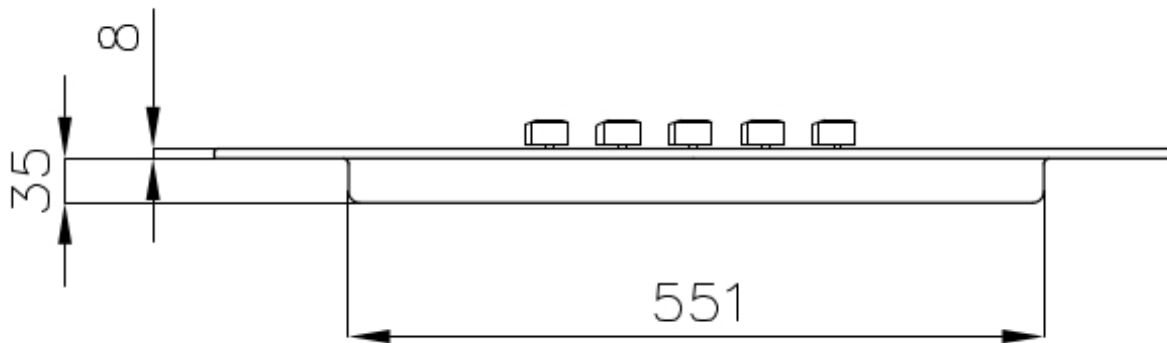

DESSINS TECHNIQUES