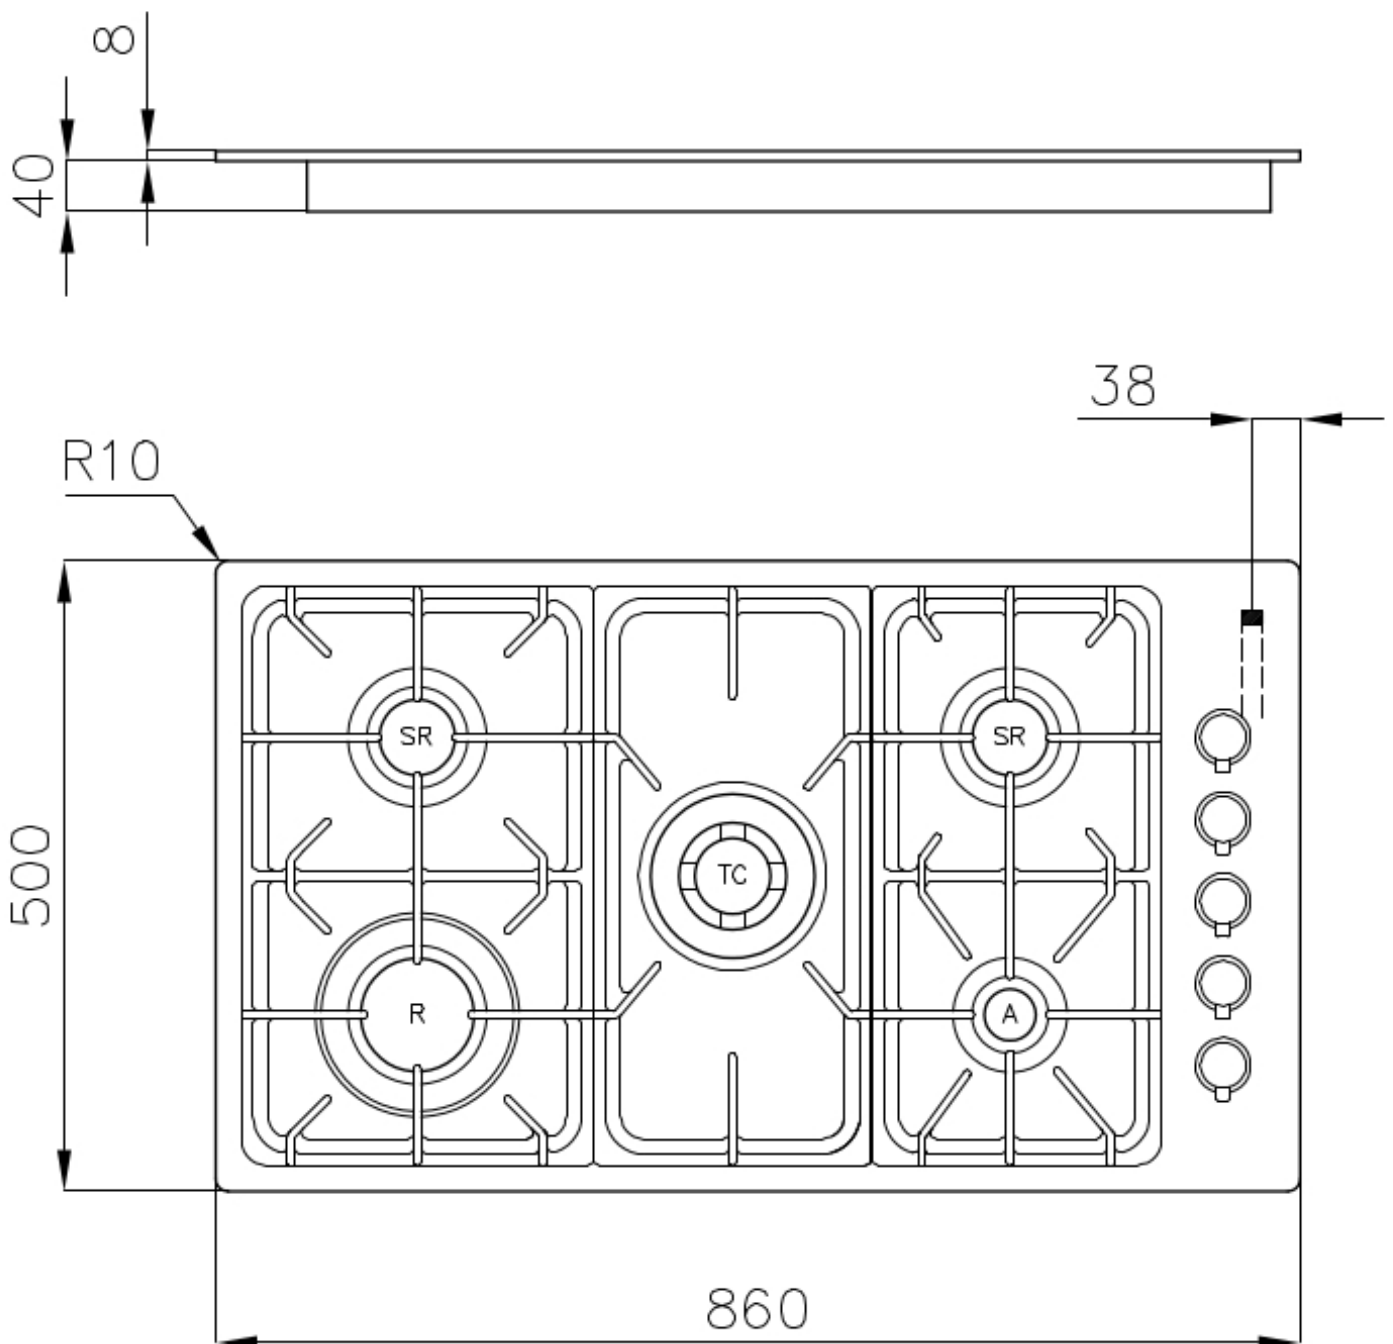

Type d'allumage Allumage électrique sous le bouton

Type de gaz Testé pour une installation au gaz méthane, jeu de buses GPL inclus.

Type Table de cuisson gaz

DESSINS TECHNIQUES