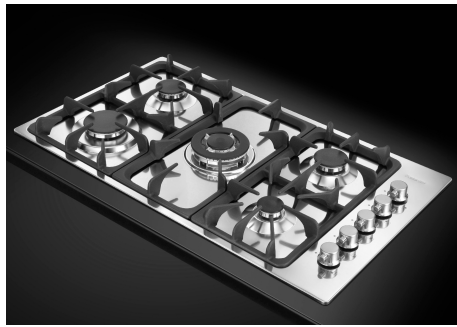

GALERIE

ACCESSOIRES OPTIONNELS

Support de Wok en fonte