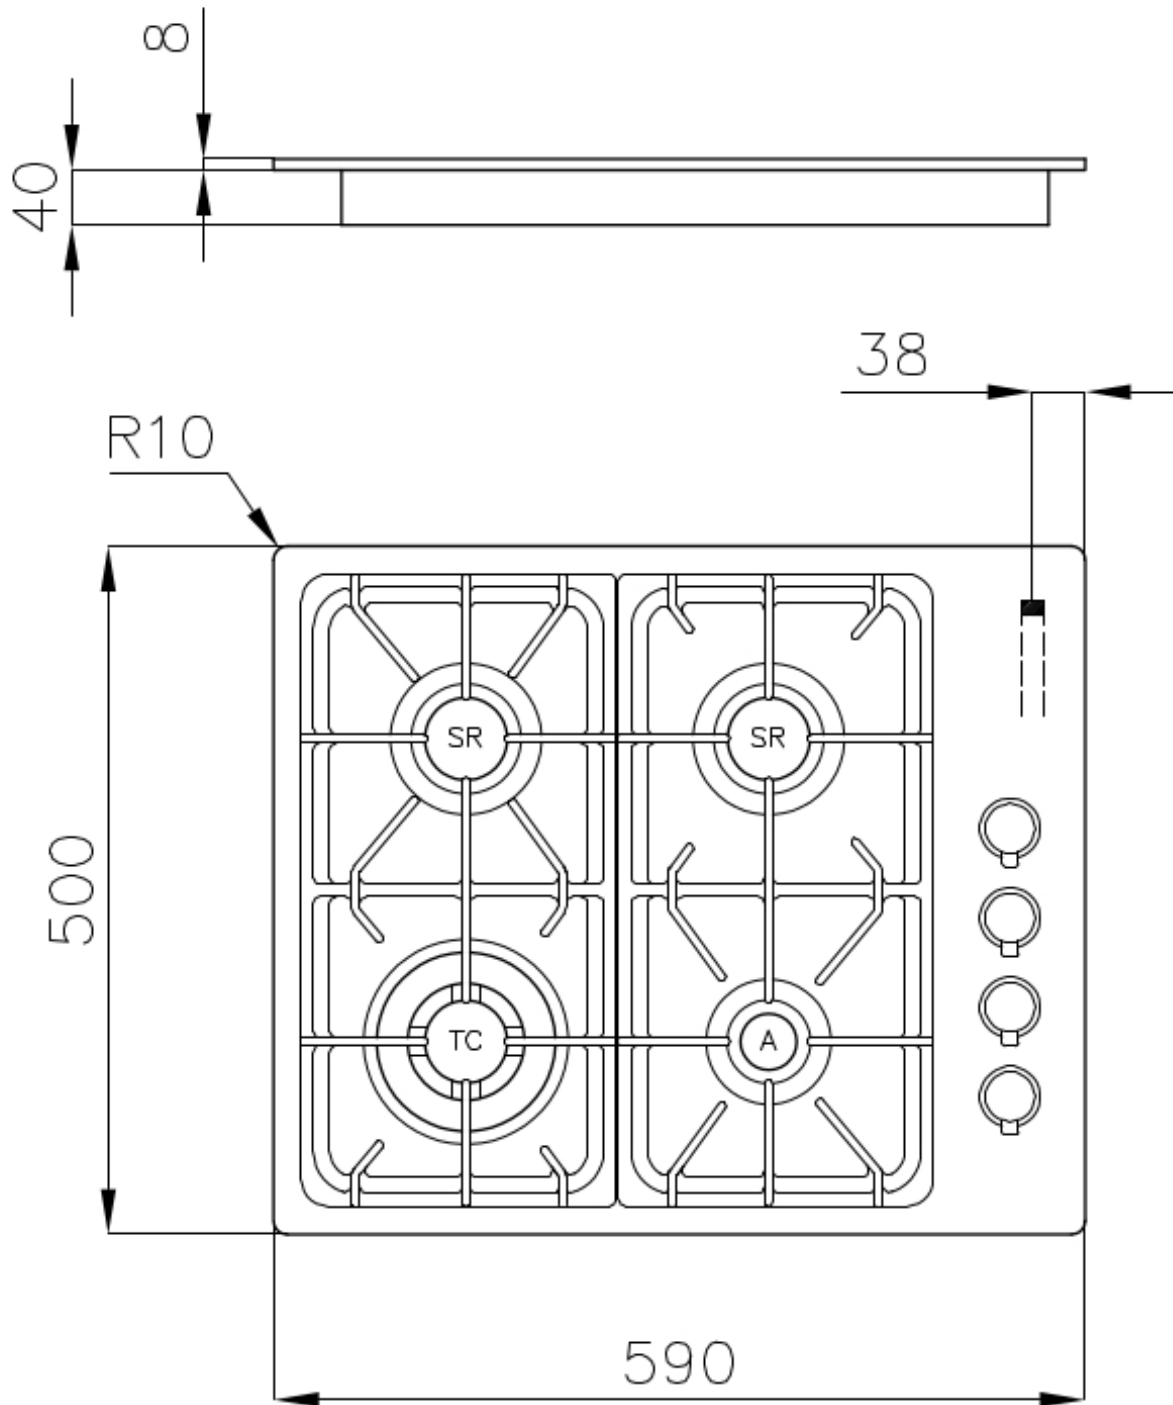

Dimensions 590x500 mm

---

Dimensions base 60cm

---

Élément chauffant 4 brûleurs

---

Trou d'encastrement 560x480 mm

---

## DESSINS TECHNIQUES