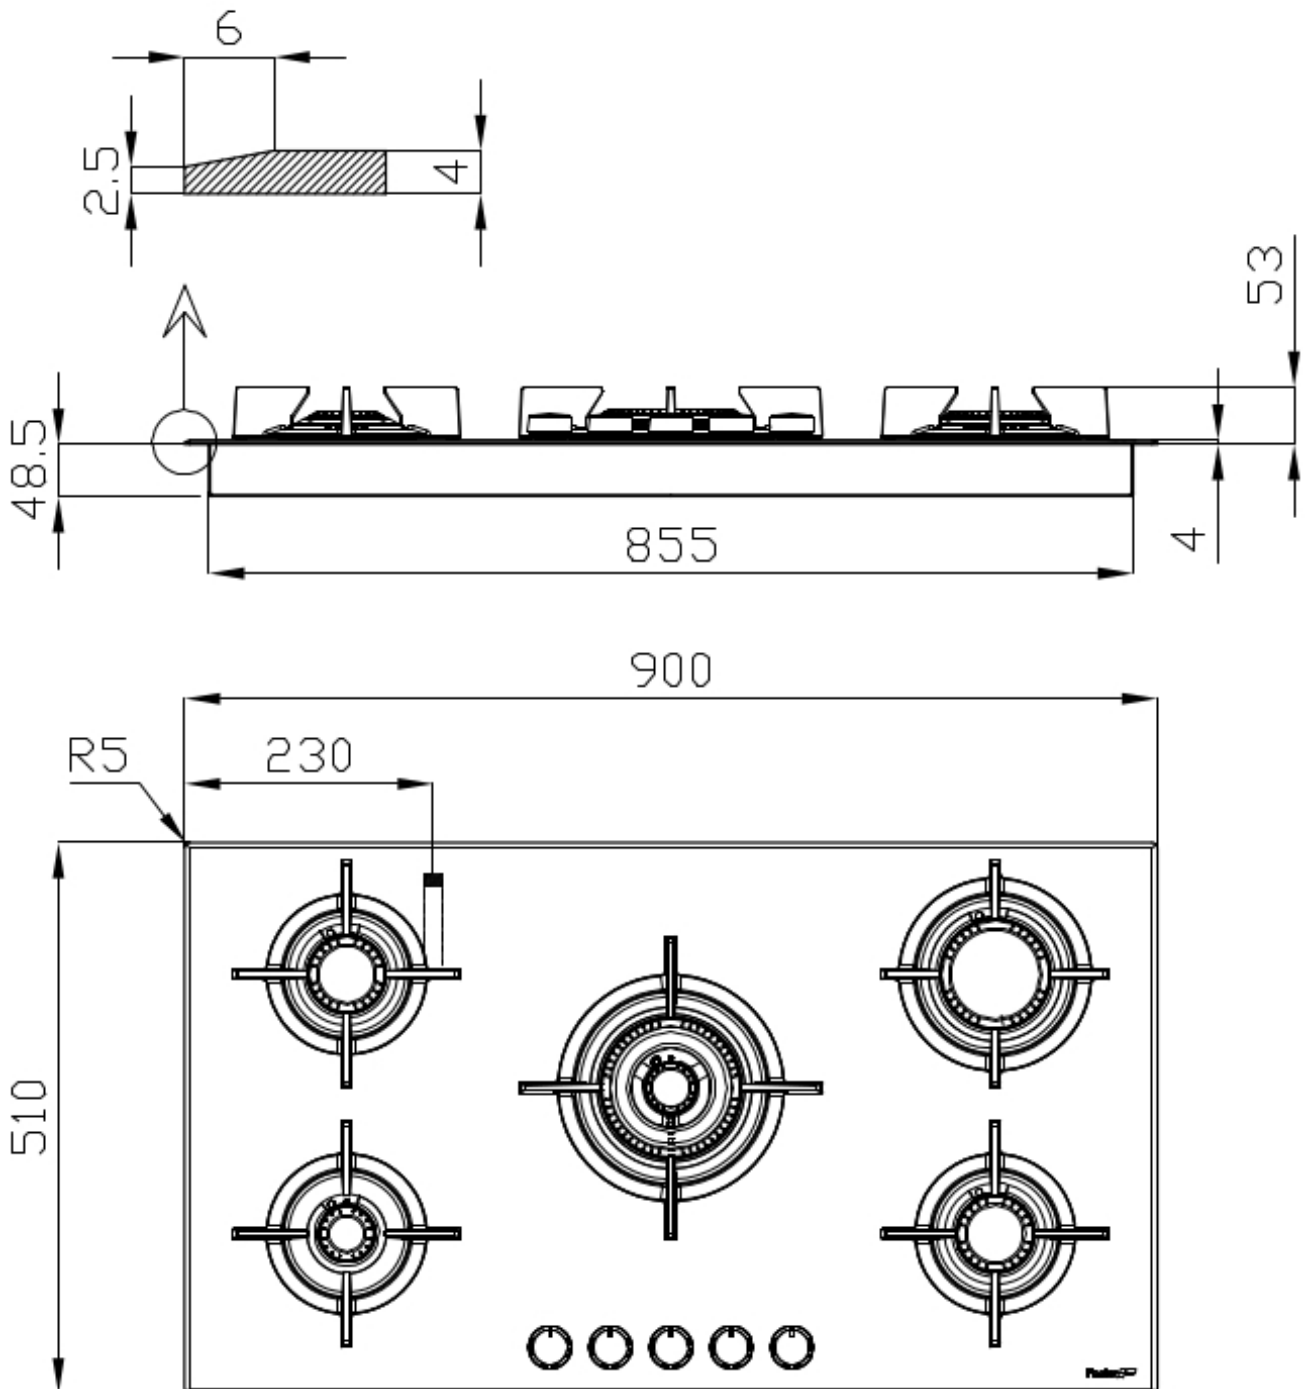

Type d'allumage

Allumage électrique sous le bouton

Type de gaz

Testé pour une installation au gaz méthane, jeu de buses GPL inclus.

Type

Table de cuisson gaz

DESSINS TECHNIQUES