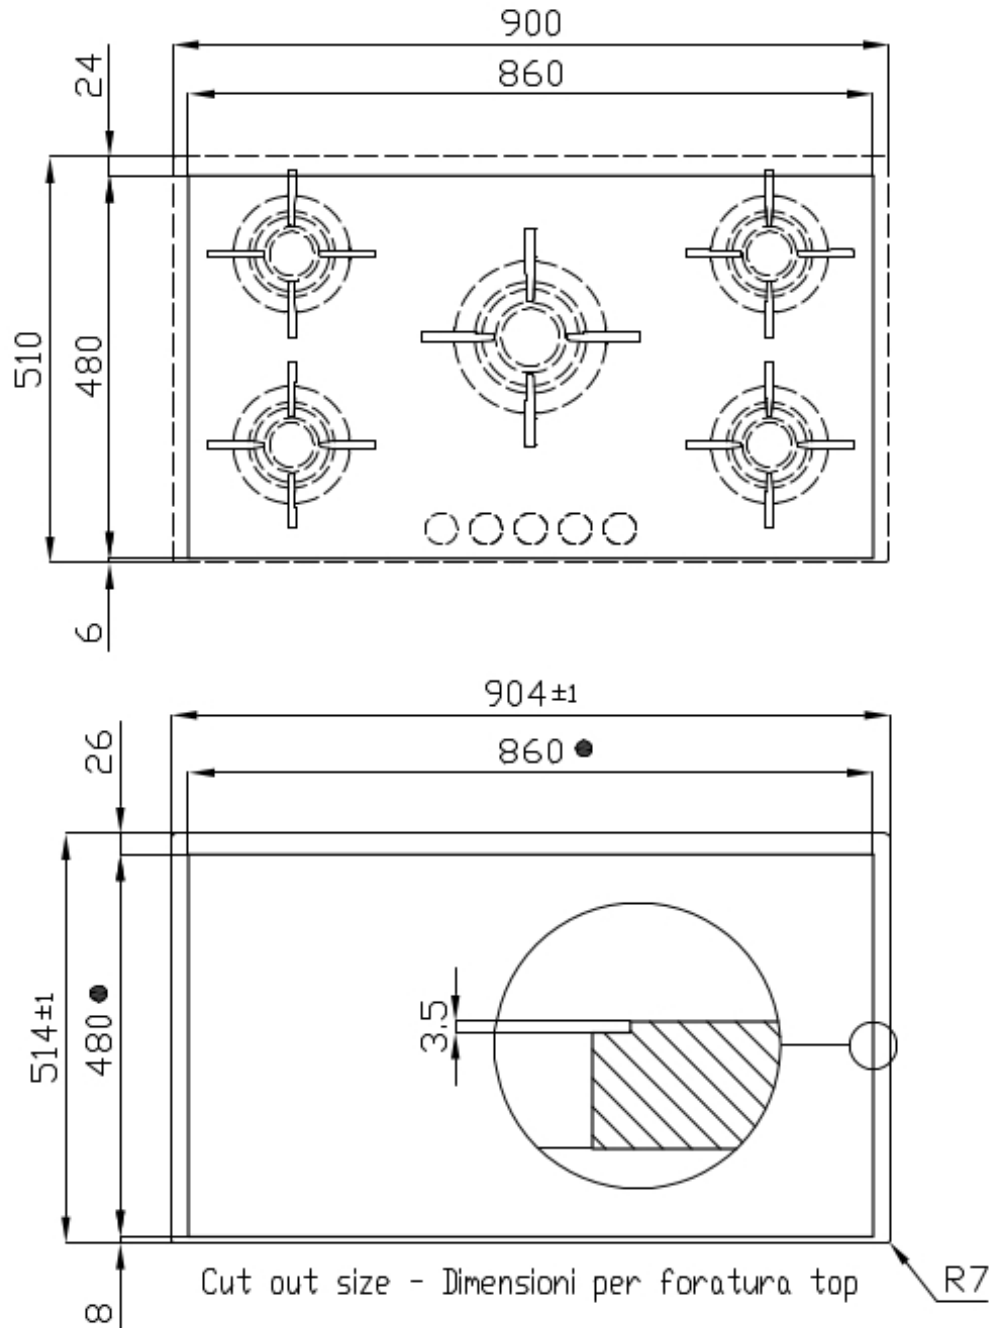

- Built-in cut out for FTS - Foratura per installazione FTS

GALERIE