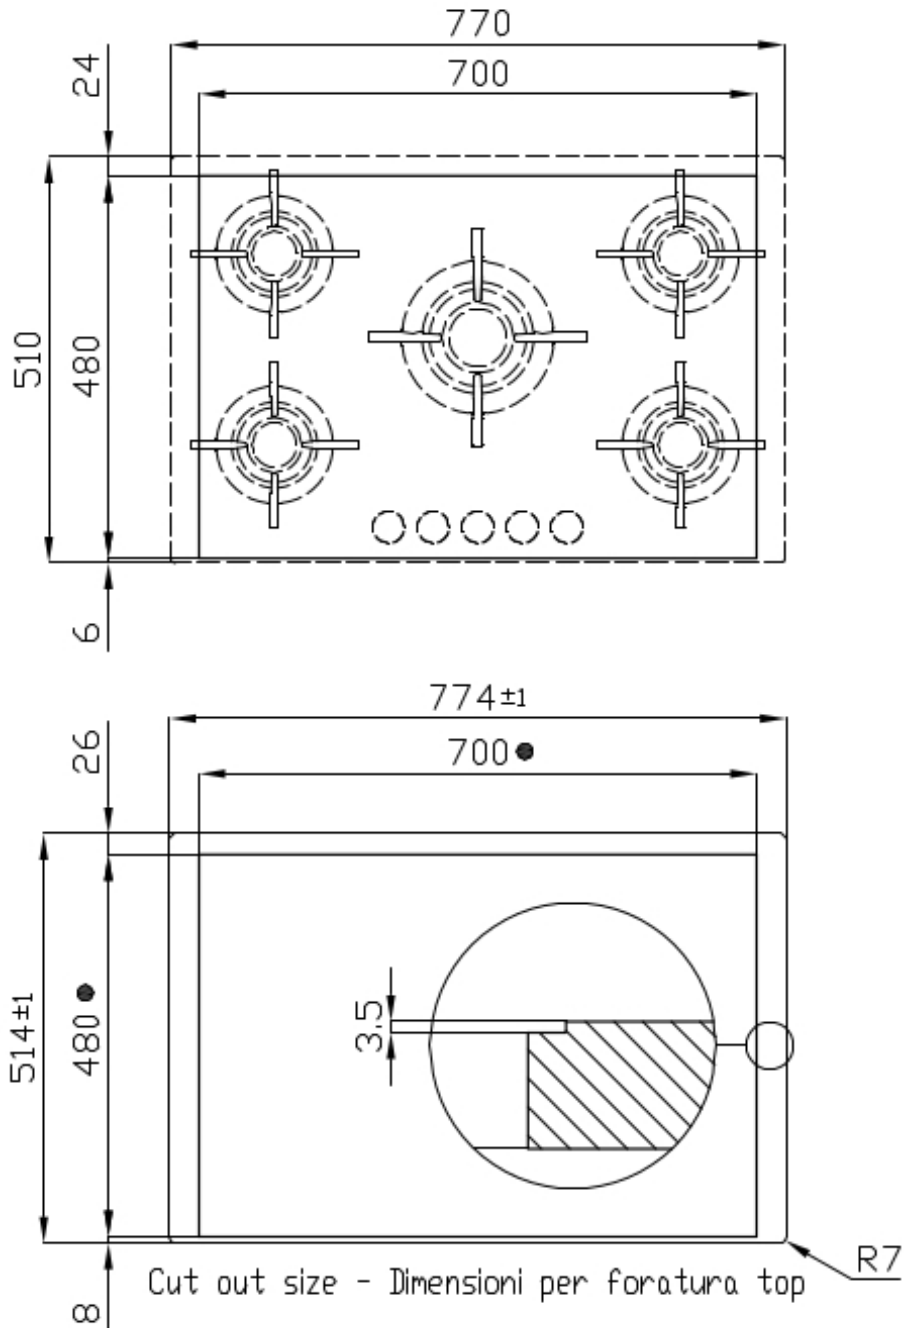

- Built-in cut out for FTS - Foratura per installazione FTS

GALERIE