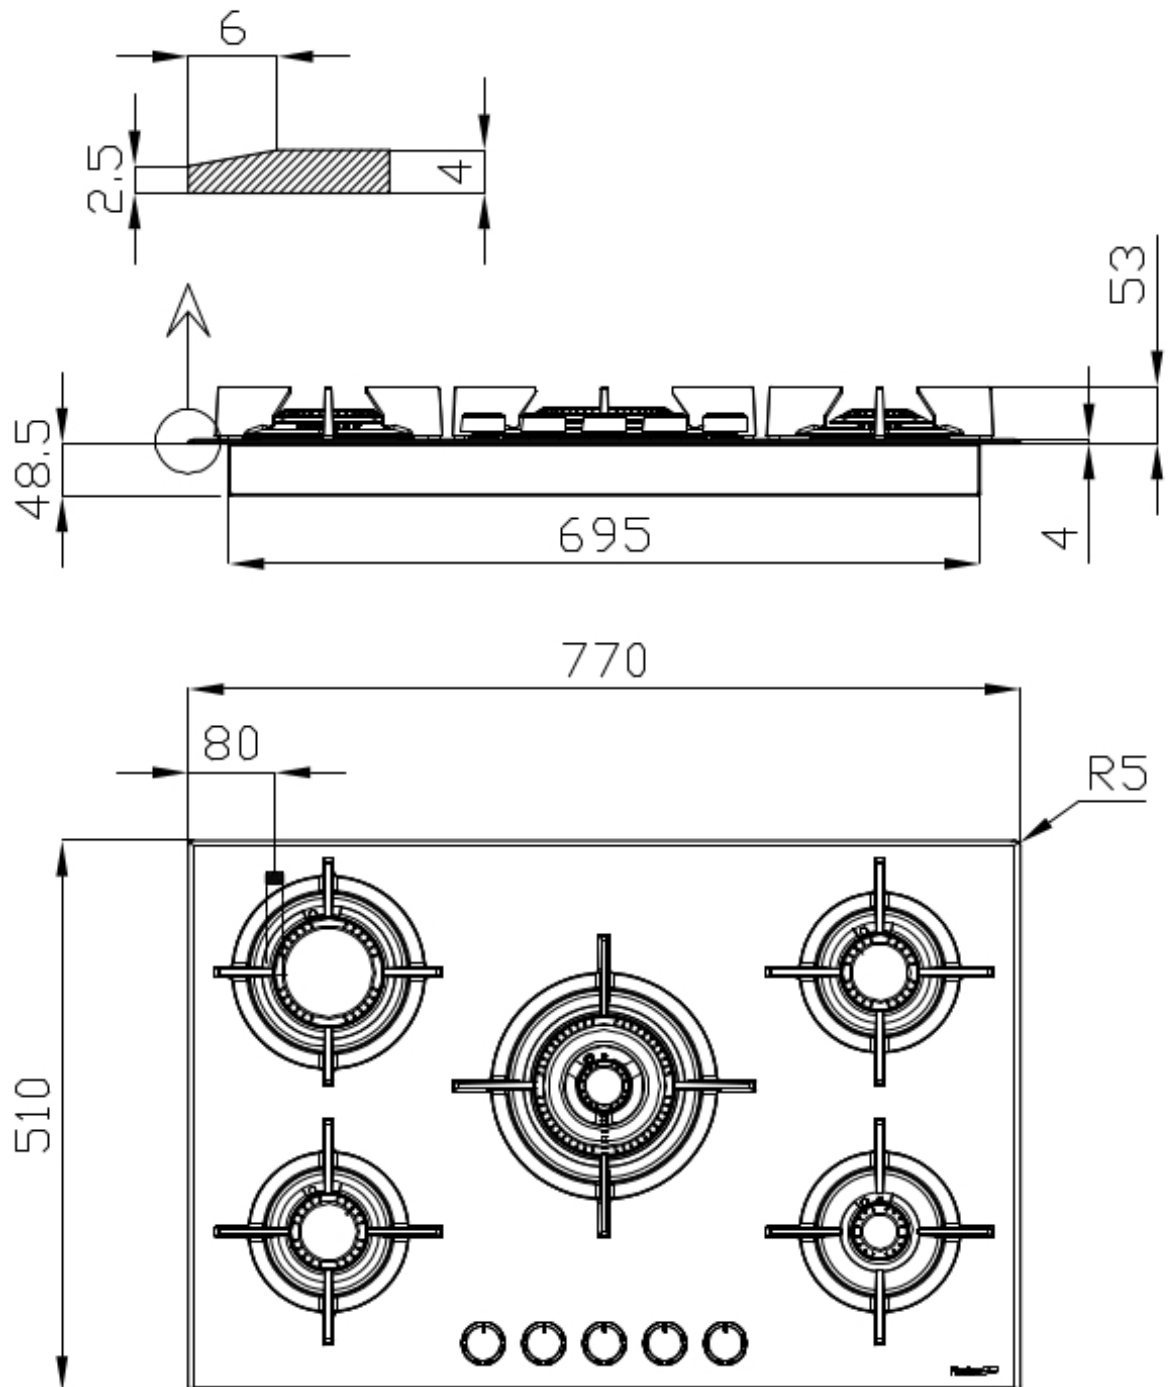

Type d'allumage

Allumage électrique sous le bouton

Type de gaz

Testé pour une installation au gaz méthane, jeu de buses GPL inclus.

Type

Table de cuisson gaz

DESSINS TECHNIQUES