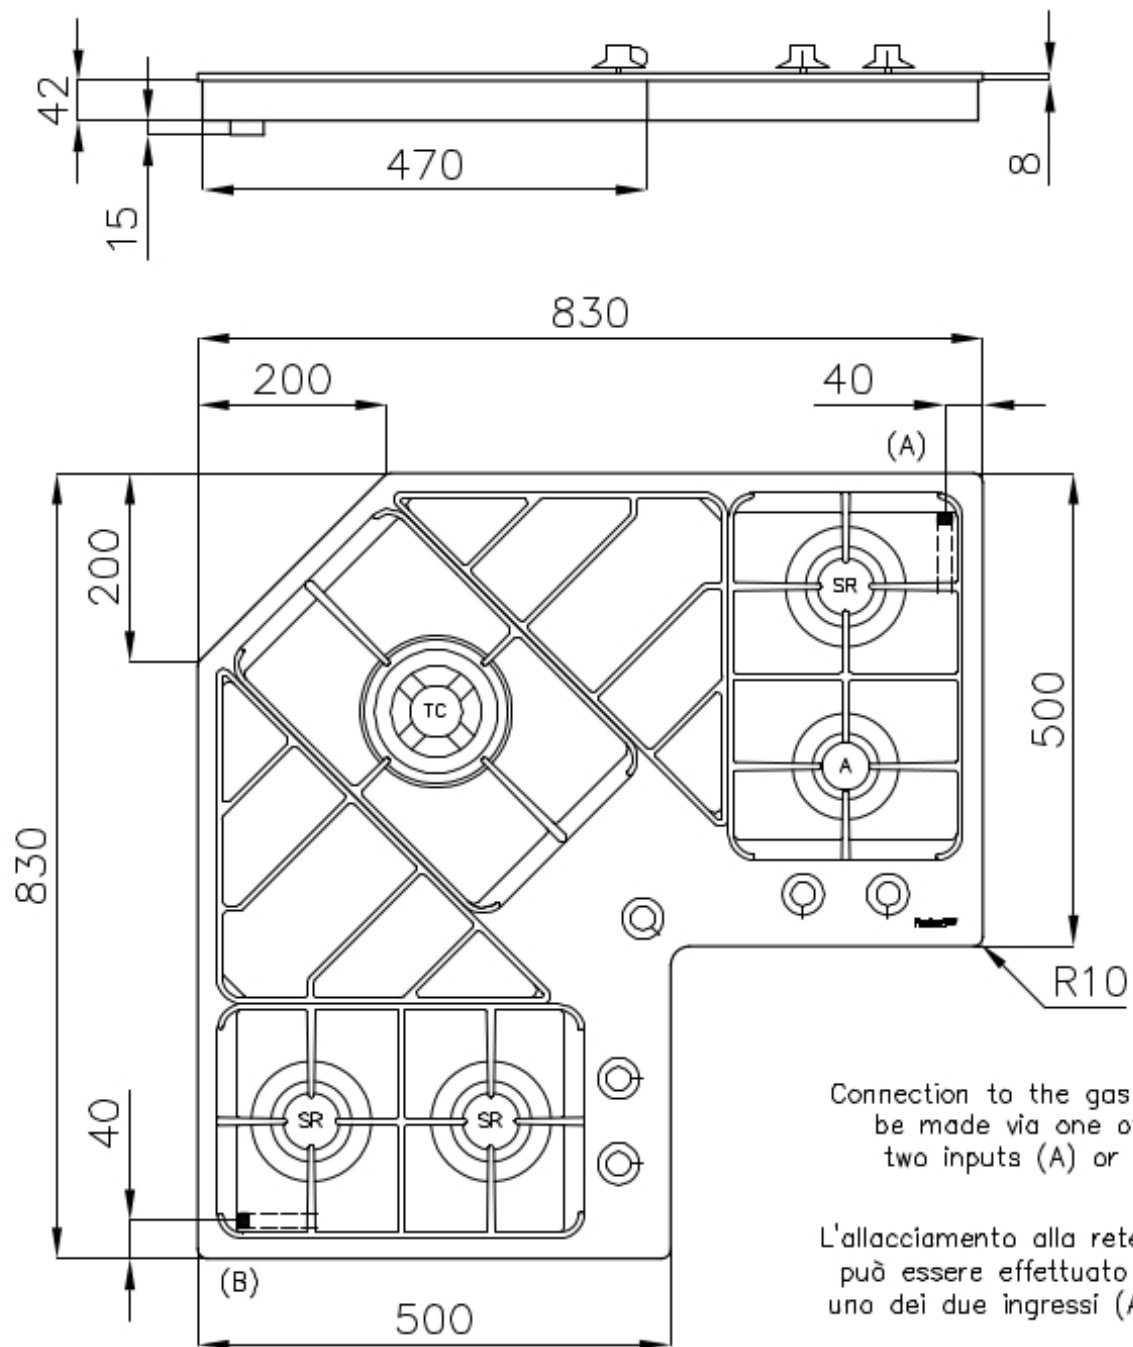

#### Finition

Brossée Foster

Matériau	Acier inoxydable AISI 304
Textures	Satiné
Alimentation	220-240 V; 50/60 Hz
Dimensions	830x830 mm
Dimensions base	83cm
Description complète	Table de cuisson gaz 83x83 cm - 5 brûleurs - bord STD - pour encastrement au-dessus du plan
Élément chauffant	5 brûleurs
Trou d'encastrement	Voir fiche technique
Grilles	Grilles en fonte et tables coupe-feu émaillées
Puissance totale	9.750 W
Auxiliaire	1.000 W
Semi-rapide	3x1.750 W
- Triple Couronne	3.500 W
Sécurité	Soupape de sécurité avec thermocouple à intervention rapide
Type d'allumage	Allumage électrique sous le bouton

## DESSINS TECHNIQUES