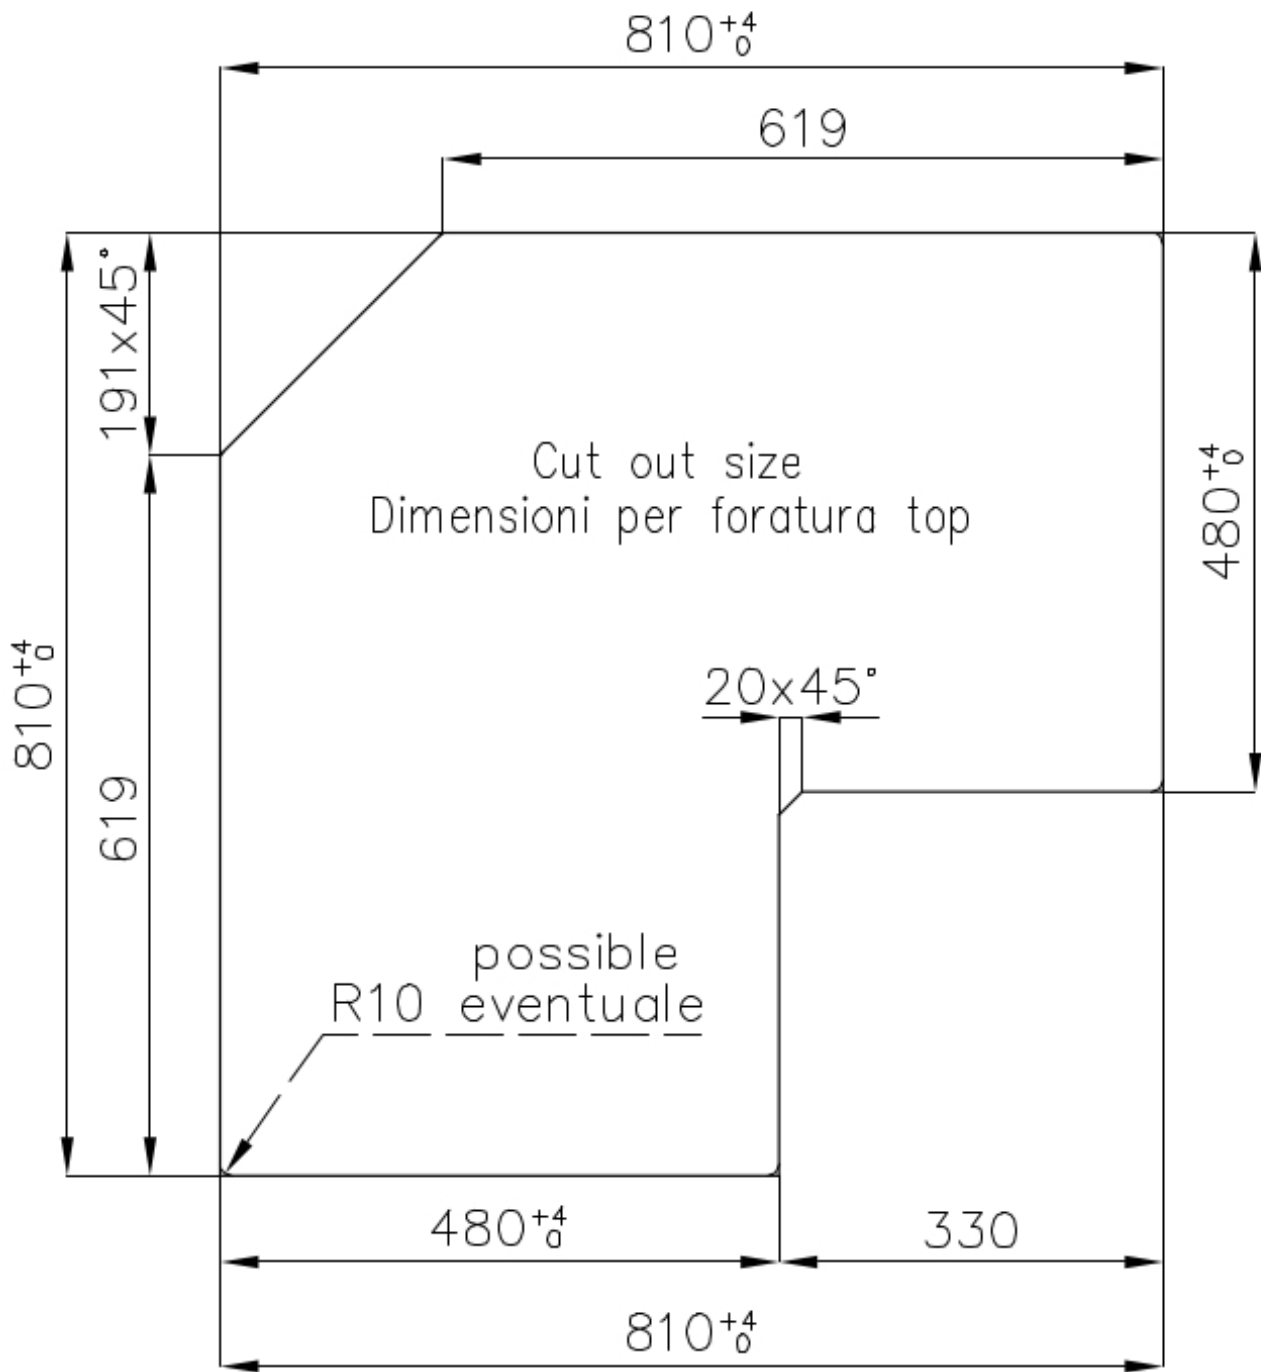

#### Bord d'installation

Standard (bord de 8 mm)

#### Finition

Brossée Foster

Matériau	Acier inoxydable AISI 304
Textures	Satiné
Alimentation	220-240 V; 50/60 Hz
Dimensions	830x830 mm
Dimensions base	83cm
Description complète	Table de cuisson gaz 83x83 cm - 5 brûleurs - bord STD - pour encastrement au-dessus du plan
Élément chauffant	5 brûleurs
Trou d'encastrement	Voir fiche technique
Grilles	Grilles en fonte et tables coupe-feu émaillées
Puissance totale	9.750 W
Auxiliaire	1.000 W
Semi-rapide	3x1.750 W
- Triple Couronne	3.500 W
Sécurité	Soupape de sécurité avec thermocouple à intervention rapide
Type d'allumage	Allumage électrique sous le bouton

## DESSINS TECHNIQUES