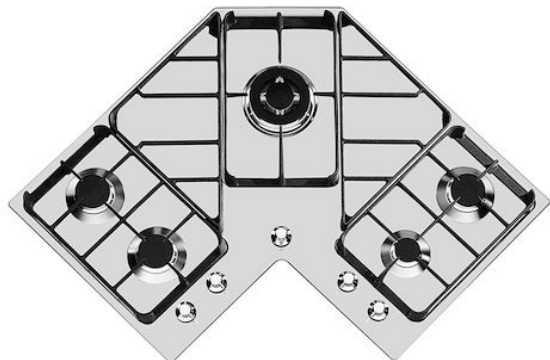

## Table de cuisson Angolare

Tables de cuisson gaz

Code: 7038 052

#### ALLUMAGE SOUS-MANETTE

Liberté de mouvement maximale grâce à l'allumage électrique sous bouton, une caractéristique commune à tous les modèles, qui permet d'activer la flamme d'une seule main.

#### BRÛLEURS SPÉCIAUX

De nombreuses tables de cuisson Foster sont équipées de brûleurs spéciaux, avec deux ou trois couronnes de feu qui augmentent considérablement la puissance et la surface directement chauffée. De plus, dans les modèles DUAL, les deux couronnes de feu sont indépendantes, ce qui rend ces brûleurs parfaits pour la cuisine intensive et délicate.

#### Finition

Brossée Foster

Matériau	Acier inoxydable AISI 304
Textures	Satiné
Alimentation	220-240 V; 50/60 Hz
Dimensions	830x830 mm
Dimensions base	83cm
Description complète	Table de cuisson gaz 83x83 cm - 5 brûleurs - bord STD - pour encastrement au-dessus du plan
Élément chauffant	5 brûleurs
Trou d'encastrement	Voir fiche technique
Grilles	Grilles en fonte et tables coupe-feu émaillées
Puissance totale	9.750 W
Auxiliaire	1.000 W
Semi-rapide	3x1.750 W
- Triple Couronne	3.500 W
Sécurité	Soupape de sécurité avec thermocouple à intervention rapide
Type d'allumage	Allumage électrique sous le bouton