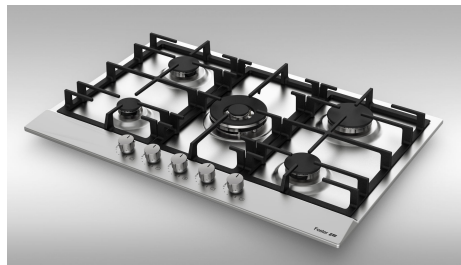

GALERIE

LES APPARIEMENTS RECOMMANDÉS