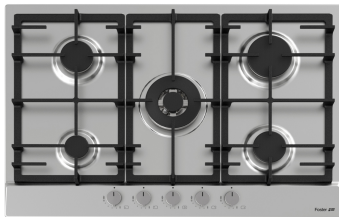

GALERIE

LES APPARIEMENTS RECOMMANDÉS