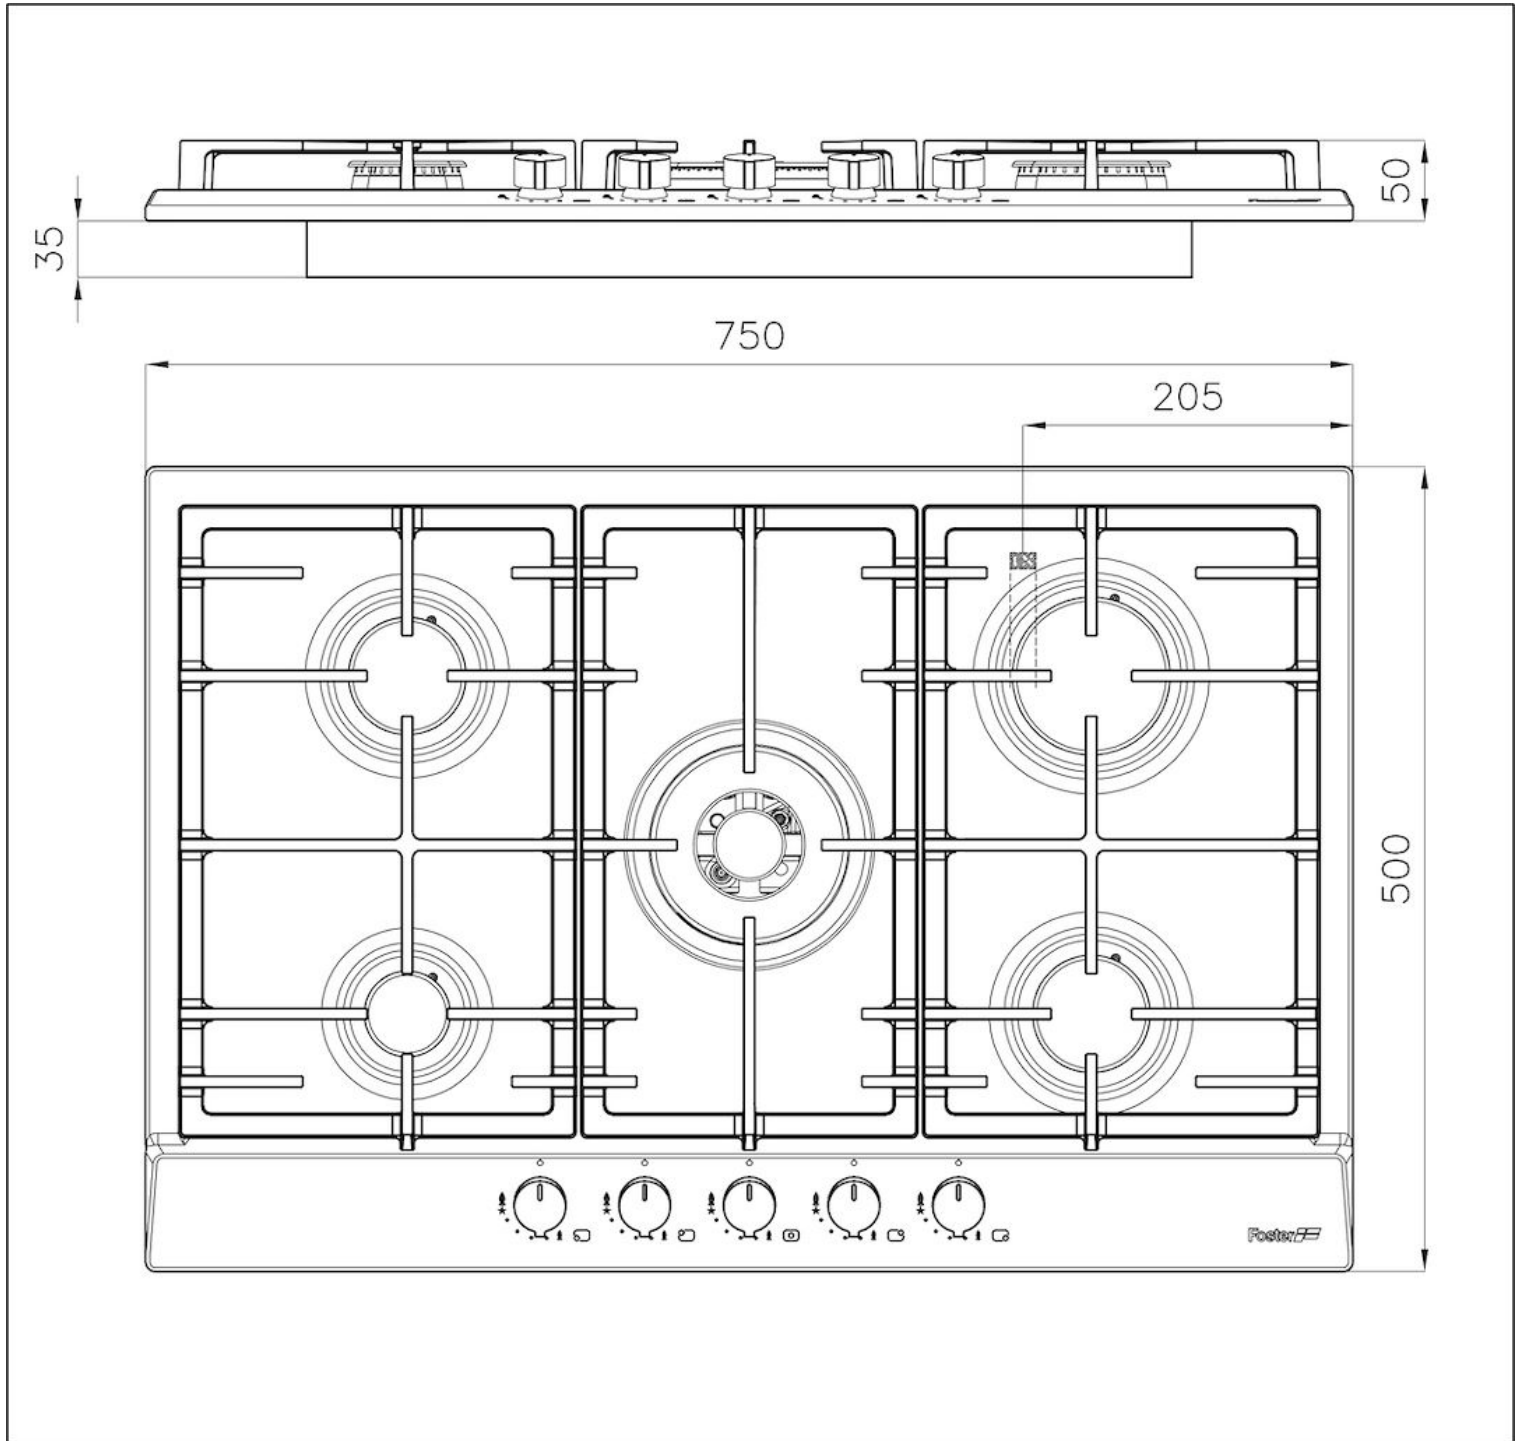

DESSINS TECHNIQUES