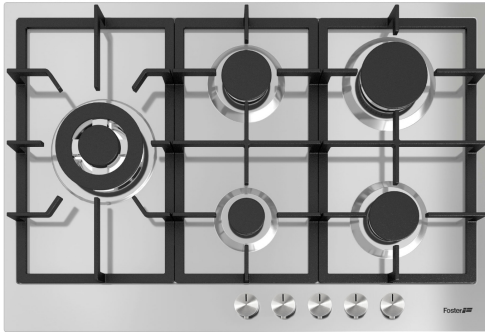

## Table de cuisson Urban 7005 082

Tables de cuisson

Code: 7005 082

#### BRÛLEURS SPÉCIAUX

De nombreuses tables de cuisson Foster sont équipées de brûleurs spéciaux, avec deux ou trois couronnes de feu qui augmentent considérablement la puissance et la surface directement chauffée. De plus, dans les modèles DUAL, les deux couronnes de feu sont indépendantes, ce qui rend ces brûleurs parfaits pour la cuisine intensive et délicate.

#### GRILLES EN FONTE

La fonte est le matériau idéal pour le gril d'une table de cuisson en raison des nombreuses propriétés qui la distinguent : capacité thermique élevée qui améliore les performances de cuisson ; poids et stabilité qui améliorent la sécurité ; résistance qui conserve l'aspect original inchangé dans le temps ; facilité de nettoyage.