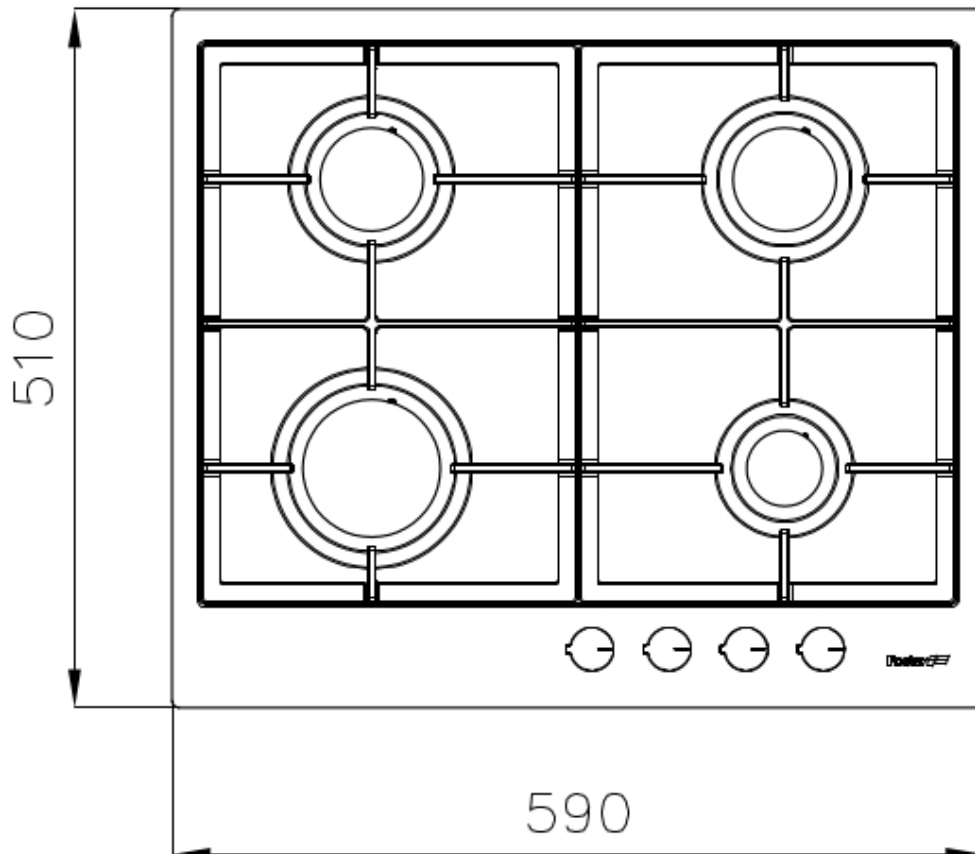

Type d'allumage

Allumage électrique sous le bouton

Type de gaz

Testé pour une installation au gaz méthane, jeu de buses GPL inclus.

Type

Table de cuisson gaz

DESSINS TECHNIQUES