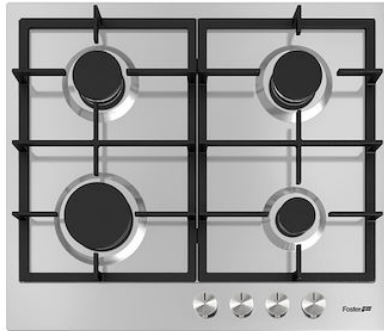

Table de cuisson Urban

Tables de cuisson gaz

Code: 7004 082

CARACTÉRISTIQUES

ALLUMAGE SOUS-MANETTE

Liberté de mouvement maximale grâce à l'allumage électrique sous bouton, une caractéristique commune à tous les modèles, qui permet d'activer la flamme d'une seule main.

BRÛLEURS SPÉCIAUX

De nombreuses tables de cuisson Foster sont équipées de brûleurs spéciaux, avec deux ou trois couronnes de feu qui augmentent considérablement la puissance et la surface directement chauffée. De plus, dans les modèles DUAL, les deux couronnes de feu sont indépendantes, ce qui rend ces brûleurs parfaits pour la cuisine intensive et délicate.

La fonte est le matériau idéal pour le gril d'une table de cuisson en raison des nombreuses propriétés qui la distinguent : capacité thermique élevée qui améliore les performances de cuisson ; poids et stabilité qui améliorent la sécurité ; résistance qui conserve l'aspect original inchangé dans le temps ; facilité de nettoyage.

Trou d'encastrement étroit

Ces modèles de table cuisson 5 feux nécessitent d'un trou d'encastrement de seulement 56 cm, soit une dimension inférieure à leur largeur nominale. Ceci en fait une alternative intéressante aux tables de 60 cm, qui nécessitent généralement du même trou d'encastrement.