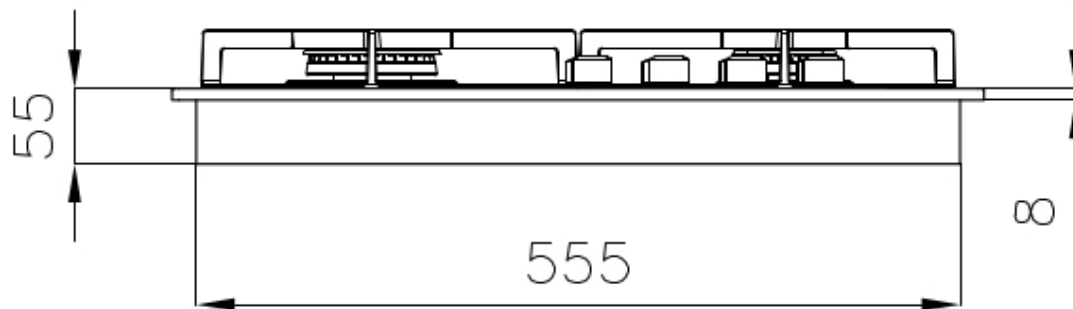

Type d'allumage

Allumage électrique sous le bouton

Type de gaz

Testé pour une installation au gaz méthane, jeu de buses GPL inclus.

Type

Table de cuisson gaz

DESSINS TECHNIQUES