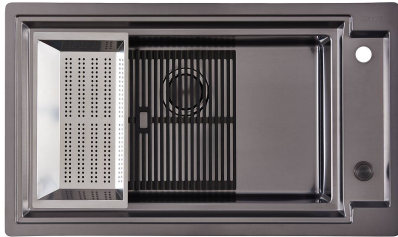

VIDANGE SPACE

Grâce à son bouchon en acier inoxydable, il donne un aspect minimal à la canalisation. Space a également une empreinte limitée et permet une utilisation optimale du compartiment sous l'évier.

Égouttoir Non

Numéro cuves 1 cuve

Vidange Vidange à commande automatique SPACE (PUSH)

INCLU

8407 120 - Vidange
automatique Space Push 8407
121
8100 606 - Grille noire
8100 607 - Grille noire

DESSINS TECHNIQUES

GALERIE

FOURNI

Grille Black
8100 606

Grille Black
8100 607

Vidange automatique Space Push
Gun Metal - PO
8407 120

ACCESSOIRES OPTIONNELS

**Cuvette perforée en acier
inoxydable**
8156 000

Planche de découpe en noyer
8642 004