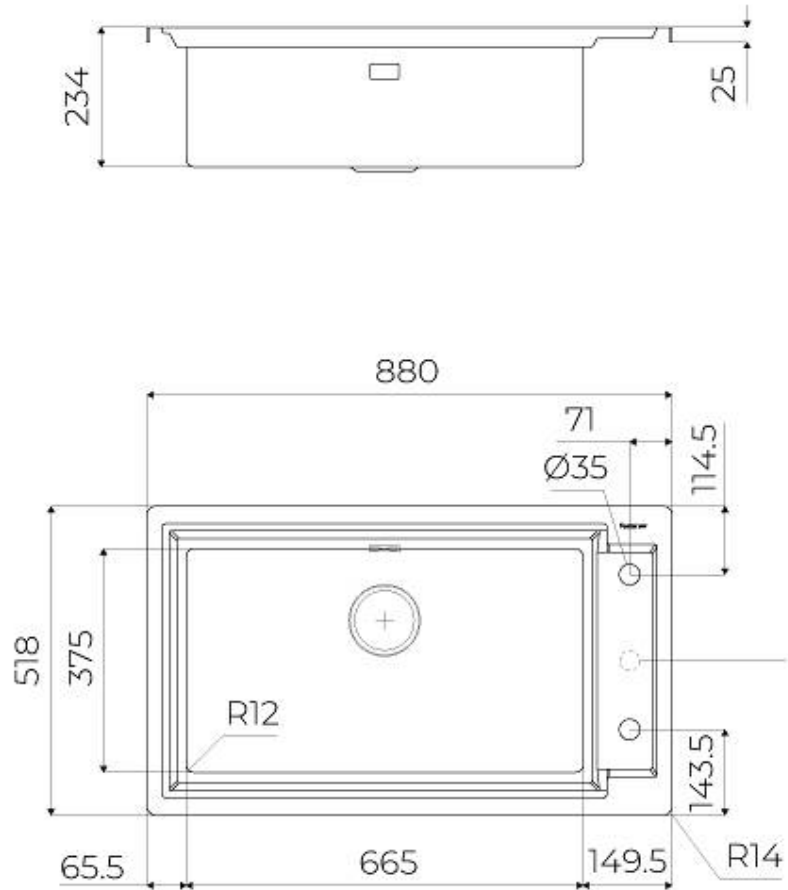

DÉTAILS

Bord d'installation

Rim h25 mm

Coloration

Gun Metal

Matériau Acier inoxydable AISI 304

Textures Satiné

Base 90 cm

Dimensions 880 x 518 mm

Équipement standard Crochets de fixation, joint, vidange, trop-plein et siphon, Emballage en boîte

Trous mitigeur 2 trous en standard - 3ème trou sur demande

Trou d'encastrement Voir fiche technique

Égouttoir Non

Numéro cuves 1 cuve

Vidange Vidange à commande automatique SPACE (PUSH)

INCLU

8407 120 - Vidange
automatique Space Push 8407
121
8100 606 - Grille noire
8100 607 - Grille noire

DESSINS TECHNIQUES