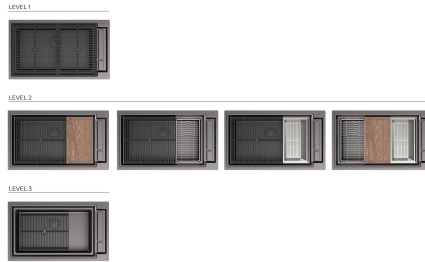

GALERIE

FOURNI